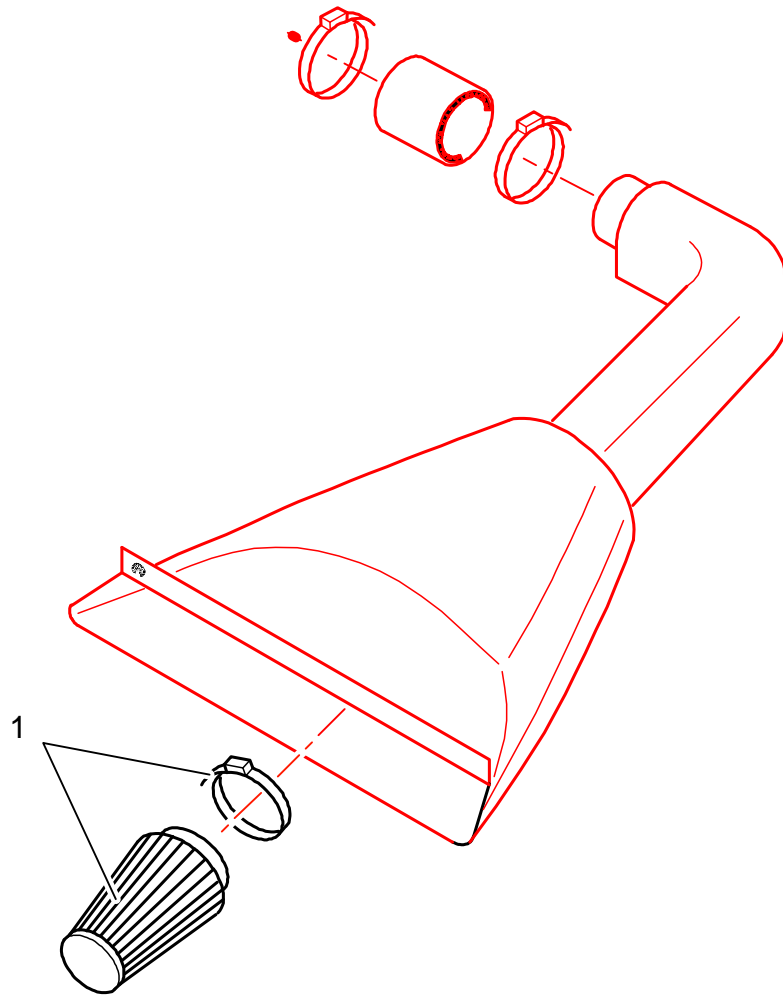

A26 : AIR INLET

REF	PART NUMBER	QTY	DESCRIPTION
1	0A2606250A	1	Air box
2	BCSP6981L5	2	Spring clips
3	0A2606249A	1	Silicon hose
4	0A2606439A	1	Tarmac Air filter
5			
6			
7			
8			
9			
10			
11			
12			
13			
14			
15			

A26 : AIR INLET

REF	PART NUMBER	QTY	DESCRIPTION
1	0A2620251A	1	Gravel air filter
2			
3			
4			
5			
6			
7			
8			
9			
10			
11			
12			
13			
14			
15			

A26 : AIR INLET

REF	PART NUMBER	QTY	DESCRIPTION
1	0A2606821	1	Air filter oil
2	0A2606507	1	Air filter cleaner
3			
4			
5			
6			
7			
8			
9			
10			
11			
12			
13			
14			
15			