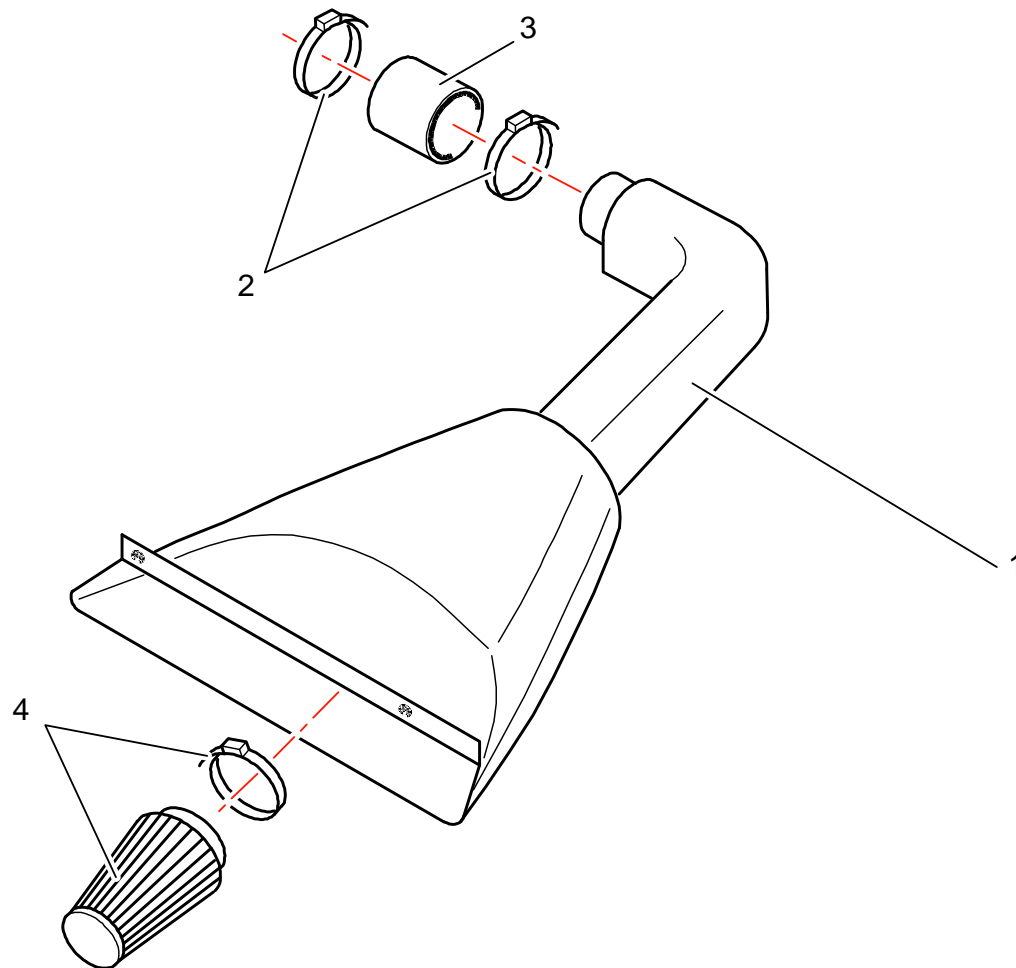

A26 : AIR INLET

REF	PART NUMBER	QTY	DESCRIPTION
1	0A2606250A	1	Air box
2	BCSP6981L5	2	Spring clips
3	0A2606249A	1	Silicon hose
4	0A2606439A	1	Tarmac Air filter
5			
6			
7			
8			
9			
10			
11			
12			
13			
14			
15			

A26 : AIR INLET

REF	PART NUMBER	QTY	DESCRIPTION
1	0A2620251A	1	Gravel air filter
2			
3			
4			
5			
6			
7			
8			
9			
10			
11			
12			
13			
14			
15			

A26 : AIR INLET

REF	PART NUMBER	QTY	DESCRIPTION
1	0A2606821	1	Air filter oil
2	0A2606507	1	Air filter cleaner
3			
4			
5			
6			
7			
8			
9			
10			
11			
12			
13			
14			
15			