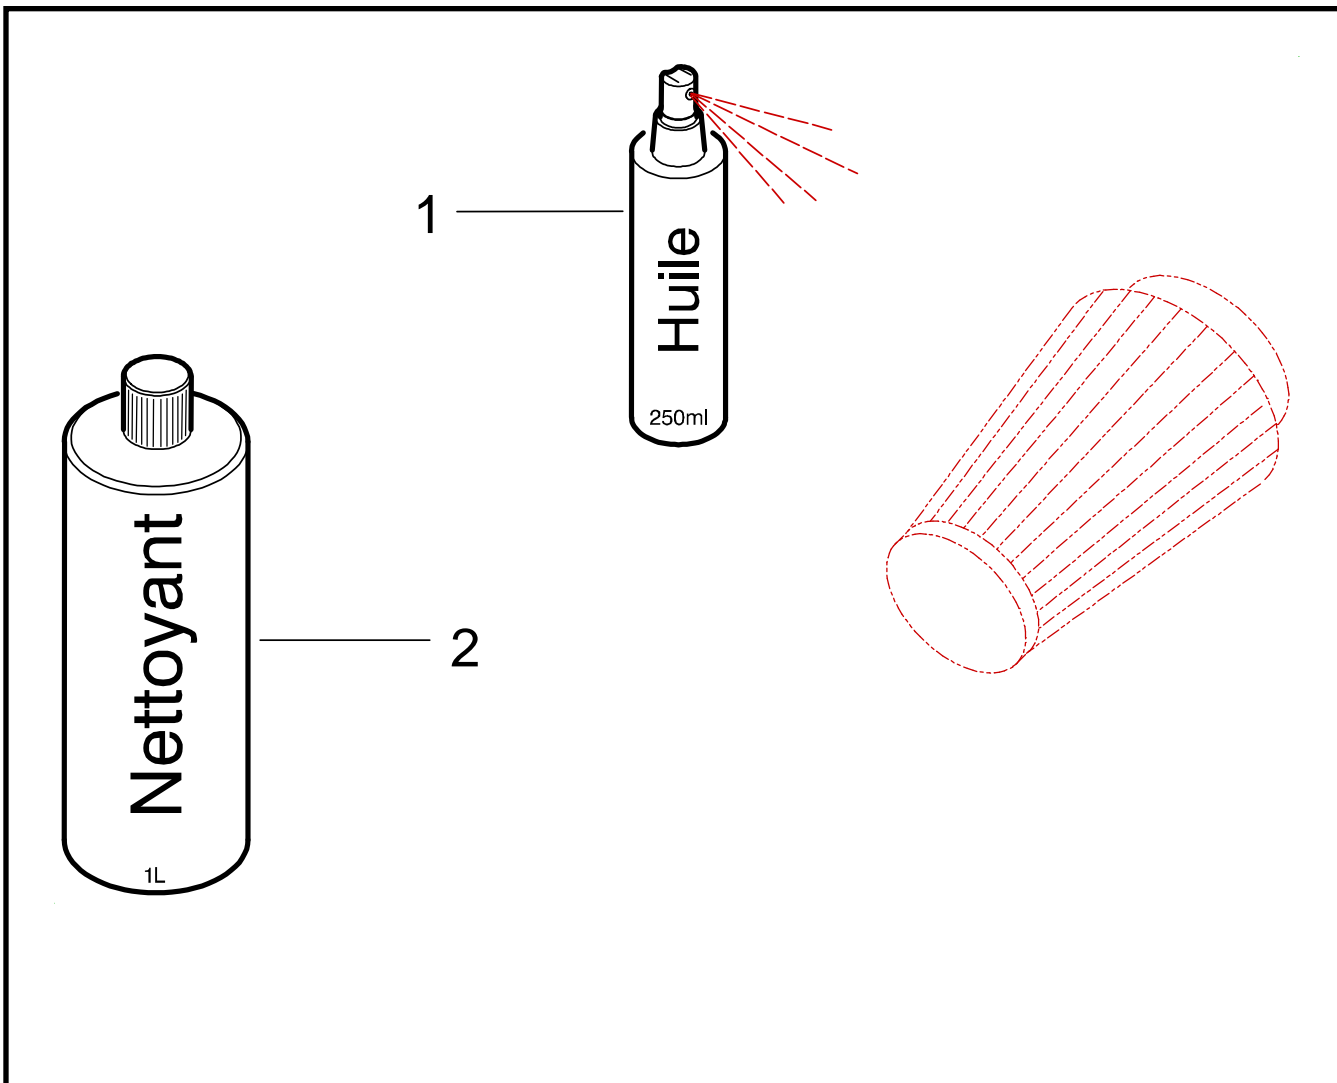

A26 : AIR INLET

REF	PART NUMBER	QTY	DESCRIPTION
1	0A2606250A	1	Air box
2	BCSP6981L5	2	Spring clips
3	0A2606249A	1	Silicon hose
4	0A2606439A	1	Tarmac Air filter
5			
6			
7			
8			
9			
10			
11			
12			
13			
14			
15			

A26 : AIR INLET

REF	PART NUMBER	QTY	DESCRIPTION
1	0A2620251A	1	Gravel air filter
2			
3			
4			
5			
6			
7			
8			
9			
10			
11			
12			
13			
14			
15			

A26 : AIR INLET

REF	PART NUMBER	QTY	DESCRIPTION
1	0A2606821	1	Air filter oil
2	0A2606507	1	Air filter cleaner
3			
4			
5			
6			
7			
8			
9			
10			
11			
12			
13			
14			
15			