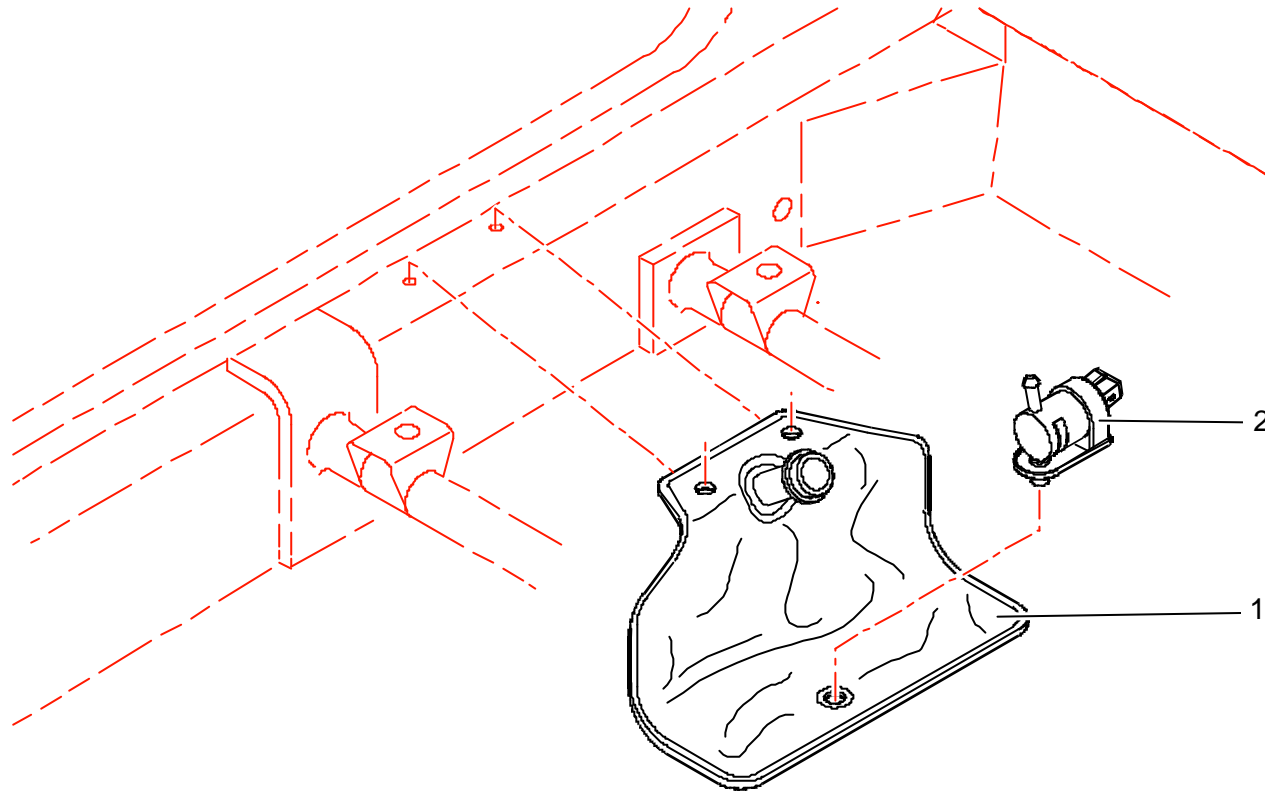

C2-C179

Rep	Référence	Désignation	Qté	Rep	Référence	Désignation	Qté
1	PS63621A10	Poche lave-glace	1				
2	BCSP643458	Pompe lave vitre	1