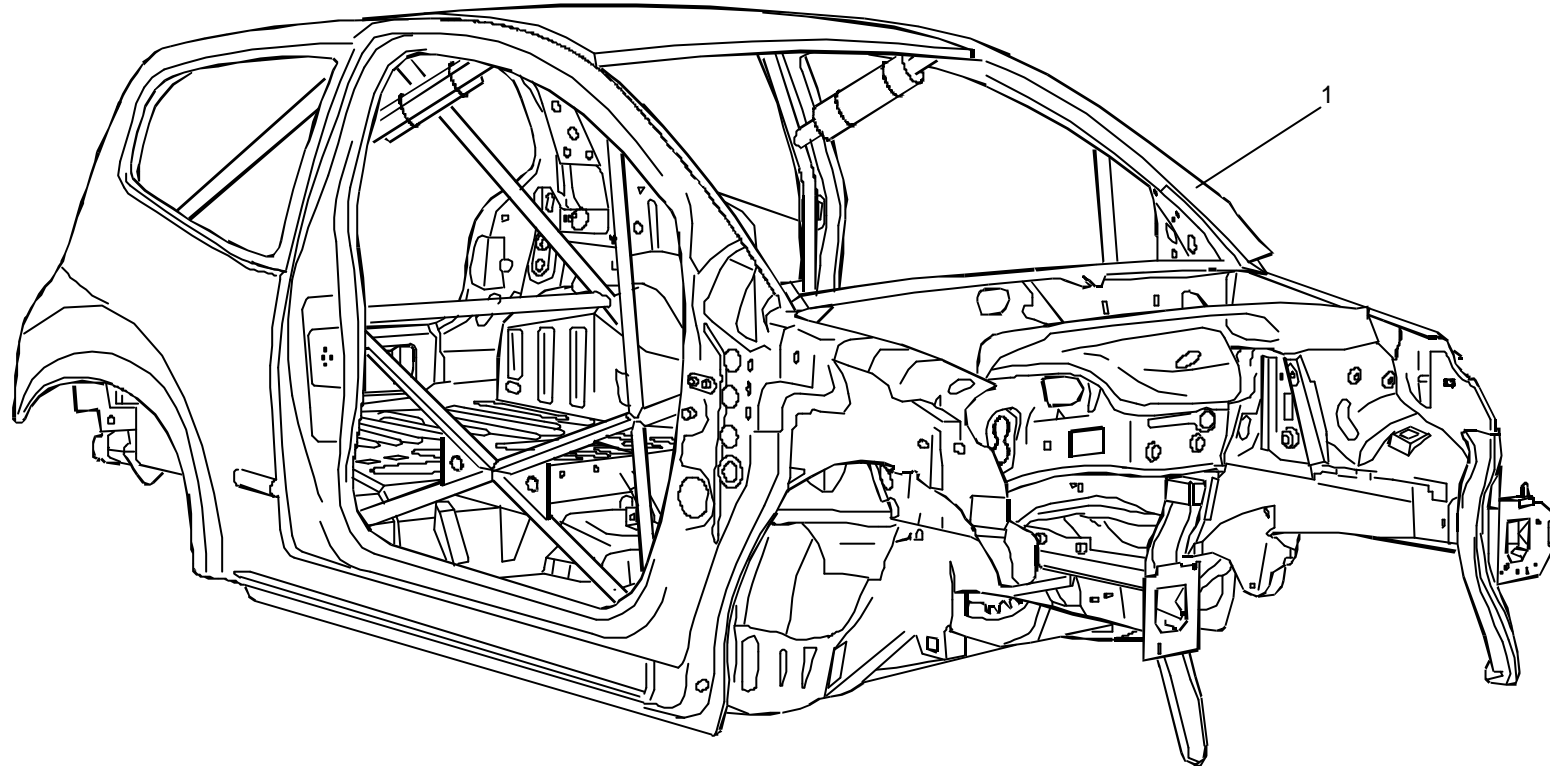

Carrosserie / Body

C2-C038

Rep	Référence	Désignation	Qté	Rep	Référence	Désignation	Qté
1	2K9A60252D	Coque arceautée	1				
	2K9A60644A	Support réservoir liquide refroidissement	1				
	2K9A60433A	Support attache capot AVD	1				
	2K9A60434A	Support attache capot AVG	1				
	2K9A60485A	Support bonbonne amort AVD	1				
	2K9A60486A	Support bonbonne amort AVG	1				
	2K9A60487A	Support bonbonne amort ARD	1				
	2K9A60488A	Support bonbonne amort ARG	1				

C2-C136

Rep	Référence	Désignation	Qté	Rep	Référence	Désignation	Qté
1	3R5M60337A	Aileron AR	1				

Rep	Référence	Désignation	Qté	Rep	Référence	Désignation	Qté
1	2KZA60200A	Pare brise teinté chauffant	1				