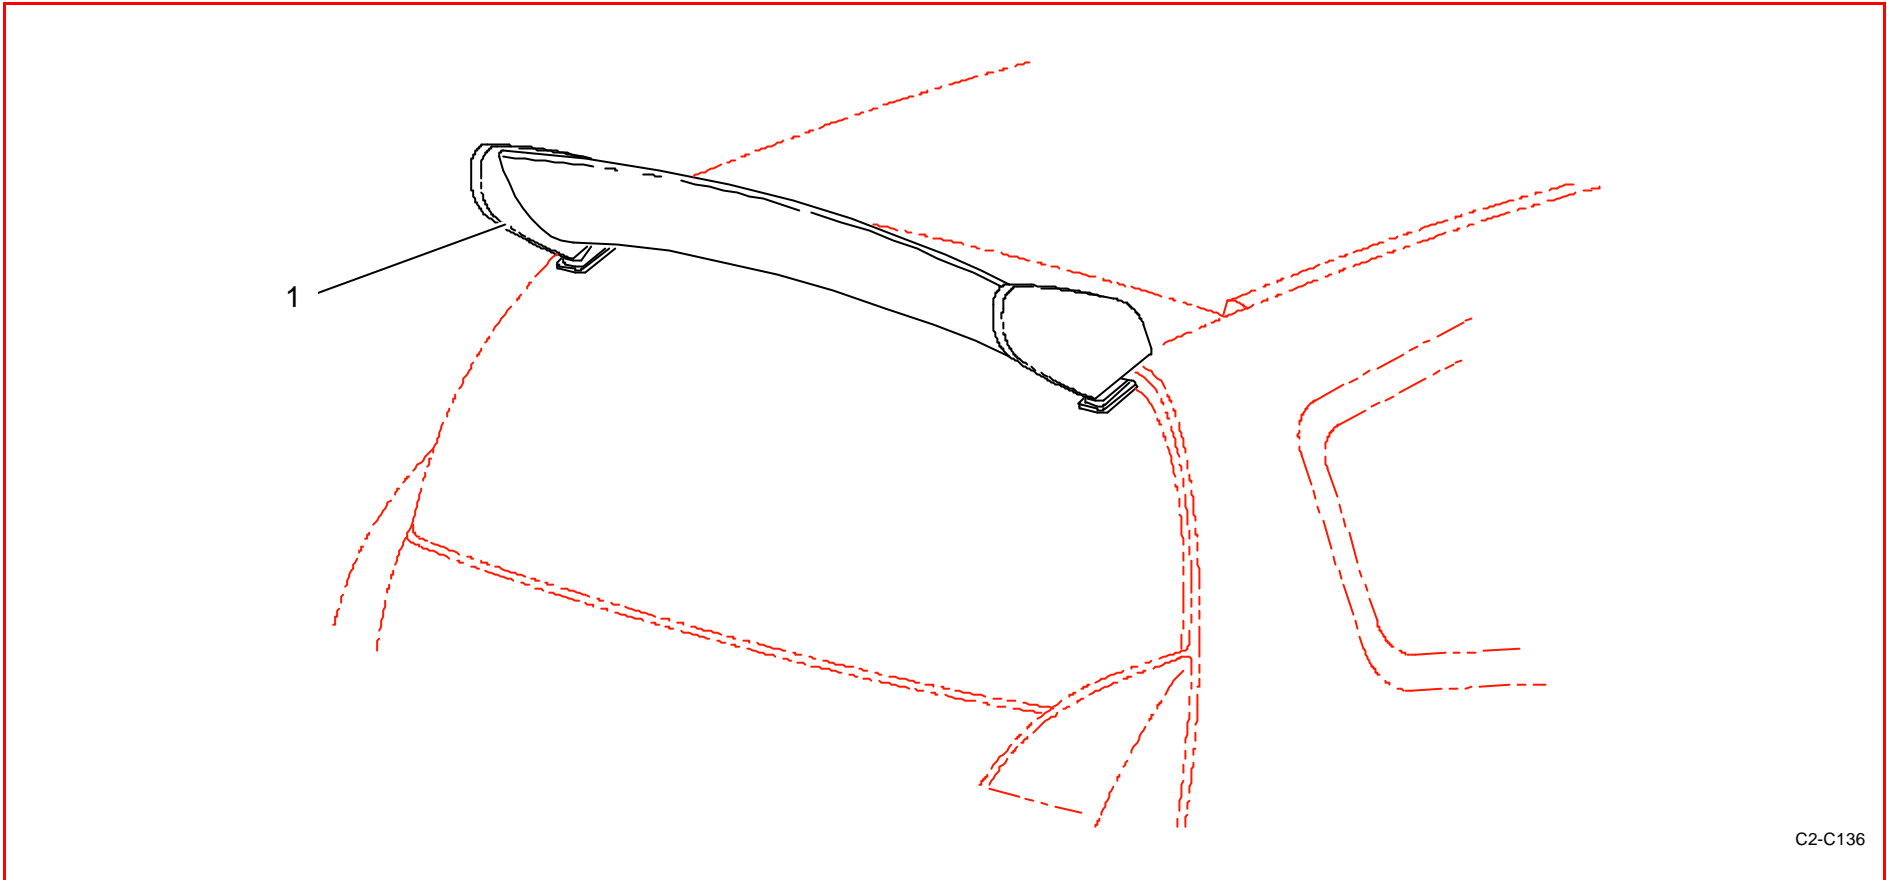

Carrosserie / Body

C2-C038

Rep	Référence	Désignation	Qté	Rep	Référence	Désignation	Qté
1	2K9A60252D	Coque arceautée	1				
	2K9A60644A	Support réservoir liquide refroidissement	1				
	2K9A60433A	Support attache capot AVD	1				
	2K9A60434A	Support attache capot AVG	1				
	2K9A60485A	Support bonbonne amort AVD	1				
	2K9A60486A	Support bonbonne amort AVG	1				
	2K9A60487A	Support bonbonne amort ARD	1				
	2K9A60488A	Support bonbonne amort ARG	1				

C2-C136

Rep	Référence	Désignation	Qté	Rep	Référence	Désignation	Qté
1	3R5M60337A	Aileron AR	1				

Rep	Référence	Désignation	Qté	Rep	Référence	Désignation	Qté
1	2KZA60200A	Pare brise teinté chauffant	1				