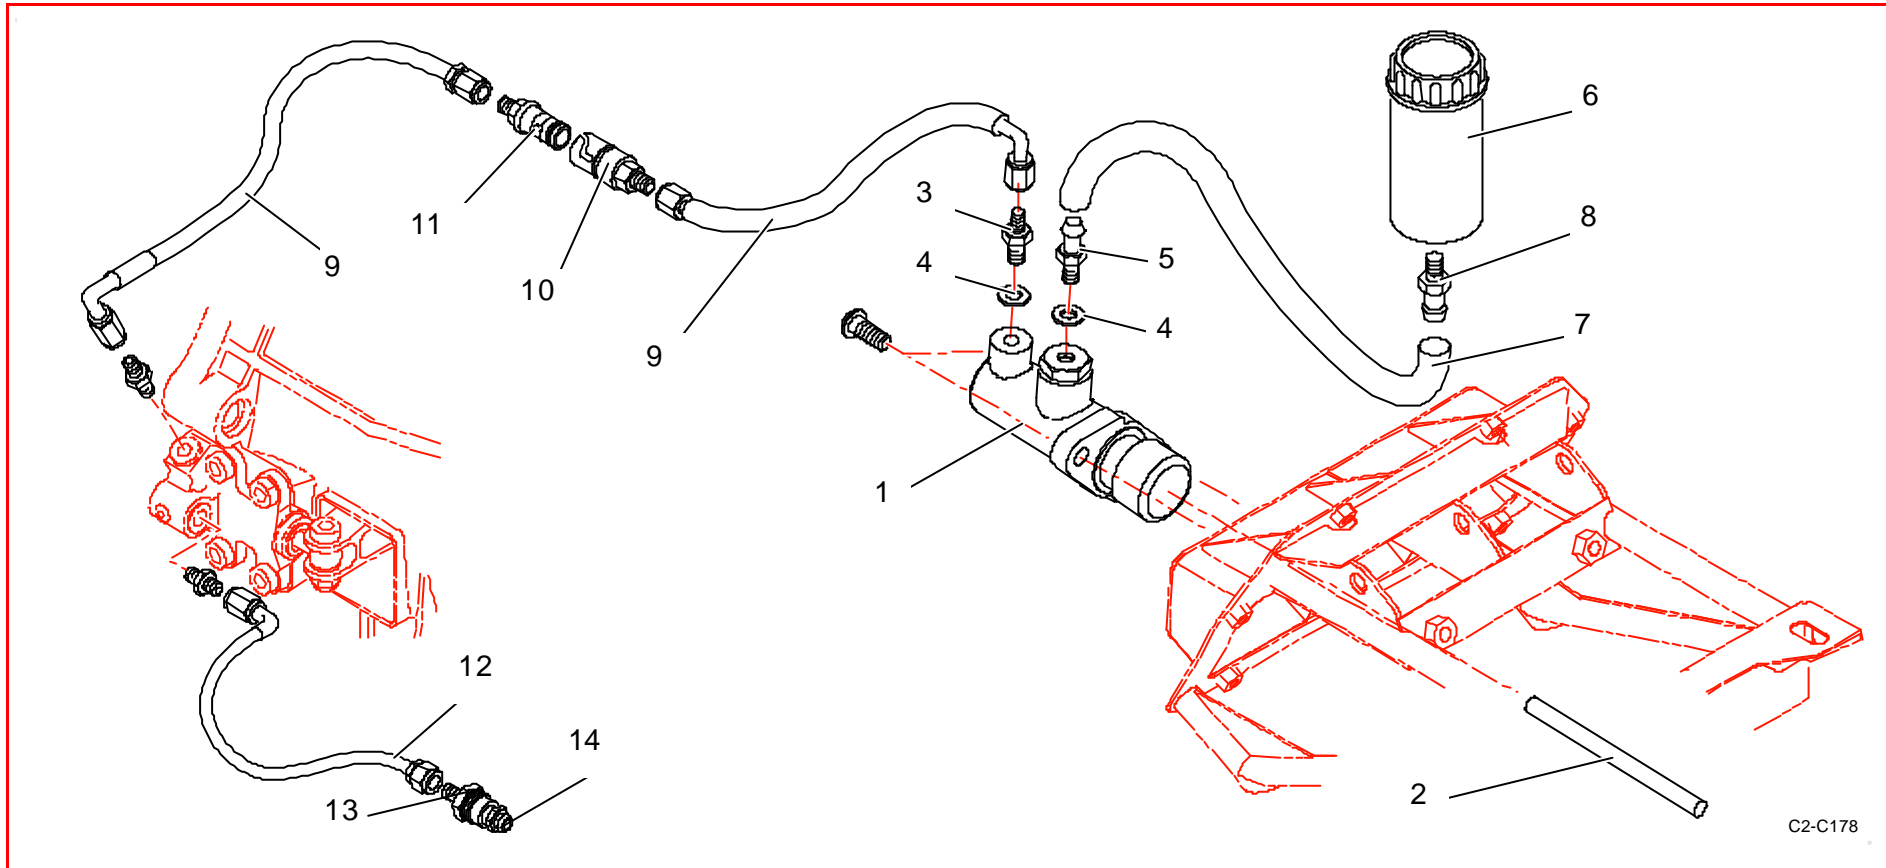

**Commande débrayage / Declutching**

Rep	Référence	Désignation	Qté	Rep	Référence	Désignation	Qté
1	1F6360396A	Emetteur frein AR AP diam 15,9	1	9	1G3260340A	Flexible de commande embrayage	2
2	1F6360397A	Tige de poussée émetteur AP	1	10	PS73799A10	RACCORD SPH03-DASH3 EPDM	1
3	PS73940A10	Raccord dash3 10x100	1	11	PS73798A10	Raccord SPH03-Dash3 jt EPDM rouge	1
4	PS81500A10	JOINT METAL 10.2 D13 E1 CUIVRE	2	12	1G3260342A	Flexible prolongateur de purge	1
5	1F6360398A	Adaptateur entrée fluide émetteur	1	13	1G3260447A	Raccord support de purgeur	1
6	PS97589A10	Réservoir liquide embrayage	1	14	BCSP578349	Vis de purge	1
7	1F6360224A	Tuyau réservoir/émetteur	1				
8	1F6360399A	Adaptateur sortie fluide réservoir	1				