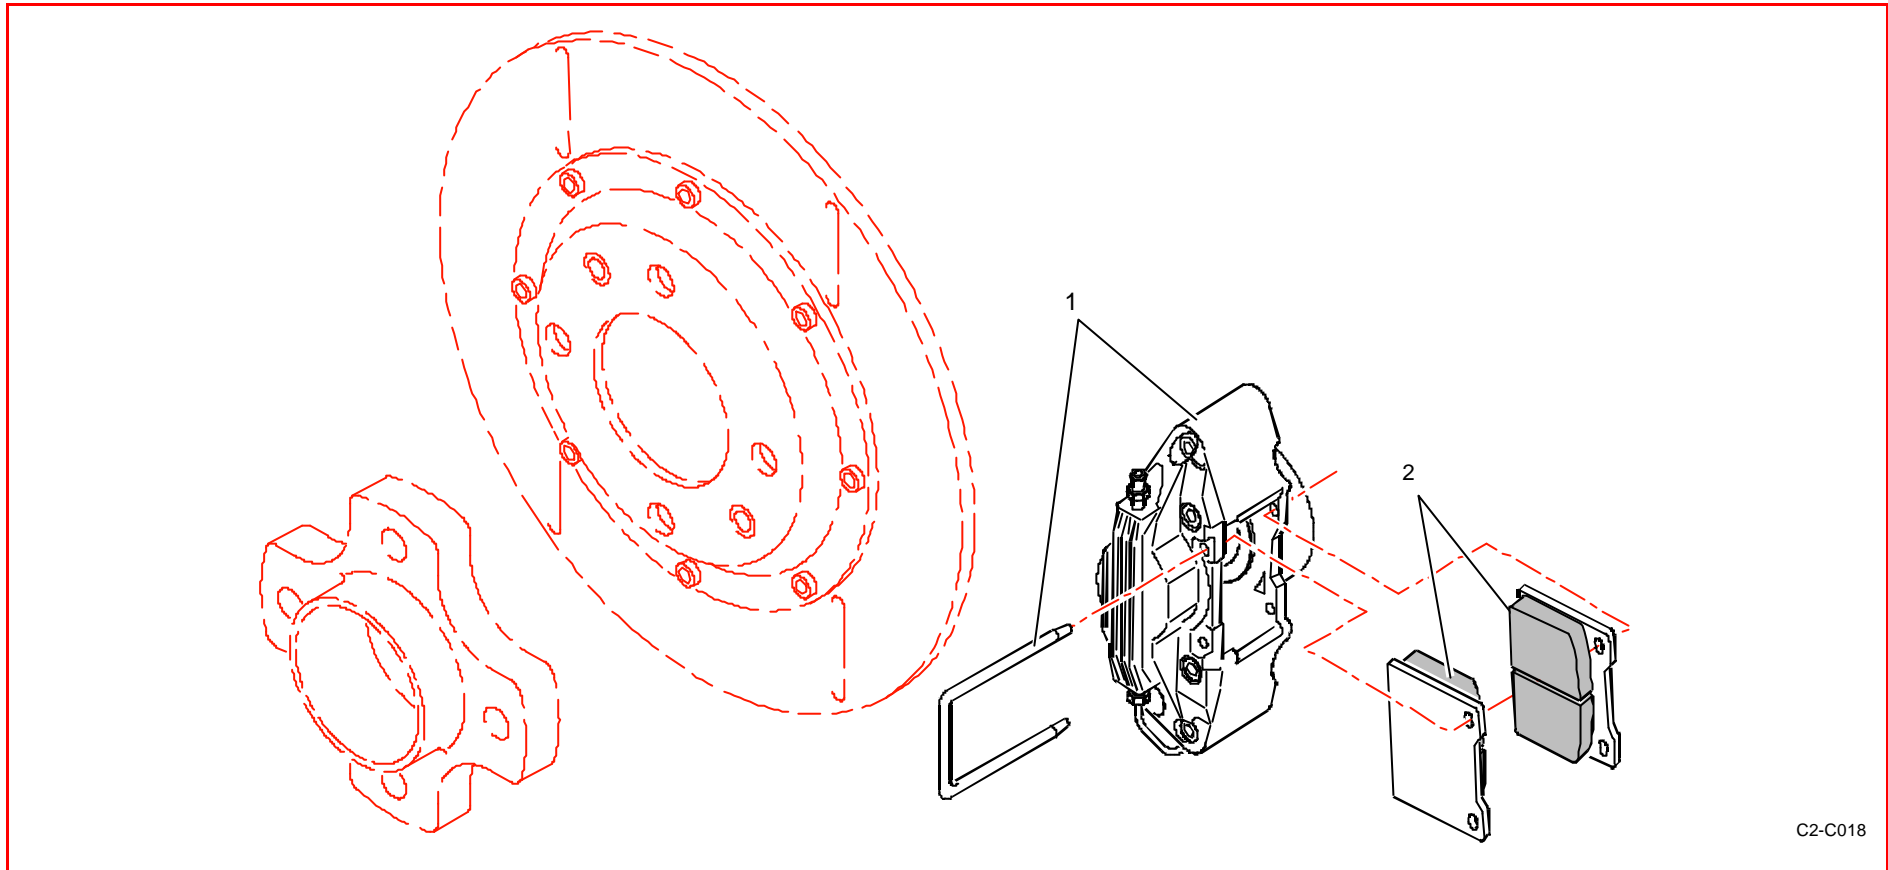

Freins AR / Rear brakes

Rep	Référence	Désignation	Qté	Rep	Référence	Désignation	Qté
1	1F4160428A	Etrier de frein ARG	1				
"	1F4160429A	Etrier de frein ARD	1				
2	1F4160479A	Vis Blanc-Aéro M10x150 L 68	4				
3	1F4121858A	Jeu plaquettes AR Pagid RS4.4	1				

Rep	Référence	Désignation	Qté	Rep	Référence	Désignation	Qté
1	1F3160472A	Disque frein AR 280 mm ép 8	2				
2	1F3160056B	Bol disque frein AR	2				
3	CRFA1364CA	Vis FHc M6x100	16				
4	BCSP693586	Ecrou frein M6	16				
5	PS86004A10	Rondelle onduflex diam: 6 type A	16				