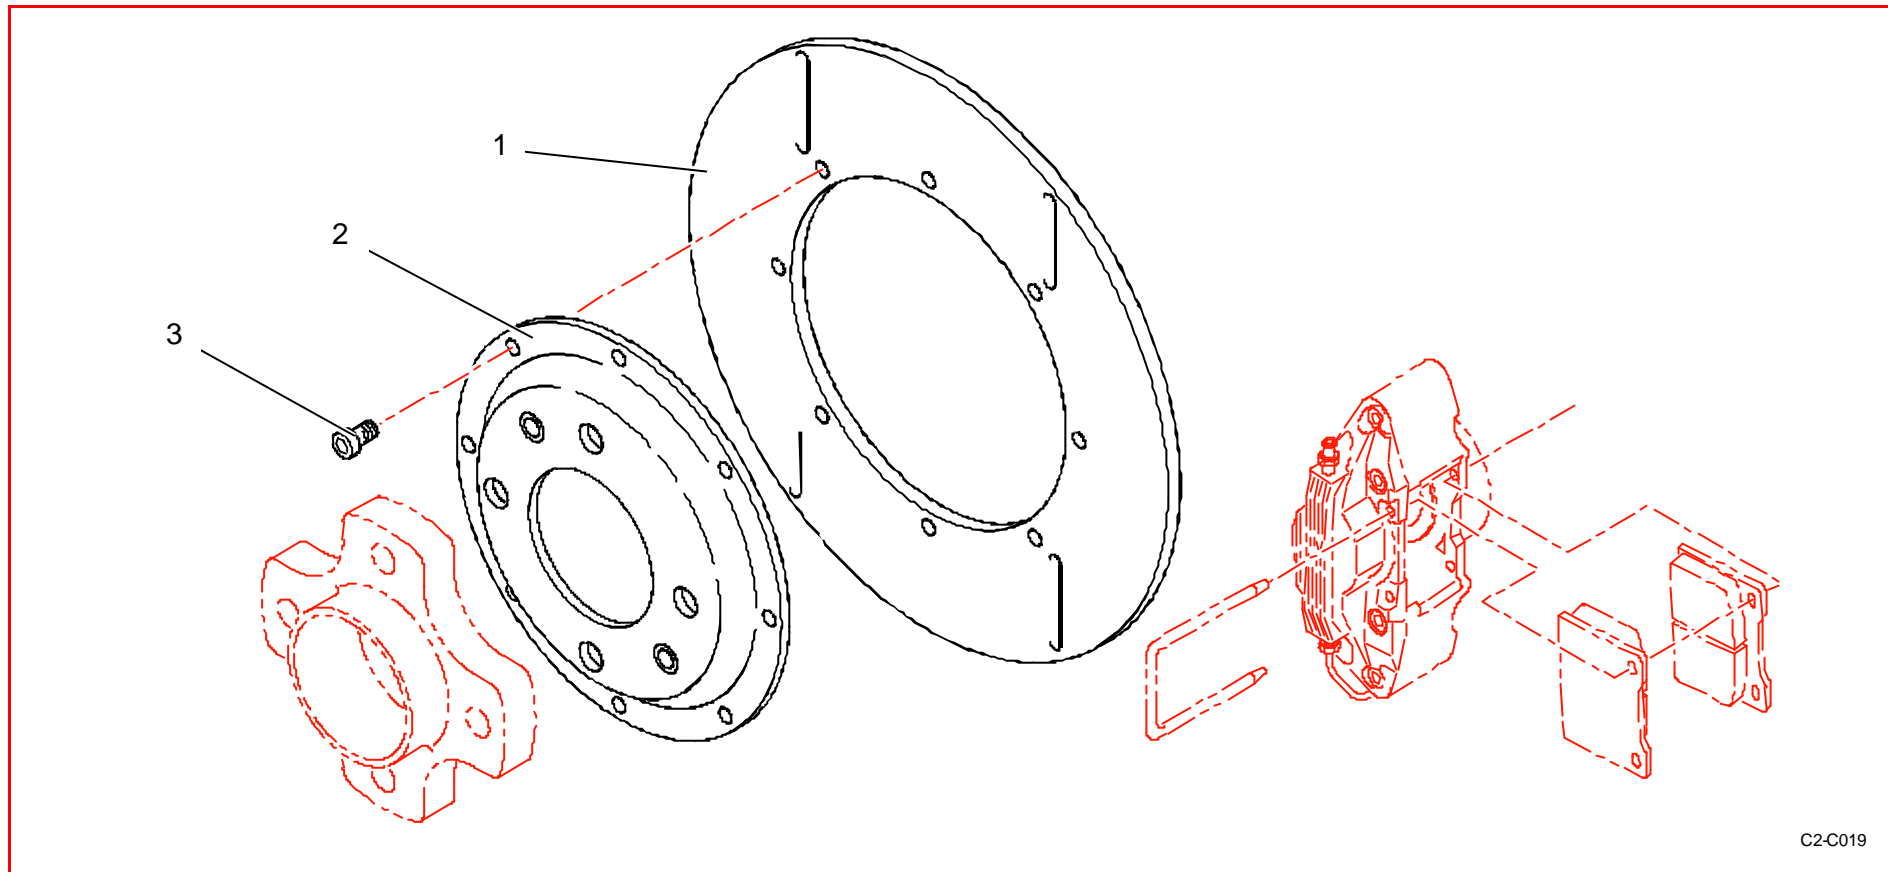

Freins AR / Rear brakes

Rep	Référence	Désignation	Qté	Rep	Référence	Désignation	Qté
1	1F4160428A	Etrier de frein ARG	1				
"	1F4160429A	Etrier de frein ARD	1				
2	1F4160479A	Vis Blanc-Aéro M10x150 L 68	4				
3	1F4121858A	Jeu plaquettes AR Pagid RS4.4	1				

Rep	Référence	Désignation	Qté	Rep	Référence	Désignation	Qté
1	1F3160472A	Disque frein AR 280 mm ép 8	2				
2	1F3160056B	Bol disque frein AR	2				
3	CRFA1364CA	Vis FHc M6x100	16				
4	BCSP693586	Ecrou frein M6	16				
5	PS86004A10	Rondelle onduflex diam: 6 type A	16				