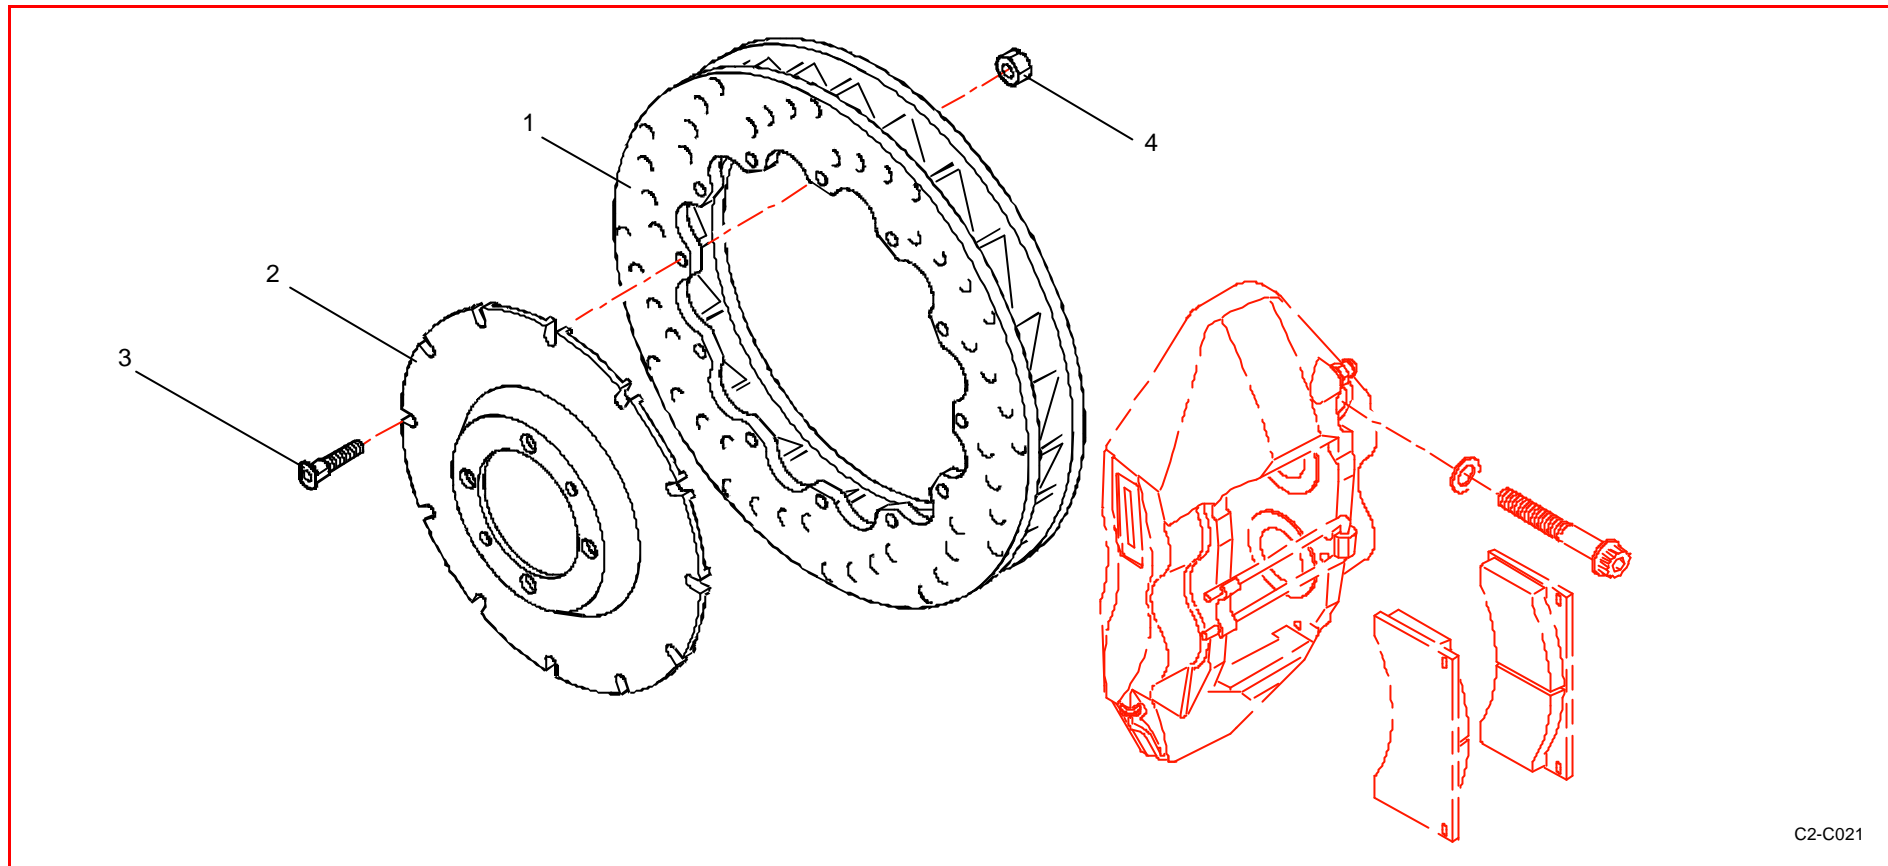

Freins AV / Front brakes

Rep	Référence	Désignation	Qté	Rep	Référence	Désignation	Qté
1	1F2160424A	Etrier de frein AVG	1				
"	1F2160425A	Etrier de frein AVD	1				
2	1F2110984B	Entretoise étrier AV Asphalte	4				
3	1F2111030B	Vis M12x150 lg:100 mm Asphalte	4				
"	1F2111031B	Vis M12x150 lg: 70 mm Terre	4				
4	1F2111551A	Jeu plaquettes AV ST35	1				

C2-C021

Rep	Référence	Désignation	Qté	Rep	Référence	Désignation	Qté
1	1F1160604A	Disque de frein 355 mm AVG Asphalte	1	4	1F1110850A	Ecrou fix disque/bol frein AV	24
"	1F1160603A	Disque de frein 355 mm AVD Asphalte	1				
"	1F1160471A	Disque frein 300 mm AVGTerre	1				
"	1F1160470A	Disque frein 300 mm AVD Terre	1				
2	1F1160054B	Bol disque frein AV Asphalte	2				
"	1F1160055B	Bol disque frein AV Terre	2				
3	1F1160473A	Bobine fix disque AV	24				