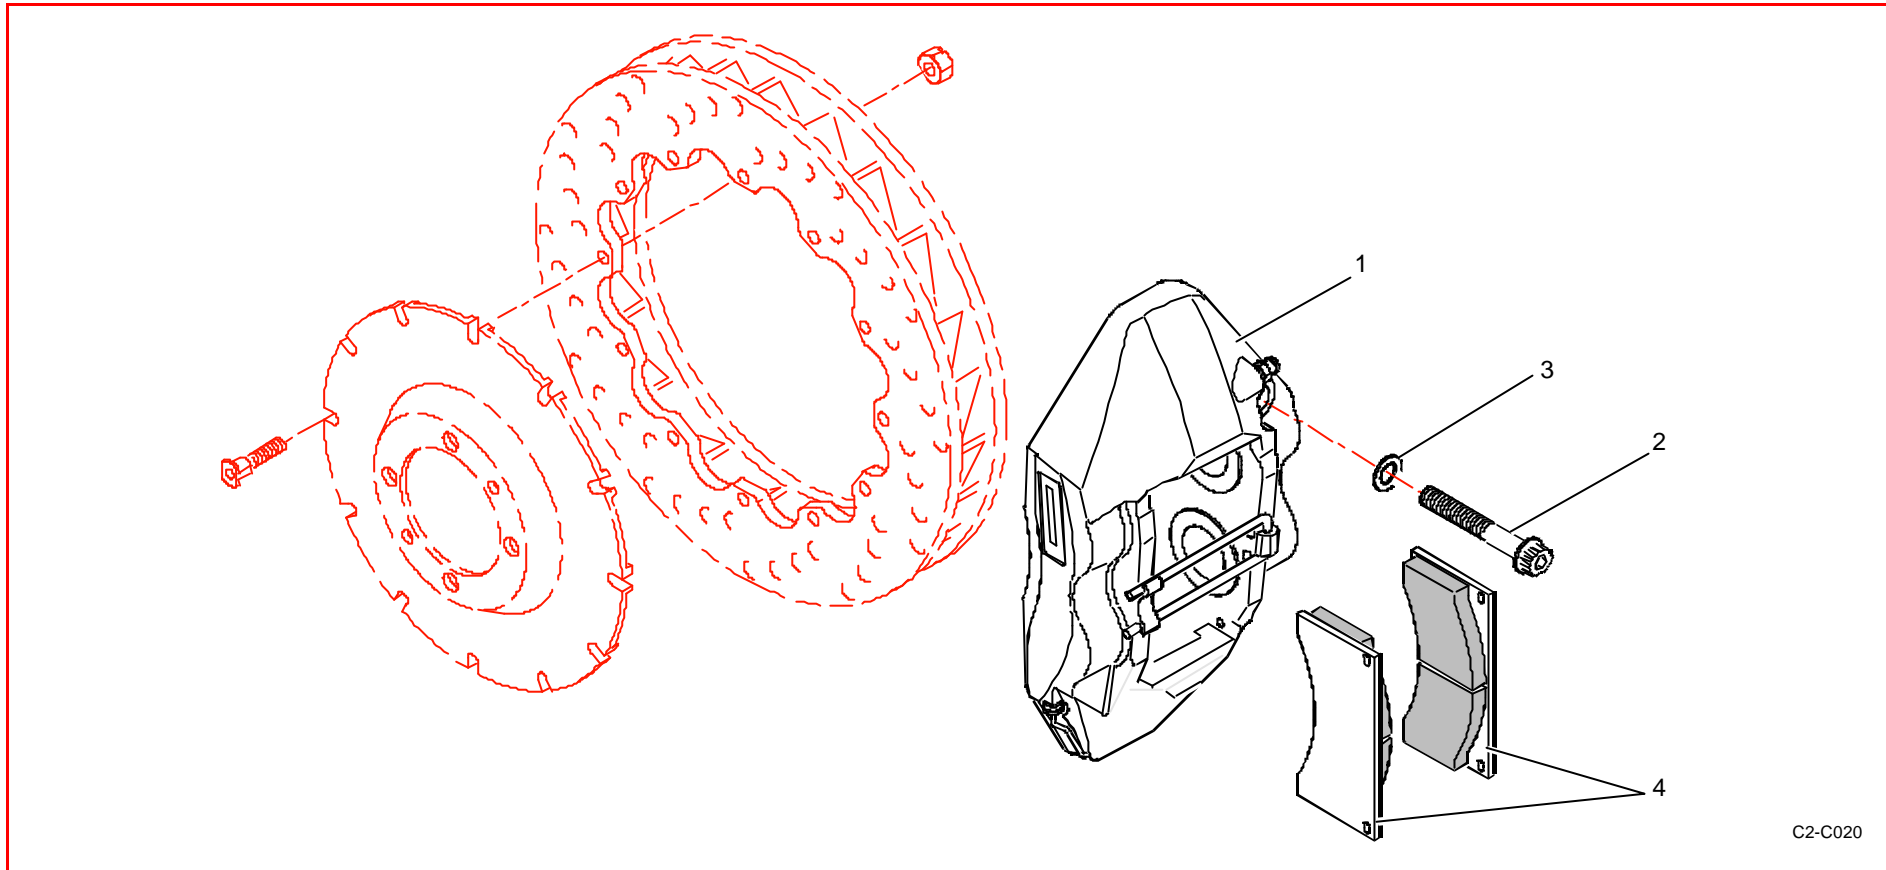

Freins AV / Front brakes

Rep	Référence	Désignation	Qté	Rep	Référence	Désignation	Qté
1	1F2160424A	Etrier de frein AVG	1				
"	1F2160425A	Etrier de frein AVD	1				
2	1F2110984B	Entretoise étrier AV Asphalte	4				
3	1F2111030B	Vis M12x150 lg:100 mm Asphalte	4				
"	1F2111031B	Vis M12x150 lg: 70 mm Terre	4				
4	1F2111551A	Jeu plaquettes AV ST35	1				

C2-C021

Rep	Référence	Désignation	Qté	Rep	Référence	Désignation	Qté
1	1F1160604A	Disque de frein 355 mm AVG Asphalte	1	4	1F1110850A	Ecrou fix disque/bol frein AV	24
"	1F1160603A	Disque de frein 355 mm AVD Asphalte	1				
"	1F1160471A	Disque frein 300 mm AVGTerre	1				
"	1F1160470A	Disque frein 300 mm AVD Terre	1				
2	1F1160054B	Bol disque frein AV Asphalte	2				
"	1F1160055B	Bol disque frein AV Terre	2				
3	1F1160473A	Bobine fix disque AV	24				