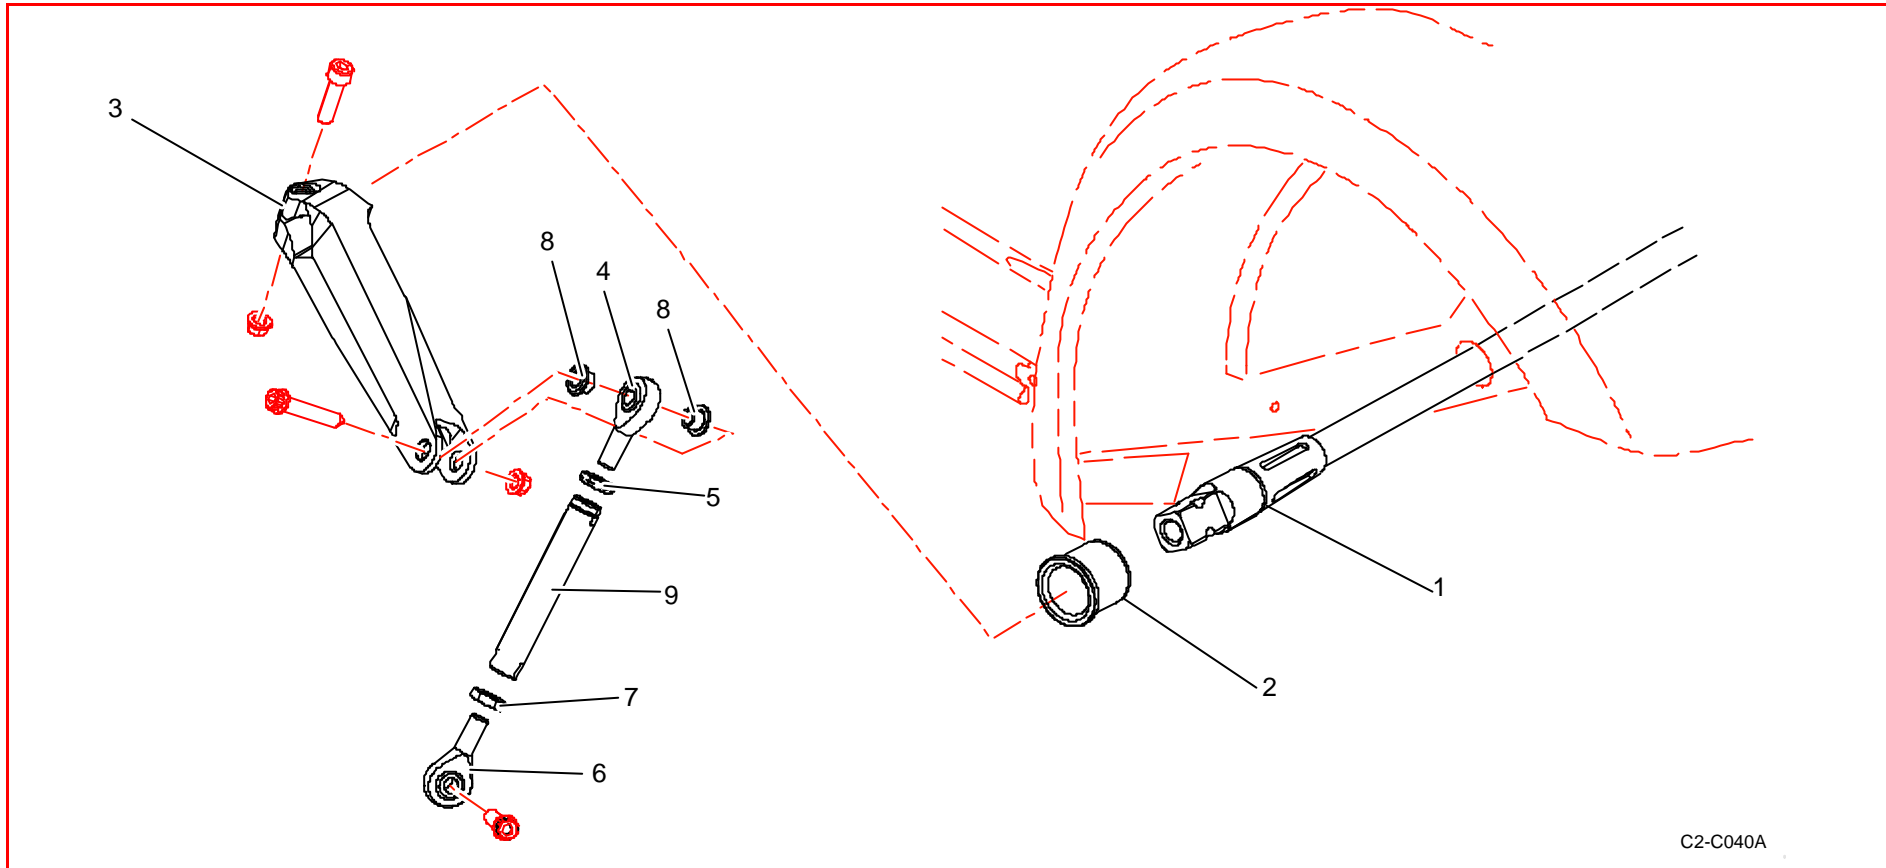

**Barre anti-dévers AV / Front anti-roll bar**

Rep	Référence	Désignation	Qté	Rep	Référence	Désignation	Qté
1	1E1560571A	Barre anti-dévers AV D:11,2-7	1	3	1E1560096B	Levier barre anti-dévers AVG	1
"	1E1560572A	Barre anti-dévers AV D:13,6-10	1	4	PS88583A10	Rotule SMEM 10.52	2
"	1E1560538A	Barre anti-dévers AV D:14-10	1	5	PS74568A10	Ecrou Hm 10X100	2
"	1E1560084A	Barre anti-dévers AV D:16-12	1	6	PS88589A10	Rotule SMLEM 10.52	2
"	1E1560085A	Barre anti-dévers AV D:18-15	1	7	PS74058A10	Ecrou bas Hm 10X100 Pas à G	2
"	1E1560086A	Barre anti-dévers AV D:20-17	1	8	1E1560418A	Entretoise de levier de BAD	4
2	1E1560099B	Palier ORKOT	2	9	1E1560100B	Biellette anti-dévers AV	2
3	1E1560095B	Levier barre anti-dévers AVD	1				

Rep	Référence	Désignation	Qté	Rep	Référence	Désignation	Qté
1	1E1560411A	Vis Blanc Aero M8x125 L 36	2				
2	1E1560410A	Vis Blanc-Aéro M8X125 L 44	2				
3	PS74013A10	Ecrou hexagonal SIMLOC 8 PH135 M	4				
4	PS82079A10	Vis Chc 8x30 cl:12,9	2				