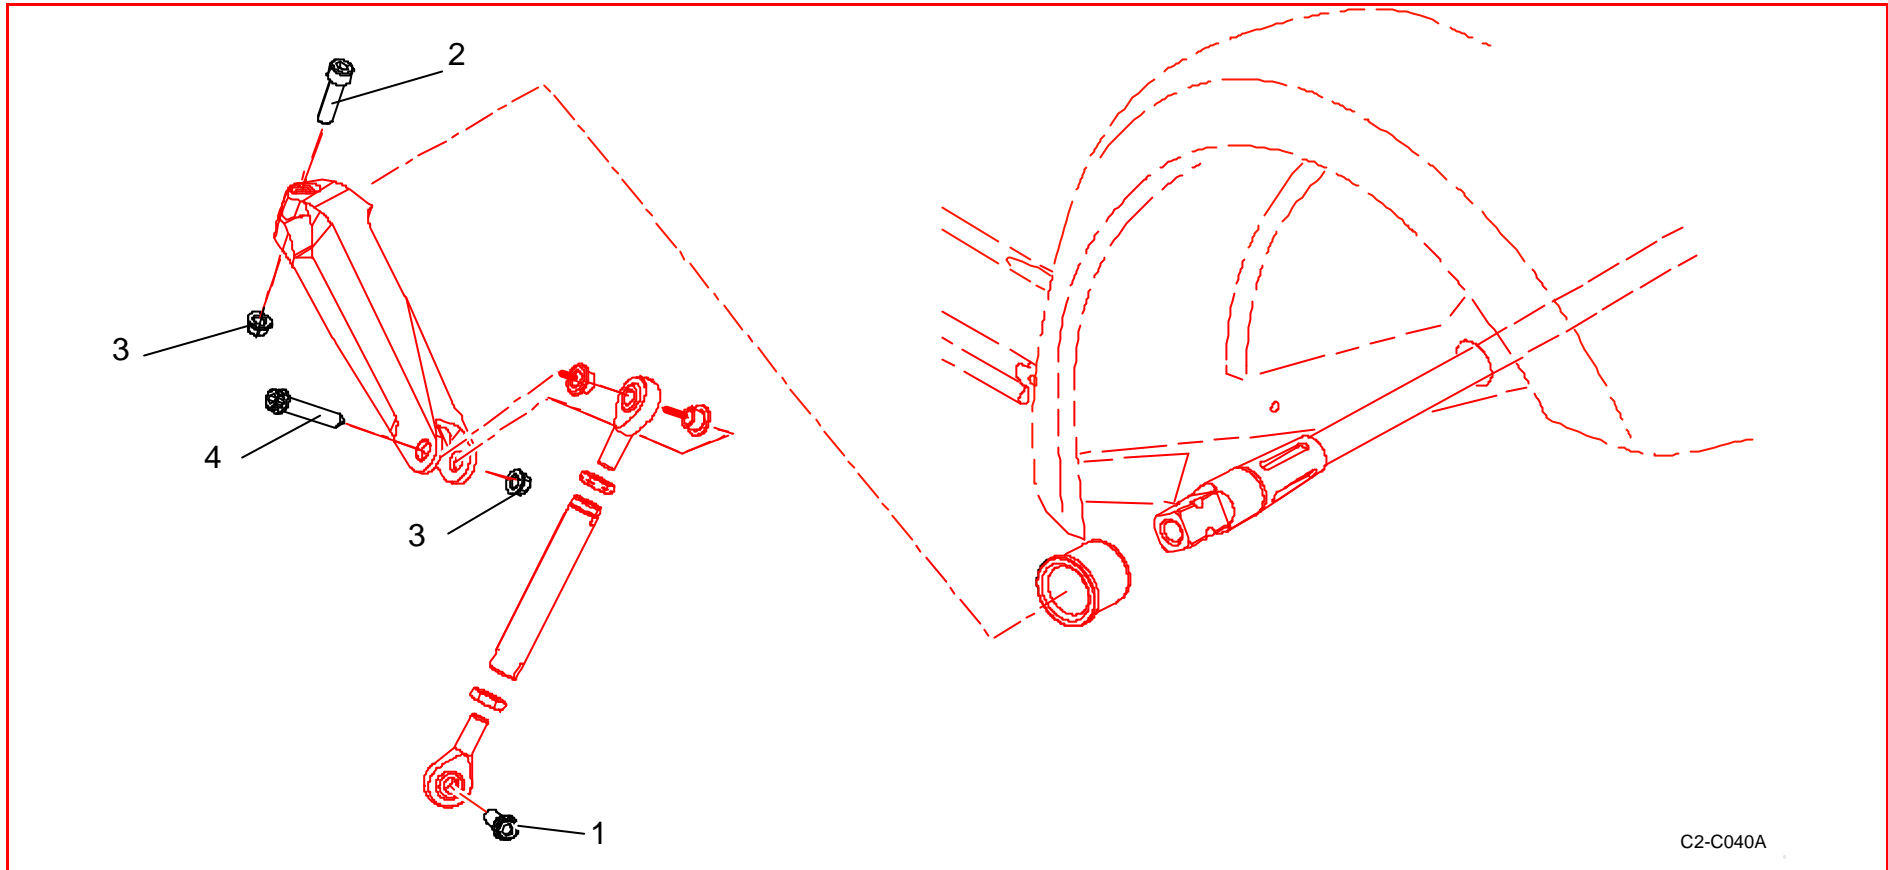

**Barre anti-dévers AV / Front anti-roll bar**

Rep	Référence	Désignation	Qté	Rep	Référence	Désignation	Qté
1	1E1560571A	Barre anti-dévers AV D:11,2-7	1	3	1E1560096B	Levier barre anti-dévers AVG	1
"	1E1560572A	Barre anti-dévers AV D:13,6-10	1	4	PS88583A10	Rotule SMEM 10.52	2
"	1E1560538A	Barre anti-dévers AV D:14-10	1	5	PS74568A10	Ecrou Hm 10X100	2
"	1E1560084A	Barre anti-dévers AV D:16-12	1	6	PS88589A10	Rotule SMLEM 10.52	2
"	1E1560085A	Barre anti-dévers AV D:18-15	1	7	PS74058A10	Ecrou bas Hm 10X100 Pas à G	2
"	1E1560086A	Barre anti-dévers AV D:20-17	1	8	1E1560418A	Entretoise de levier de BAD	4
2	1E1560099B	Palier ORKOT	2	9	1E1560100B	Biellette anti-dévers AV	2
3	1E1560095B	Levier barre anti-dévers AVD	1				

Rep	Référence	Désignation	Qté	Rep	Référence	Désignation	Qté
1	1E1560411A	Vis Blanc Aero M8x125 L 36	2				
2	1E1560410A	Vis Blanc-Aéro M8X125 L 44	2				
3	PS74013A10	Ecrou hexagonal SIMLOC 8 PH135 M	4				
4	PS82079A10	Vis Chc 8x30 cl:12,9	2				