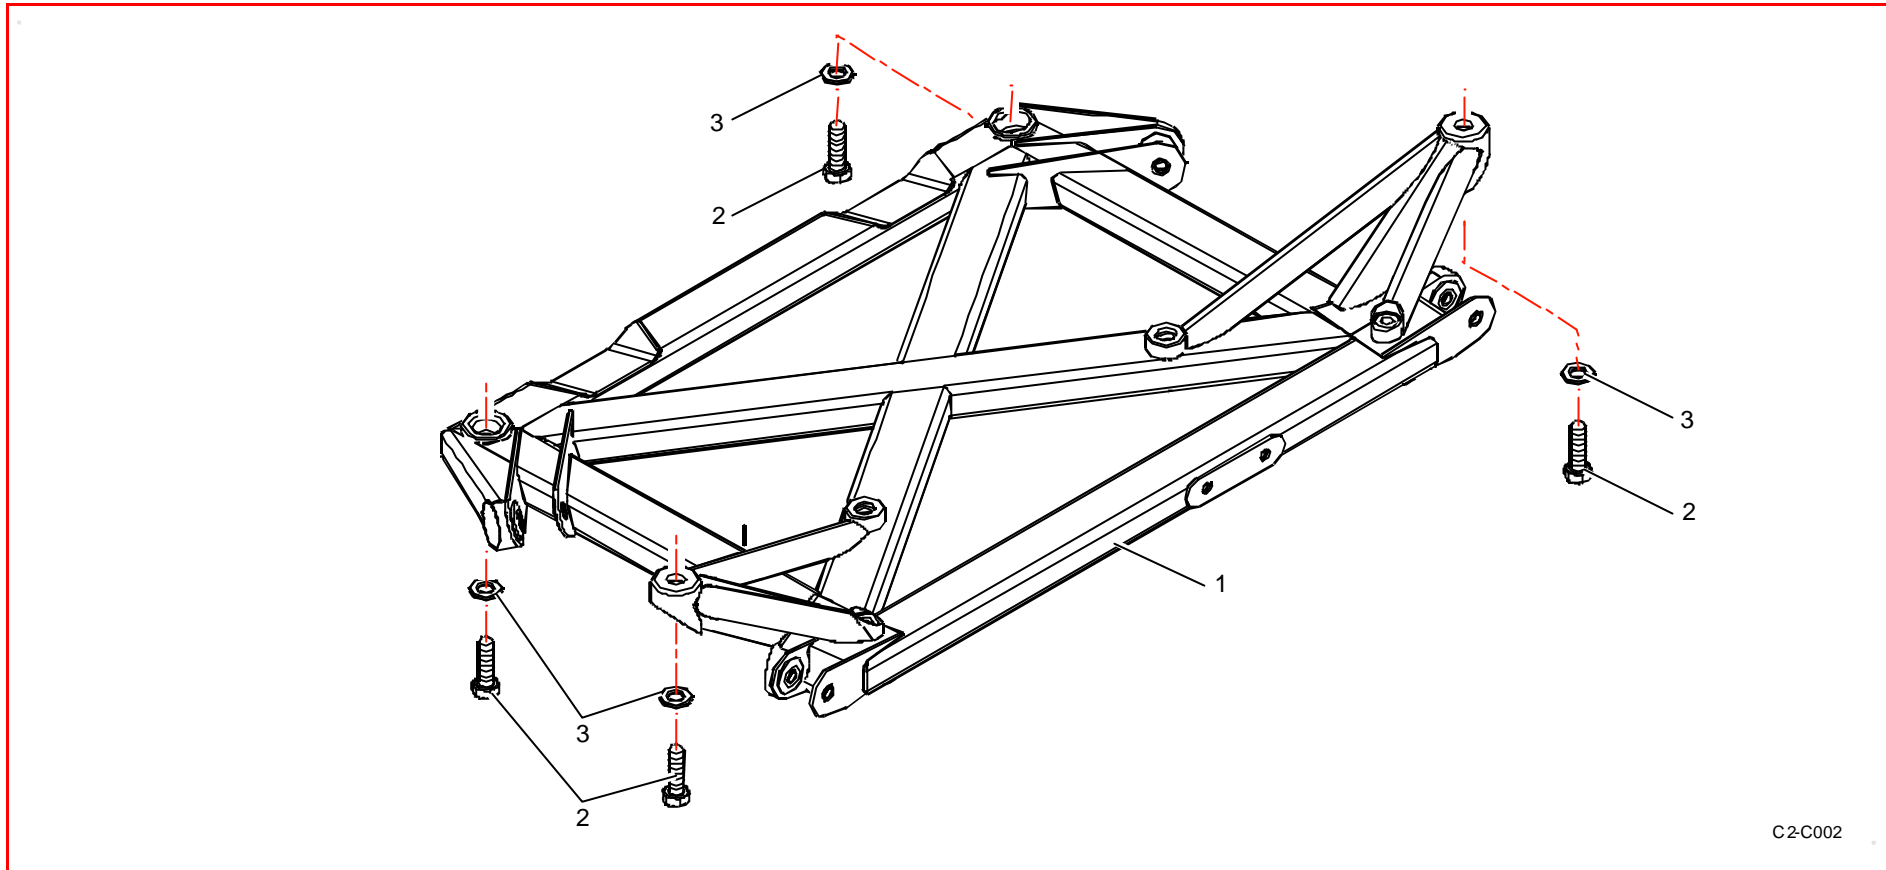

**Berceau AV / Front axle**

C2-C002

Rep	Référence	Désignation	Qté	Rep	Référence	Désignation	Qté
1	1E1145870C	Berceau AV	1				
2	1E1160130B	Vis Hm 12x175 fix berceau AV	4				
3	1E2160211A	Rondelle fix berceau AV/AR	4				