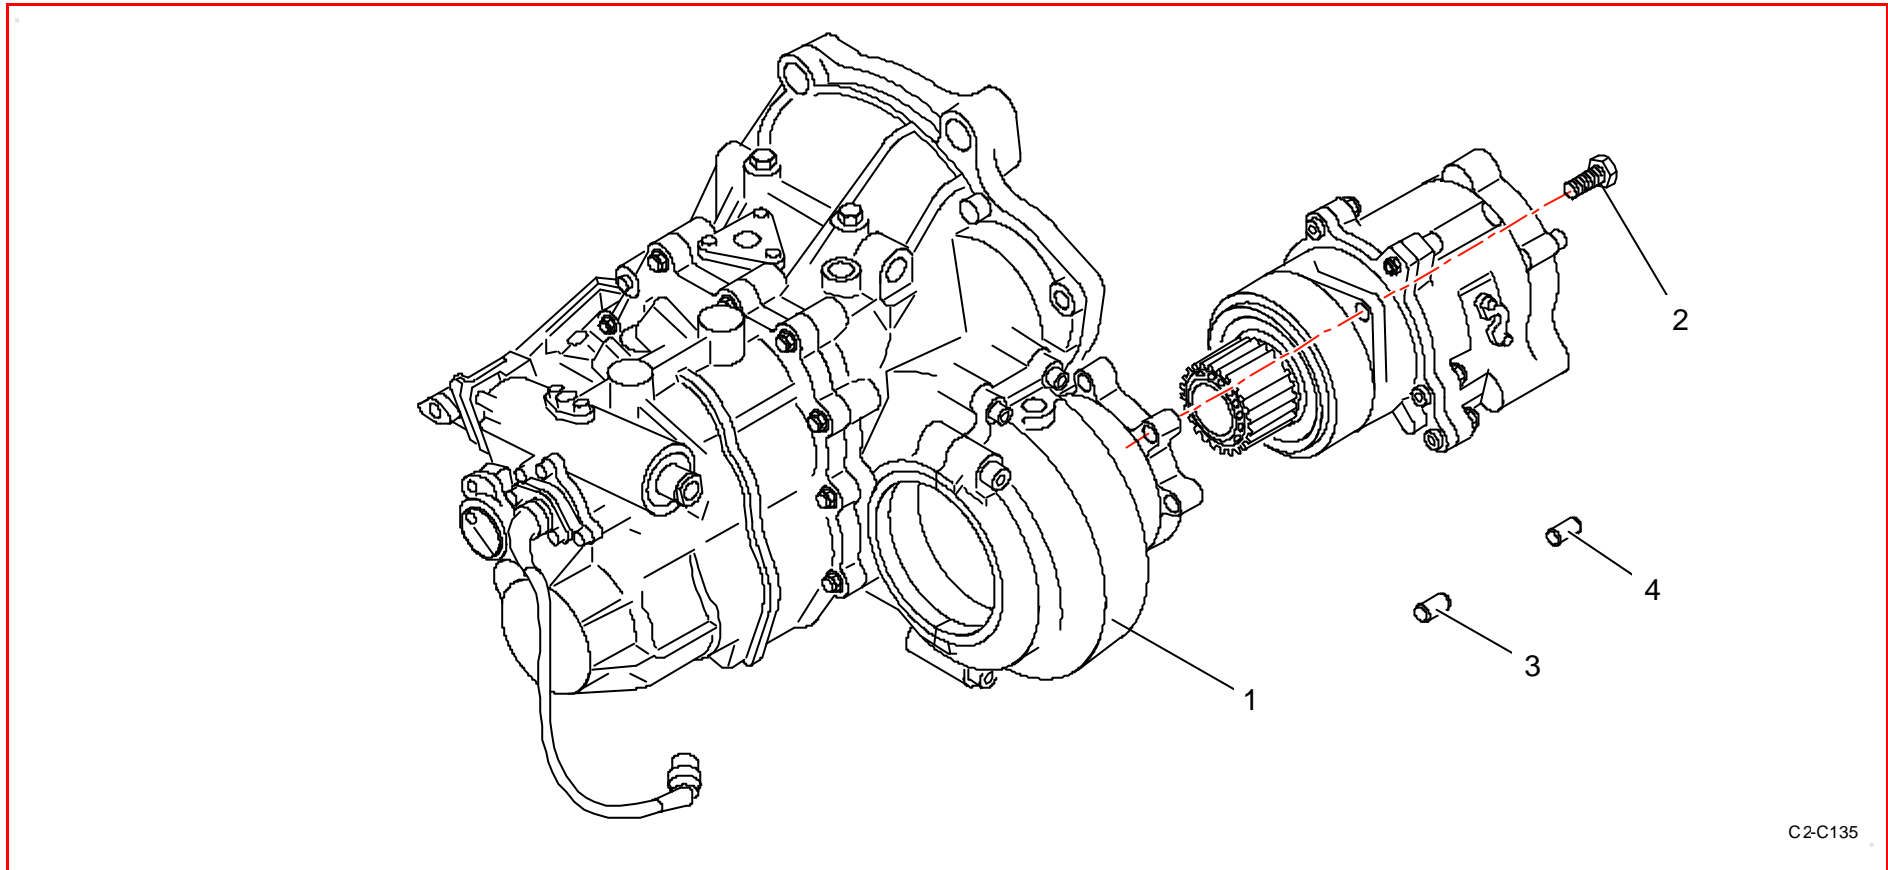

Boîte de vitesses / Gearbox

C2-C135

| Rep | Référence | Désignation | Qté | Rep | Référence | Désignation | Qté |
|-----|------------|---------------------------|-----|-----|-----------|-------------|-----|
| 1 | 1C2360290A | BV ST 75 X12 couple 13x56 | 1 | | | | |
| 2 | PS82145A10 | VIS CHC M10x55 | 3 | | | | |
| 3 | BCSP696843 | Goupille Diam 14X15 | 2 | | | | |
| 4 | BCSP696842 | Goupille Diam 12X15 | 1 | | | | |
| | | | | | | | |
| | | | | | | | |