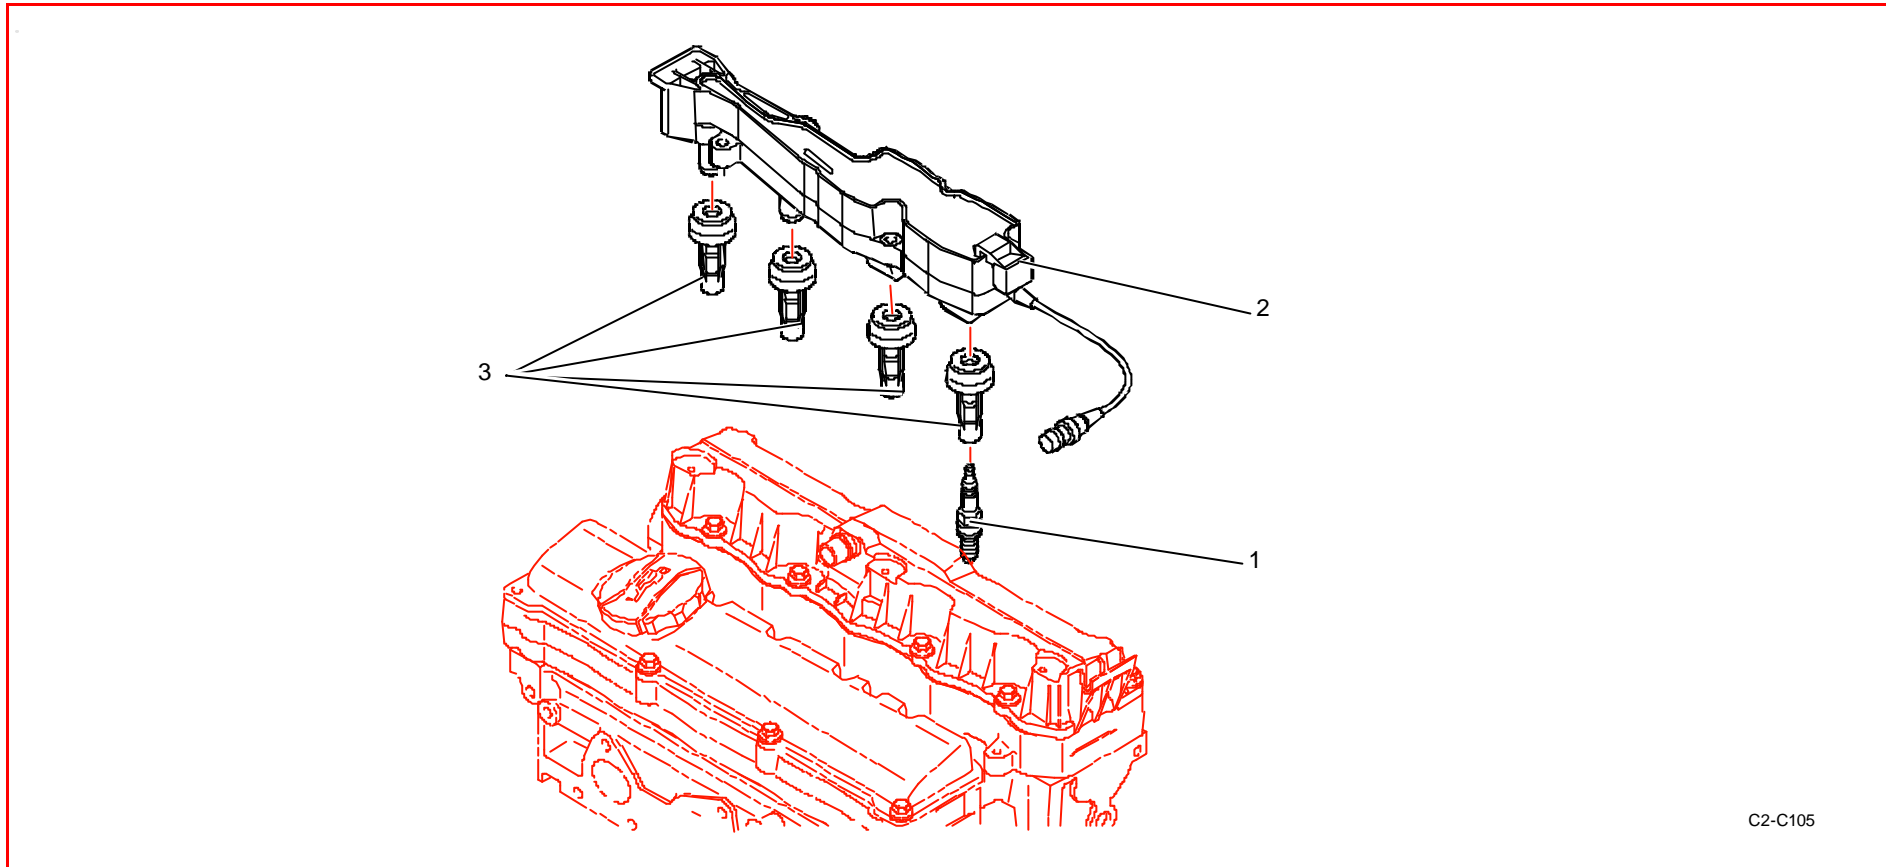

**Bougies / Spark plugs**

C2-C105

Rep	Référence	Désignation	Qté	Rep	Référence	Désignation	Qté
1	0A3346512A	Bougie RFC 96 HS3	4				
2	3Z9J48267B	Cassette bobine ass	1				
3	BCSP596321	Jeu 4 prolongateurs bobine	1				