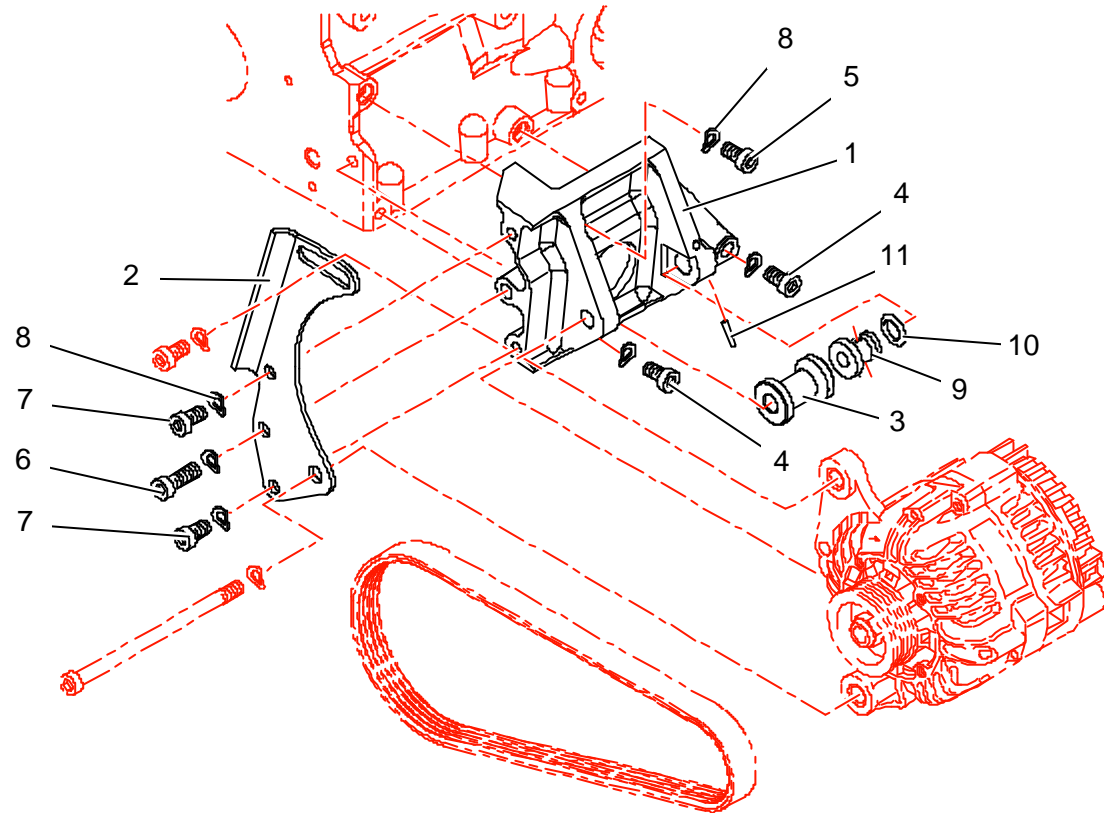

Alternateur / Alternator

C2-C147

Rep	Référence	Désignation	Qté	Rep	Référence	Désignation	Qté
1	0A3146533A	Couroie alternateur L675 5 vés	1				
2	0A3149423D	Alternateur Valeo CI 8	1				
4	PS82180A10	Vis CHc M10x110	1				
5	PS86538A10	Rondelle ond. Ø10 type B	1				
6	PS82079A10	Vis Chc 8x30 cl:12,9	1				
7	PS86009B10	Rondelle onduflex Diam 8	1				

C2-C146

Rep	Référence	Désignation	Qté	Rep	Référence	Désignation	Qté
1	0A1848992C	Support alternateur	1	9	0A1860602A	Douille	1
2	0A1849108B	Equerre tension alternateur	1	10	PS77051A10	Joint torique	1
3	0A1849672A	Entretoise alternateur	1	11	PS78513A10	Goupille cylindrique	1
4	PS82544A10	VIS CHc M 8x20	2		0A1860672A-OUT	Outil fix joint torique	1
5	PS82079A10	Vis Chc 8x30 cl:12,9	1				
6	PS82132A10	Vis Chc 8x45 cl:12,9	1				
7	PS82160A10	Vis CHc M 8x38	2				
8	PS86009B10	Rondelle onduflex Diam 8	6				