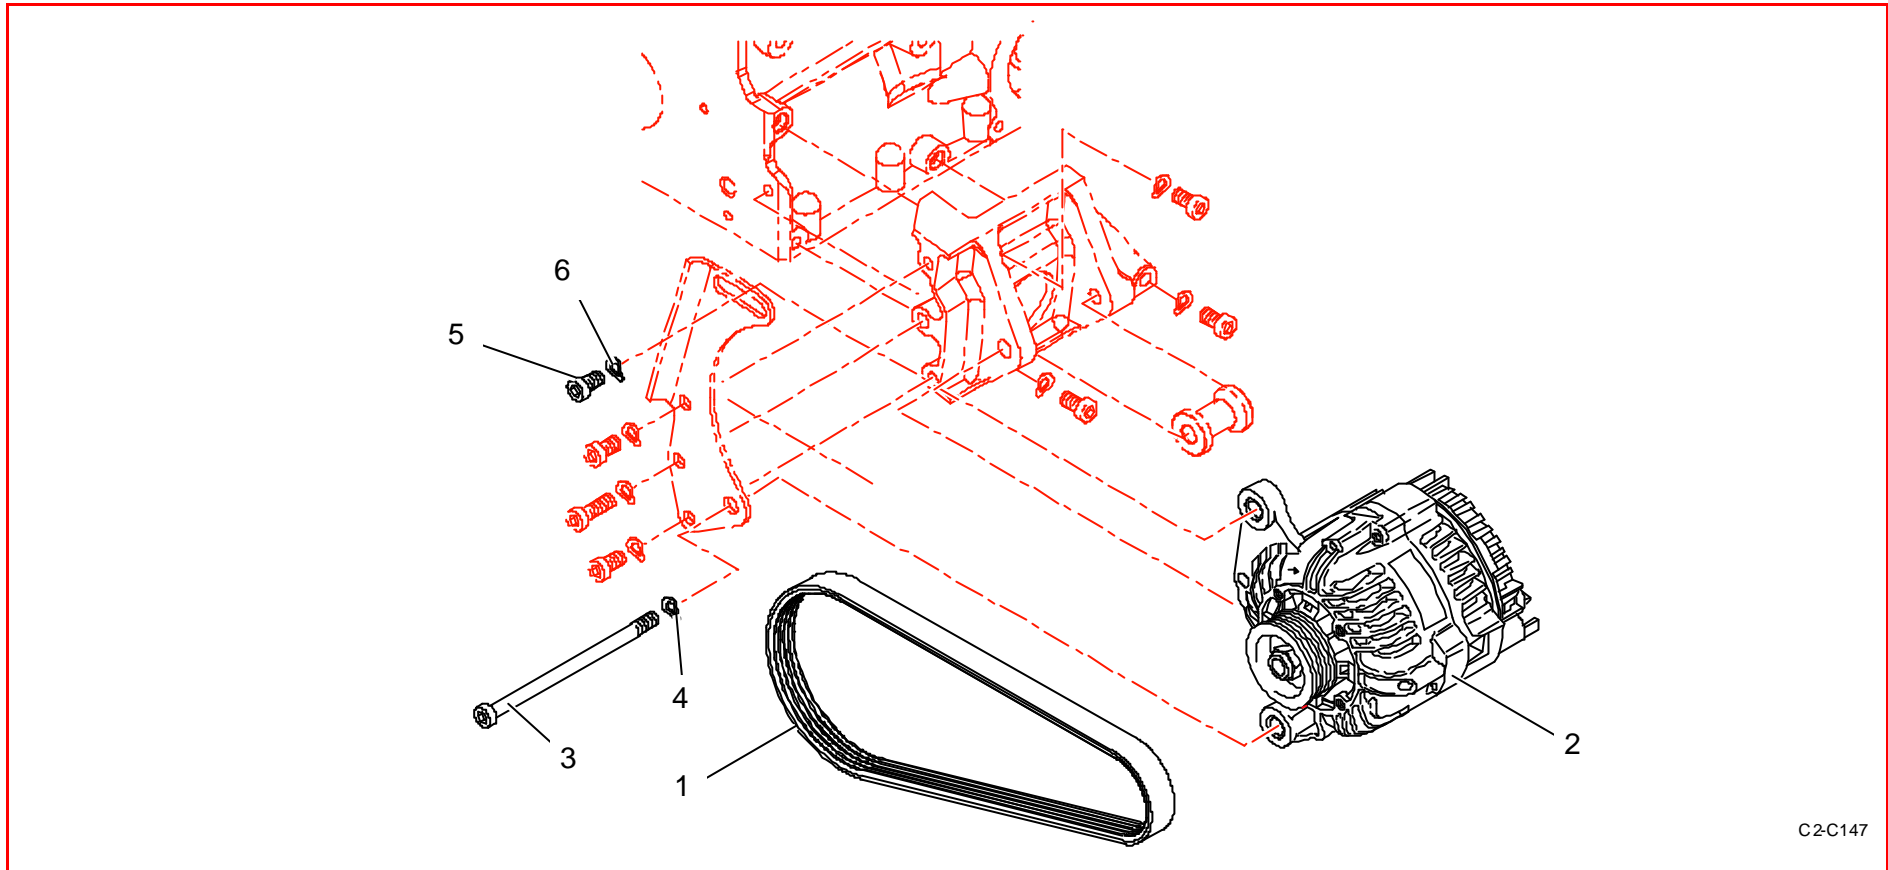

Alternateur / Alternator

C2-C147

Rep	Référence	Désignation	Qté	Rep	Référence	Désignation	Qté
1	0A3146533A	Couroie alternateur L675 5 vés	1				
2	0A3149423D	Alternateur Valeo CI 8	1				
4	PS82180A10	Vis CHc M10x110	1				
5	PS86538A10	Rondelle ond. Ø10 type B	1				
6	PS82079A10	Vis Chc 8x30 cl:12,9	1				
7	PS86009B10	Rondelle onduflex Diam 8	1				

C2-C146

Rep	Référence	Désignation	Qté	Rep	Référence	Désignation	Qté
1	0A1848992C	Support alternateur	1	9	0A1860602A	Douille	1
2	0A1849108B	Equerre tension alternateur	1	10	PS77051A10	Joint torique	1
3	0A1849672A	Entretoise alternateur	1	11	PS78513A10	Goupille cylindrique	1
4	PS82544A10	VIS CHc M 8x20	2		0A1860672A-OUT	Outil fix joint torique	1
5	PS82079A10	Vis Chc 8x30 cl:12,9	1				
6	PS82132A10	Vis Chc 8x45 cl:12,9	1				
7	PS82160A10	Vis CHc M 8x38	2				
8	PS86009B10	Rondelle onduflex Diam 8	6				