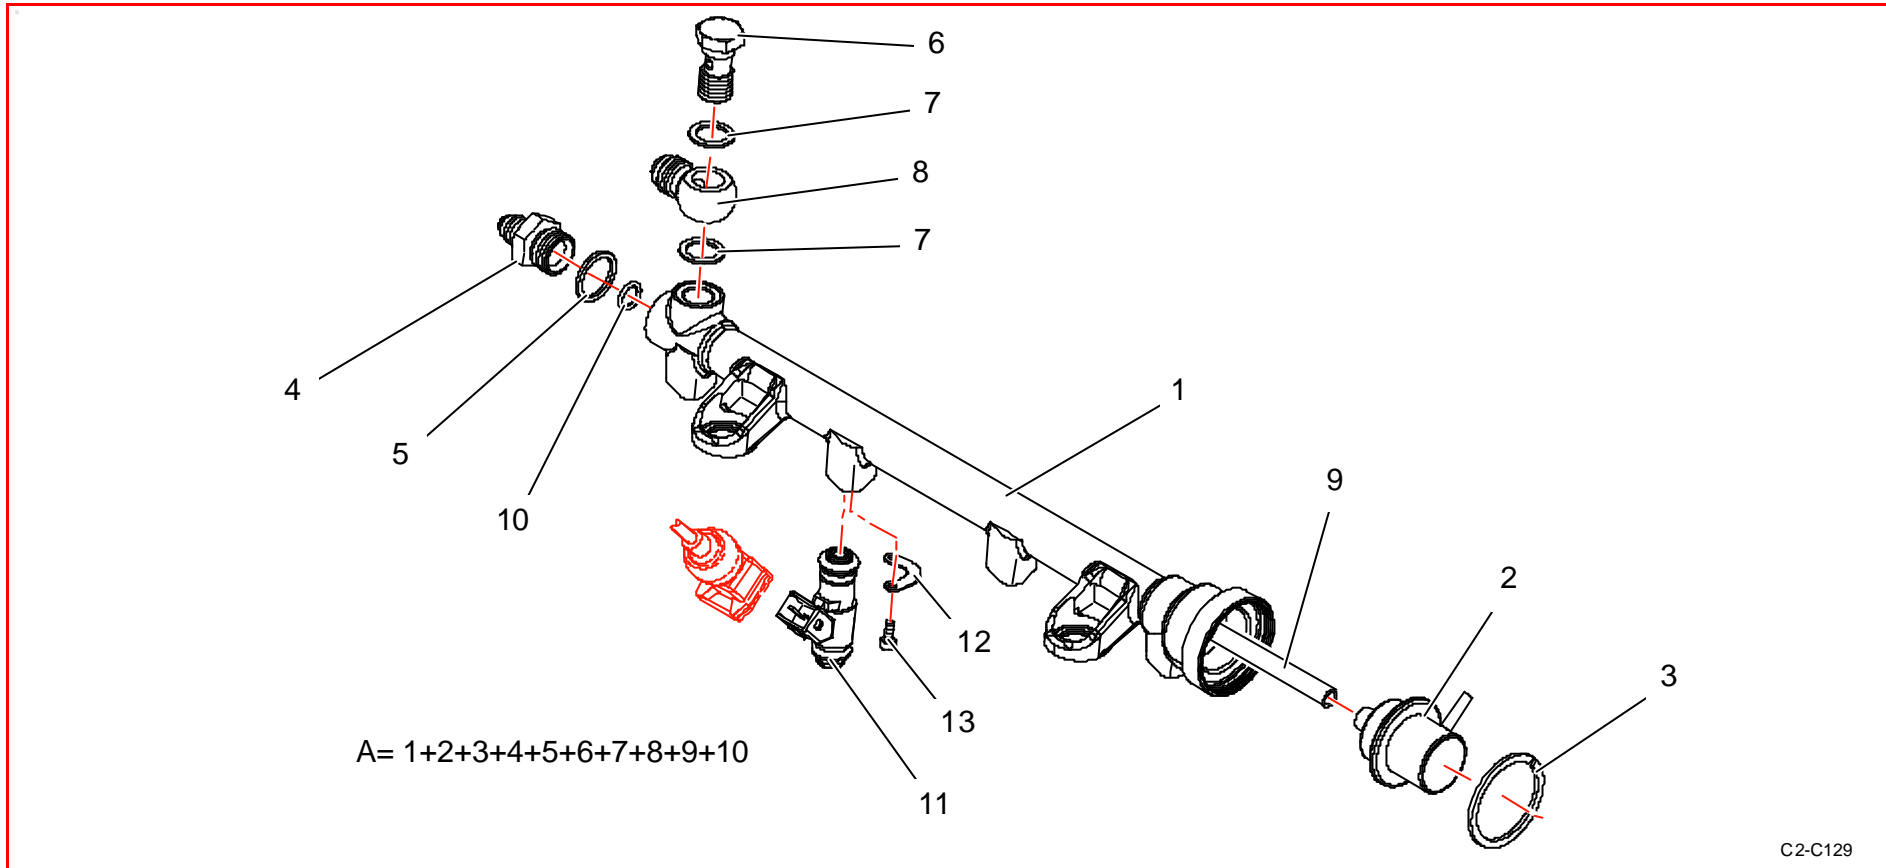

**Injection / Injection**

Rep	Référence	Désignation	Qté	Rep	Référence	Désignation	Qté
A	0A2349185A	Rampe injection assemblée	1	8	PS73829A10	Racc. banjo Dash 6 (D12)	1
1	0A2347914A	Rampe injection nue	1	9	0A2342466A	Tube rampe ess	1
2	0A2310949A	Regulateur pression essence	1	10	PS73515A10	Joint torique D 7,2x1,9	1
3	PS72582A10	Circlips inter D36	1	11	0A2348080A	Injecteur IWP162	4
4	0A2342455A	Raccord Dash4 M16x150	1	12	0A2342912A	Bride injecteur	4
5	PS81541A10	Joint cuivre 16,2 x 19,9 x 1,5	1	13	PS82070A10	Vis Chc 3x8 cl:12.9	8
6	0A2342436A	Vis Banjo Dash4 rampe injection	1				
7	BCSP156244	Joint cuivre 12.2x15.2x1	2				

Rep	Référence	Désignation	Qté	Rep	Référence	Désignation	Qté
1	BCSP163914	Silentbloc 70 shores	2				
2	0A2345779A	Entretoise silent bloc rampe essence	4				
3	PS82034A10	Vis Chc 5x30 cl:12.9	2				