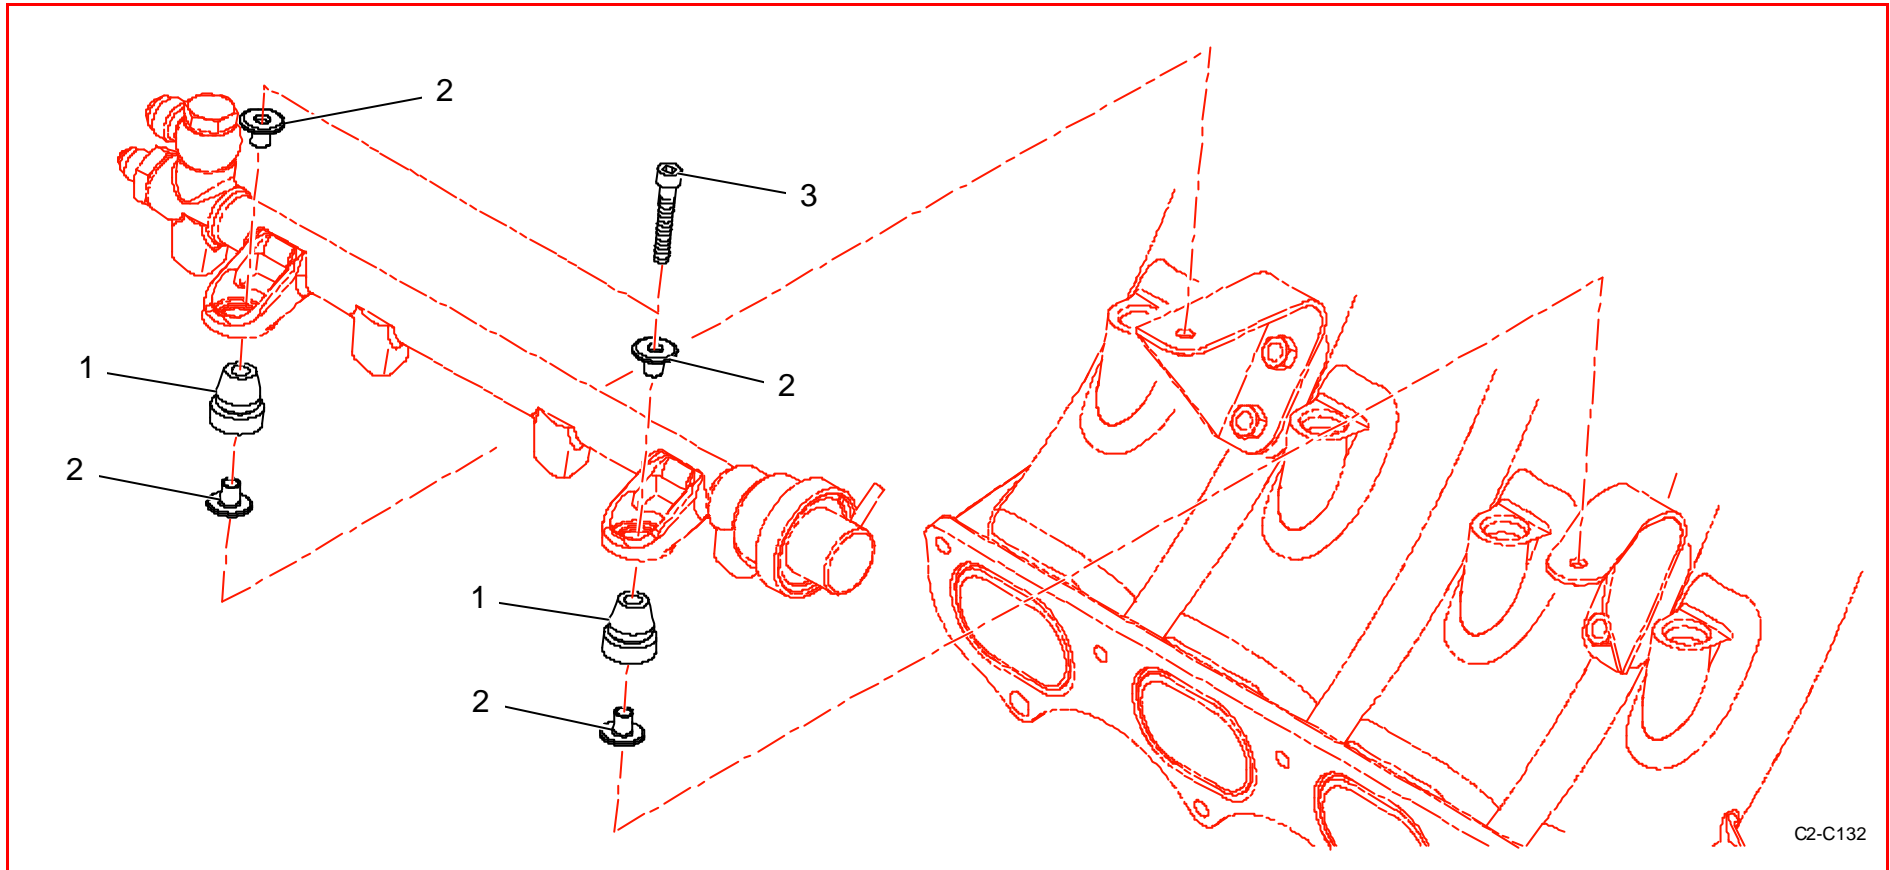

**Injection / Injection**

Rep	Référence	Désignation	Qté	Rep	Référence	Désignation	Qté
A	0A2349185A	Rampe injection assemblée	1	8	PS73829A10	Racc. banjo Dash 6 (D12)	1
1	0A2347914A	Rampe injection nue	1	9	0A2342466A	Tube rampe ess	1
2	0A2310949A	Regulateur pression essence	1	10	PS73515A10	Joint torique D 7,2x1,9	1
3	PS72582A10	Circlips inter D36	1	11	0A2348080A	Injecteur IWP162	4
4	0A2342455A	Raccord Dash4 M16x150	1	12	0A2342912A	Bride injecteur	4
5	PS81541A10	Joint cuivre 16,2 x 19,9 x 1,5	1	13	PS82070A10	Vis Chc 3x8 cl:12.9	8
6	0A2342436A	Vis Banjo Dash4 rampe injection	1				
7	BCSP156244	Joint cuivre 12.2x15.2x1	2				

Rep	Référence	Désignation	Qté	Rep	Référence	Désignation	Qté
1	BCSP163914	Silentbloc 70 shores	2				
2	0A2345779A	Entretoise silent bloc rampe essence	4				
3	PS82034A10	Vis Chc 5x30 cl:12.9	2				