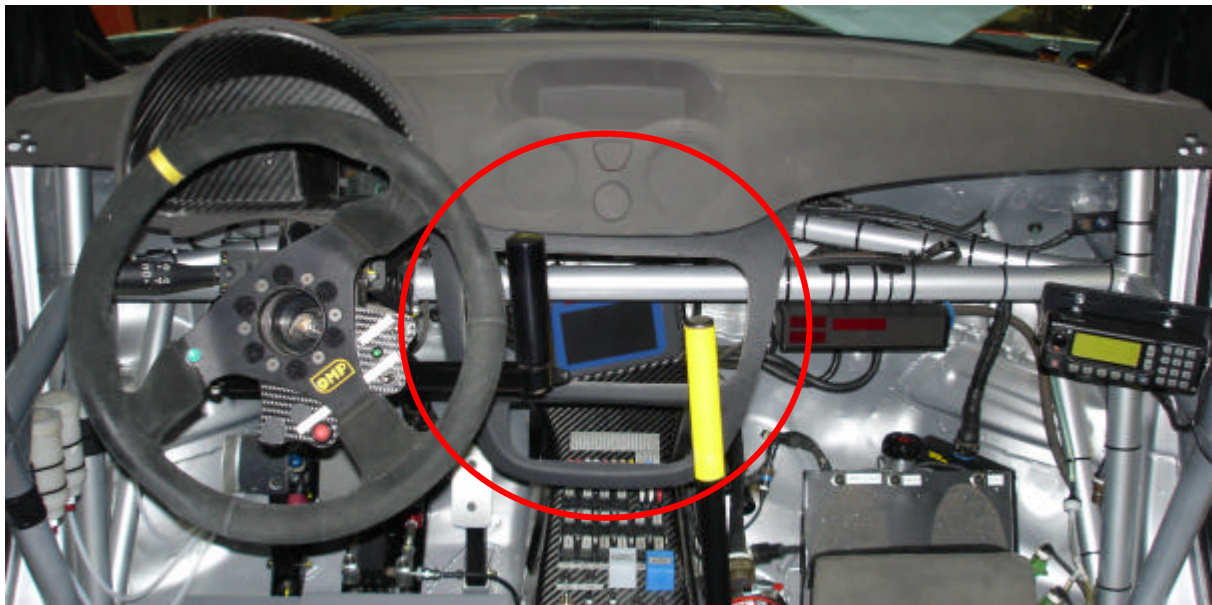

INFO TECH N° 12/06 CITROËN C2 Super 1600.

Objet: Planche de bord, console de chauffage.

Chers Clients,

Suite à une consigne de la F.I.A au sujet de notre planche de bord 2006, et ce en attendant une modification réglementaire, nous vous prions de vous mettre en accord avec l'article **255-5.7.3.3**, en accord avec le groupe technique de travail de la F.I.A (Mrs BERGER J. et TOCQUET J.)

Découper la console centrale de chauffage suivant la photo ci dessous, retirer les éléments d'origine et accessoires, et la fixer sur la planche de bord (vis).

Merci de votre attention,