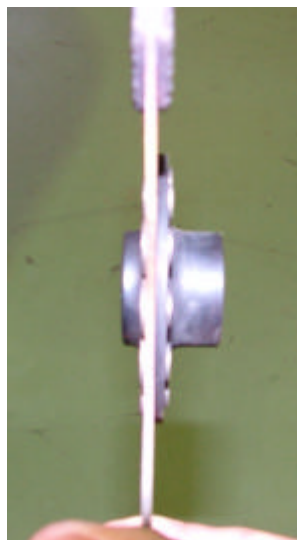

PCC/SB

Versailles le 29/08/2006.

**INFO-TECH** CITROËN C2 R2 N° 15/06

**Objet :** Sens de montage du disque d'embrayage.

Chers Clients,

Une erreur s'est glissée dans le « Catalogue / Notice de montage » de la C2R2, édition du 22 Août 2006, page 38 sur le sens de montage du disque d'embrayage.

**Le disque d'embrayage doit être monté impérativement dans le sens indiqué ci-dessous.**

**Coté volant moteur**

**Nota :** Une nouvelle édition du catalogue / notice de montage a été éditée suite à cette erreur, datée du 28/08/2006.