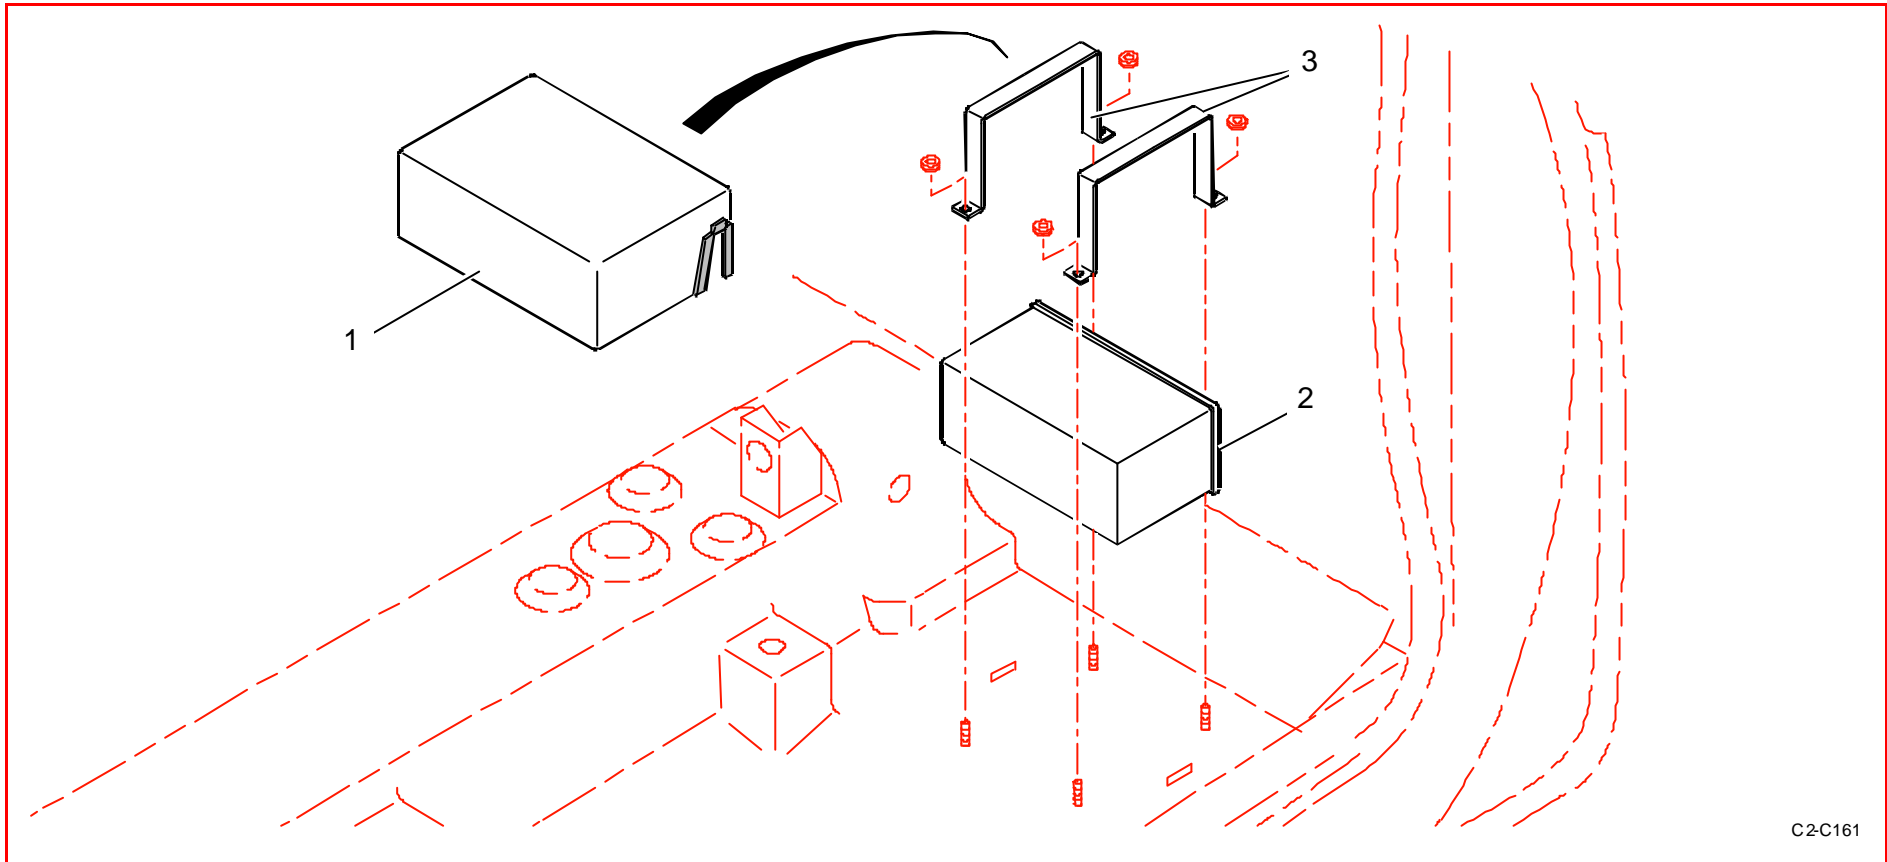

## Z1C : Batterie / Battery

C2C161

| Rep | Référence         | Désignation                   | Qté | Rep | Référence | Désignation | Qté |
|-----|-------------------|-------------------------------|-----|-----|-----------|-------------|-----|
| 1   | <b>3Z1C60476A</b> | Bac de protection de batterie | 1   |     |           |             |     |
| 2   | <b>PS63531A10</b> | Batterie Gates 12V 26AH       | 1   |     |           |             |     |
| 3   | <b>3Z1C60458A</b> | Sangle de batterie            | 2   |     |           |             |     |
|     |                   |                               |     |     |           |             |     |
|     |                   |                               |     |     |           |             |     |
|     |                   |                               |     |     |           |             |     |
|     |                   |                               |     |     |           |             |     |
|     |                   |                               |     |     |           |             |     |