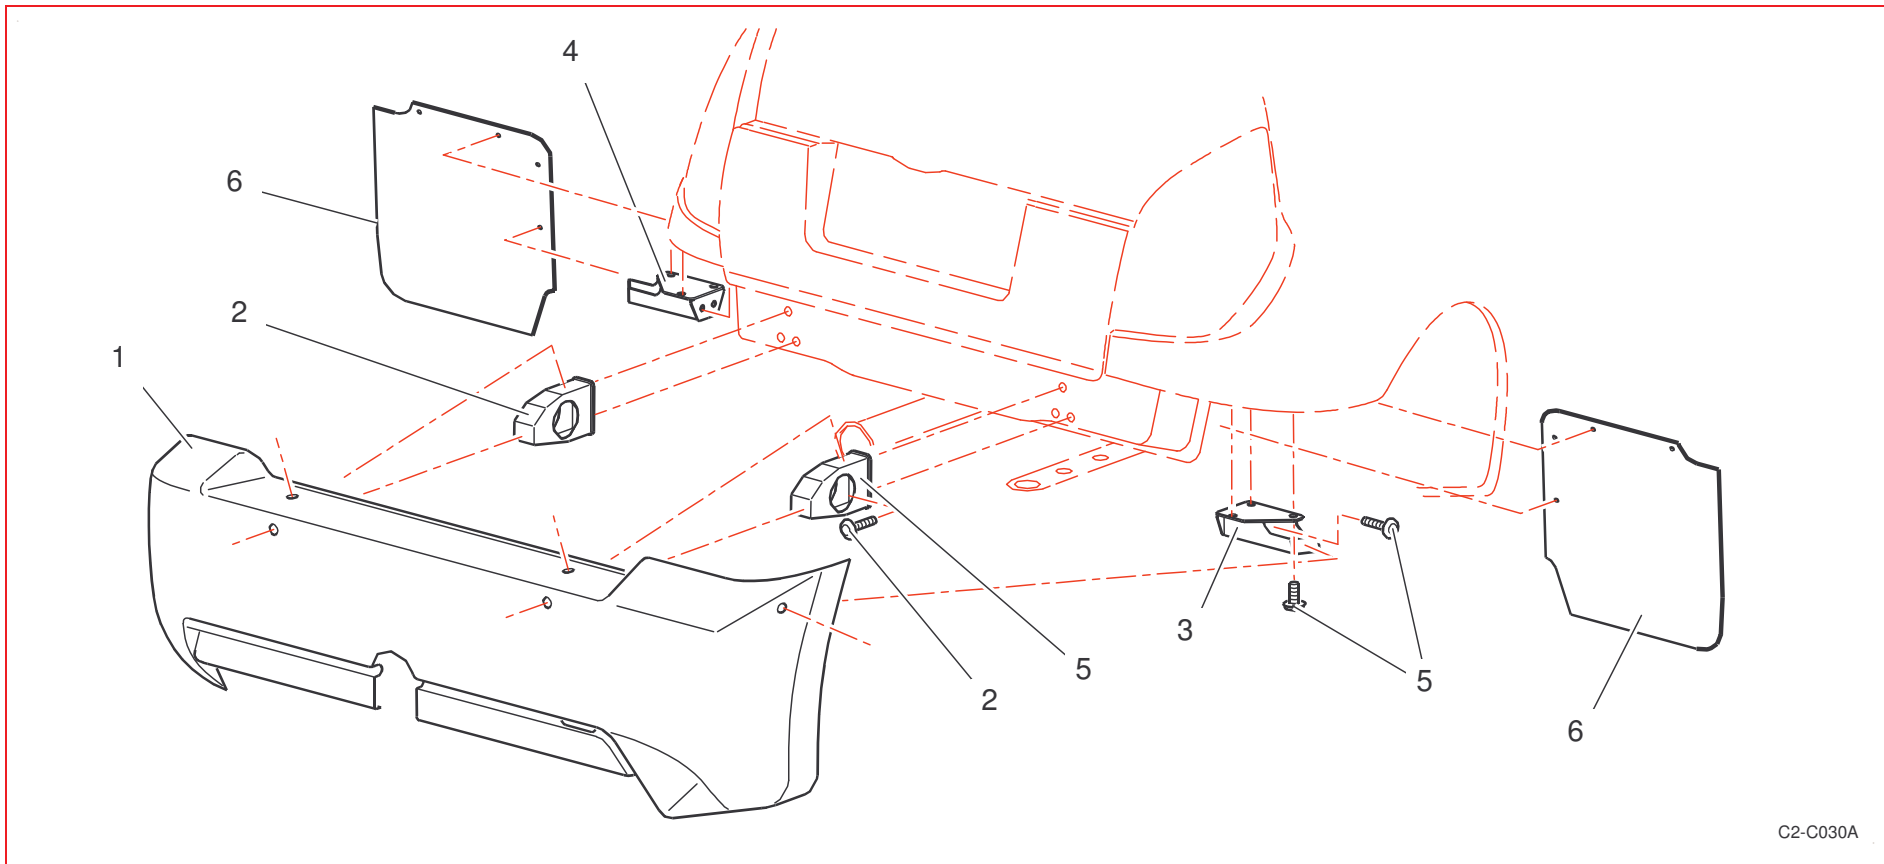

**R1B : Pare chocs AR / Rear bumper**

C2-C030A

Rep	Référence	Désignation	Qté	Rep	Référence	Désignation	Qté
1	<b>3R1B60327A</b>	Bouclier AR fibre	1				
2	<b>3R1B60261B</b>	Support bouclier AR central	2				
3	<b>3R1B60262C</b>	Support bouclier ARD	1				
4	<b>3R1B60263C</b>	Support bouclier ARG	1				
5	<b>PS85072A10</b>	Vis UFK 6x18	12				
6	<b>2K4H62291A</b>	Protection bouclier AR	2				
	<b>3R5F62624A</b>	Anneau remorquage AR C2 Sup	1				