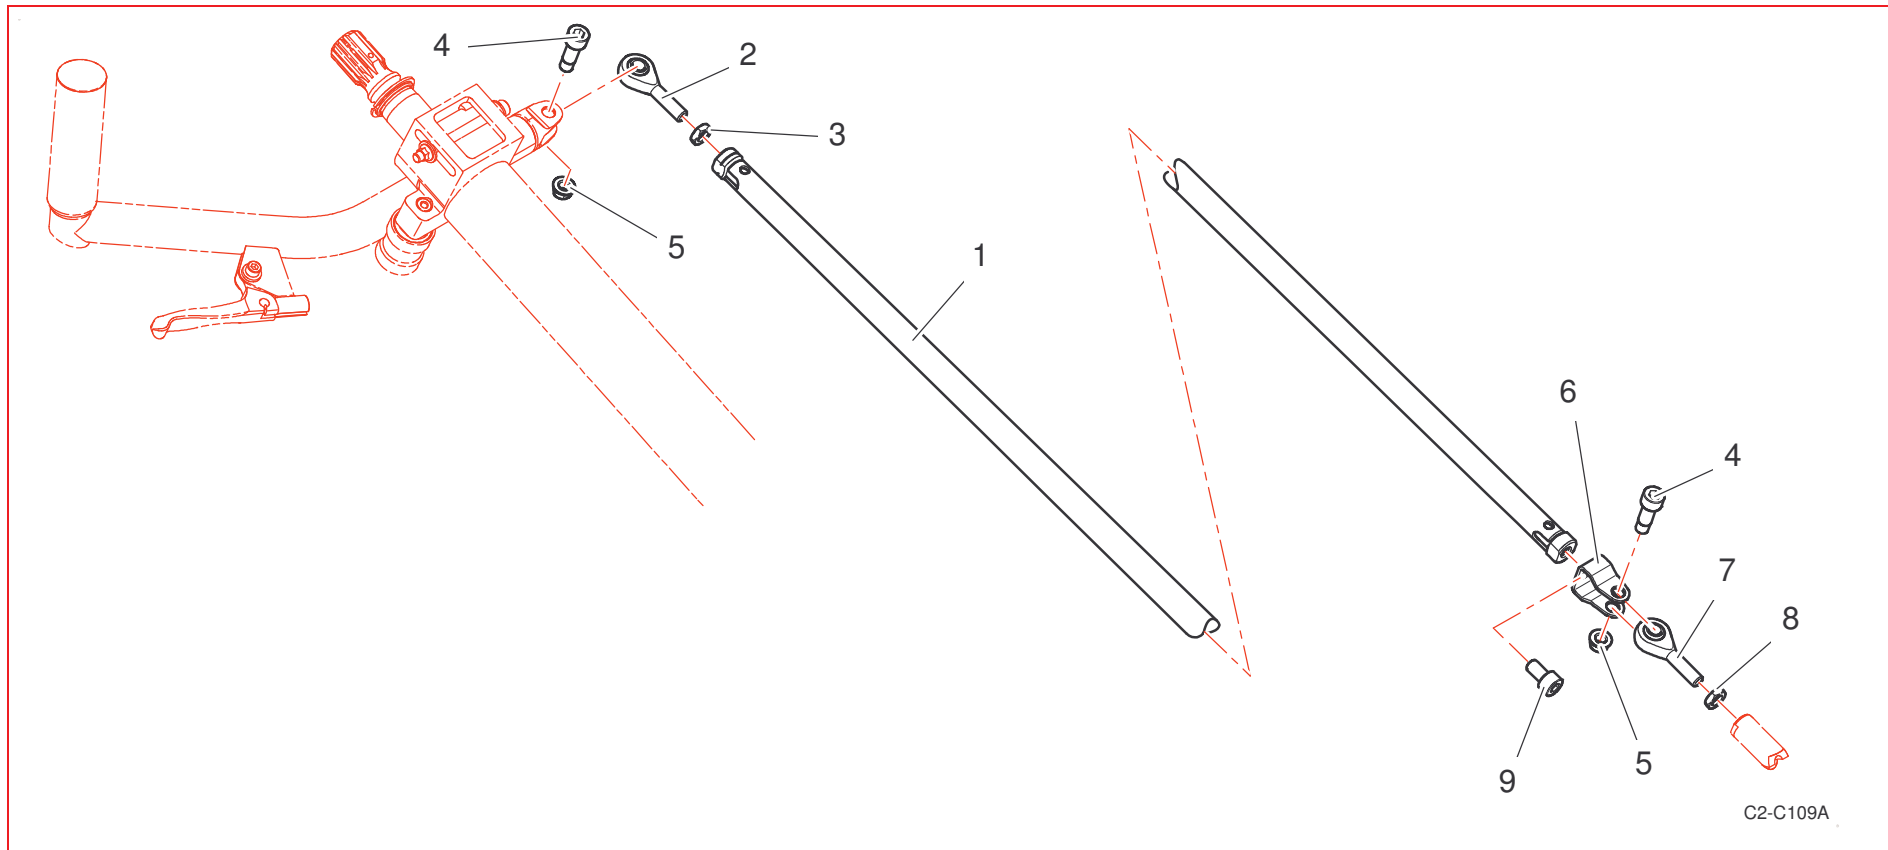

**G22 : Tringlerie commande BV / Gear link**

Rep	Référence	Désignation	Qté	Rep	Référence	Désignation	Qté
1	<b>1G2260766A</b>	Barre cde BV	1	9	<b>PS82161A10</b>	VIS CHC M8X125 L14 CL12.9	1
2	<b>PS88653A10</b>	ROTULE SMLE8 G	1	10	<b>1G2241491A</b>	Embout régl cable MAR BV Saxo Super	1
3	<b>PS74064A10</b>	ECROU Hm M8X125 PAS A GAUCHE	1				
4	<b>1G2260951A</b>	Vis CHC M8 L25 lisse 17	2				
5	<b>PS74629A10</b>	Ecrou nylstop M8X125	2				
6	<b>1G2260910B</b>	Chape sortie BV	1				
7	<b>PS88654A10</b>	ROTULE SME8 D	1				
8	<b>CS230021ST</b>	ECROU Hm M8X125	2				