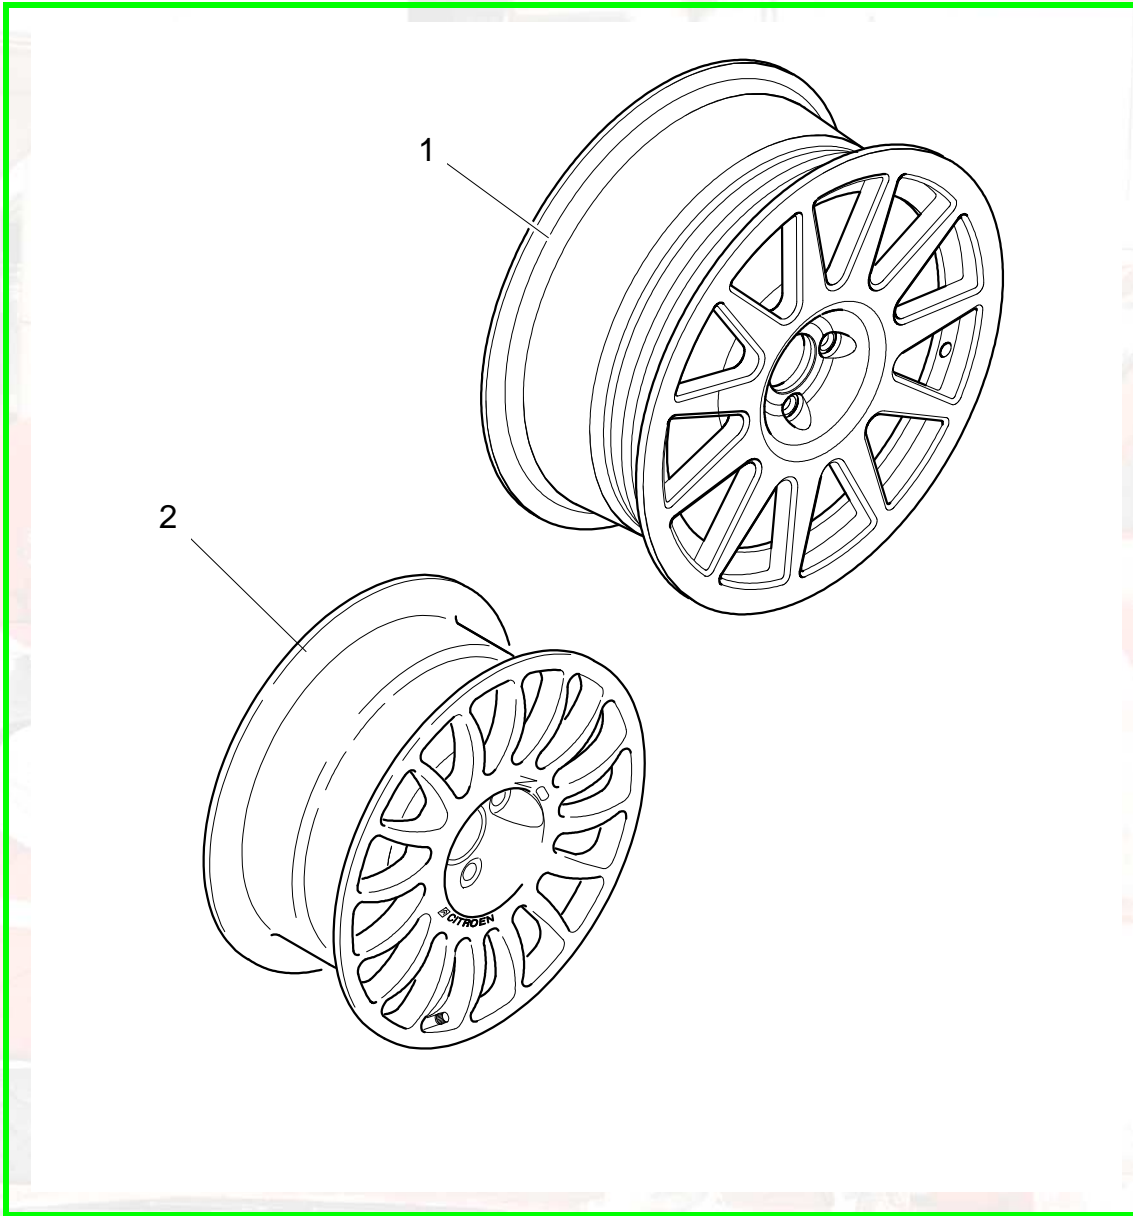

**C2 R2 MAX**

Révision 01 – 30 Janvier 2008

**CITROËN**  
**SPORT**

**E31**

**JANTES**

**C2 R2 MAX**

Révision 01 – 29 JANVIER 2008

Rep	Référence	Qté	Désignation
1	1E3162878B	4	Jante asphalte
2	1E3161266A	4	Jante terre

 **Ne pas oublier de serrer et desserrer au minimum 4 fois une jante neuve (positionnement et tenue des inserts).**

**9 m.kg**

**E31**  
**Jantes**

**E**  
**TRAIN AVANT**  
**ET ARRIERE**