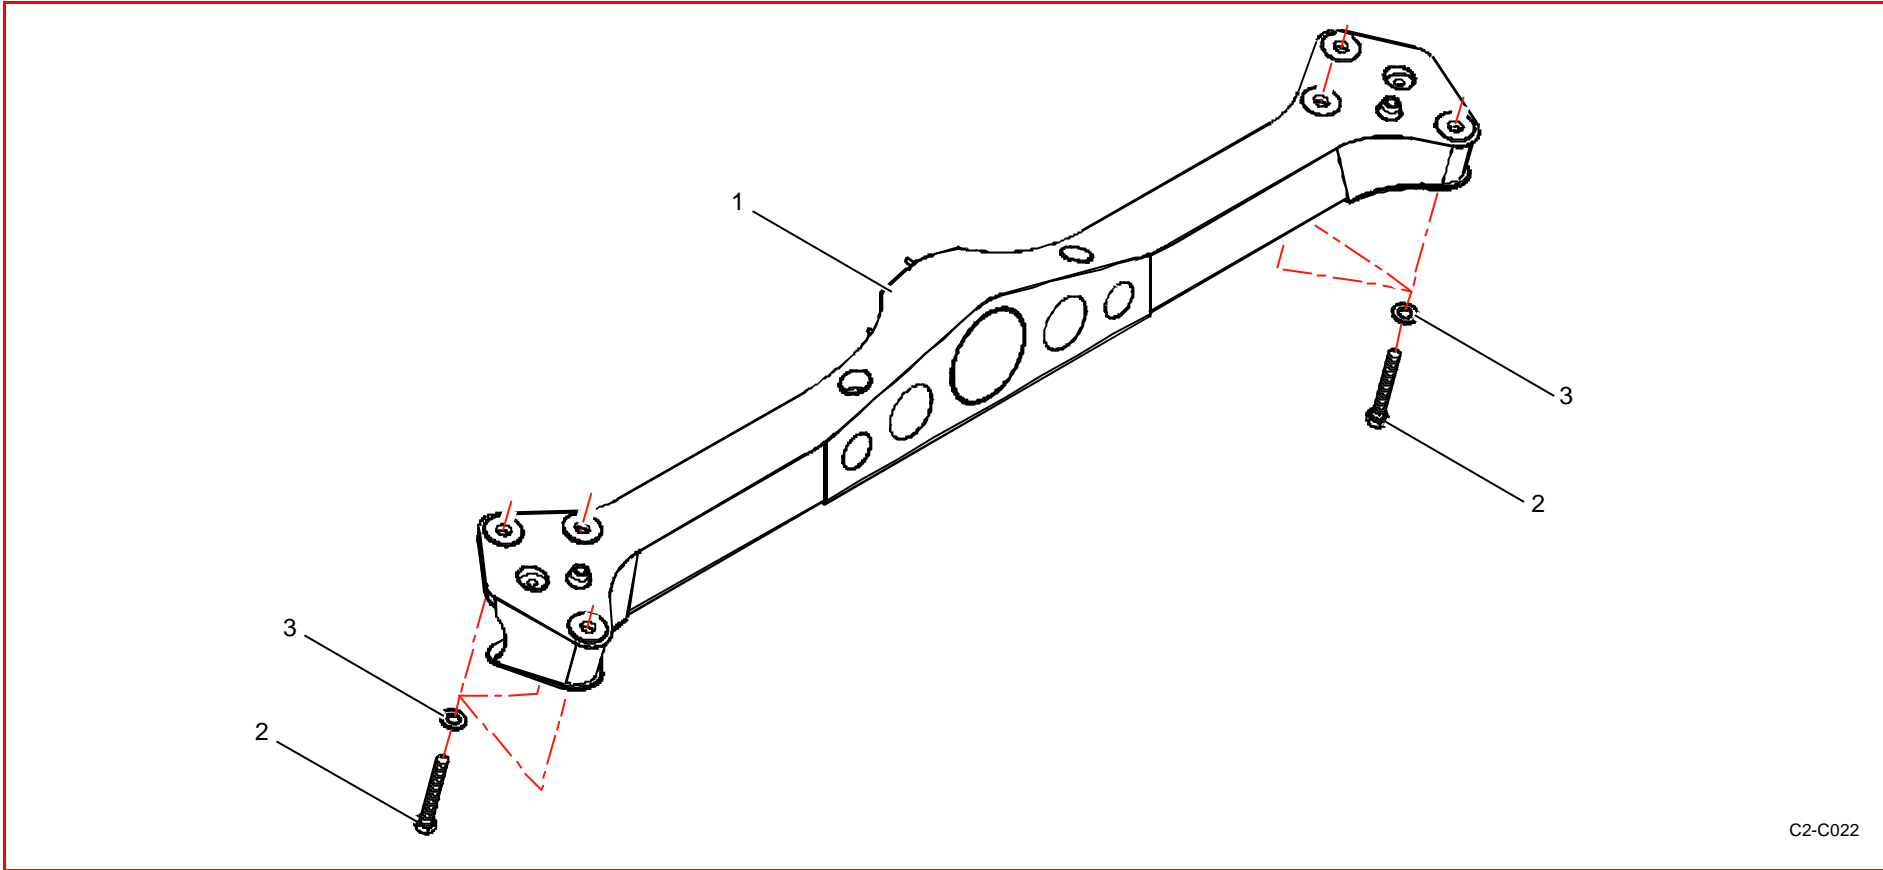

## E21 : Train AR / Rear axle

C2-C022

Rep	Référence	Désignation	Qté	Rep	Référence	Désignation	Qté
1	<b>1E2145560C</b>	Traverse train AR	1				
2	<b>1E2145566A</b>	Vis Blanc-Aero M12X175 L 95	6				
3	<b>1E2160211A</b>	Rondelle fix berceau AV/AR	6				