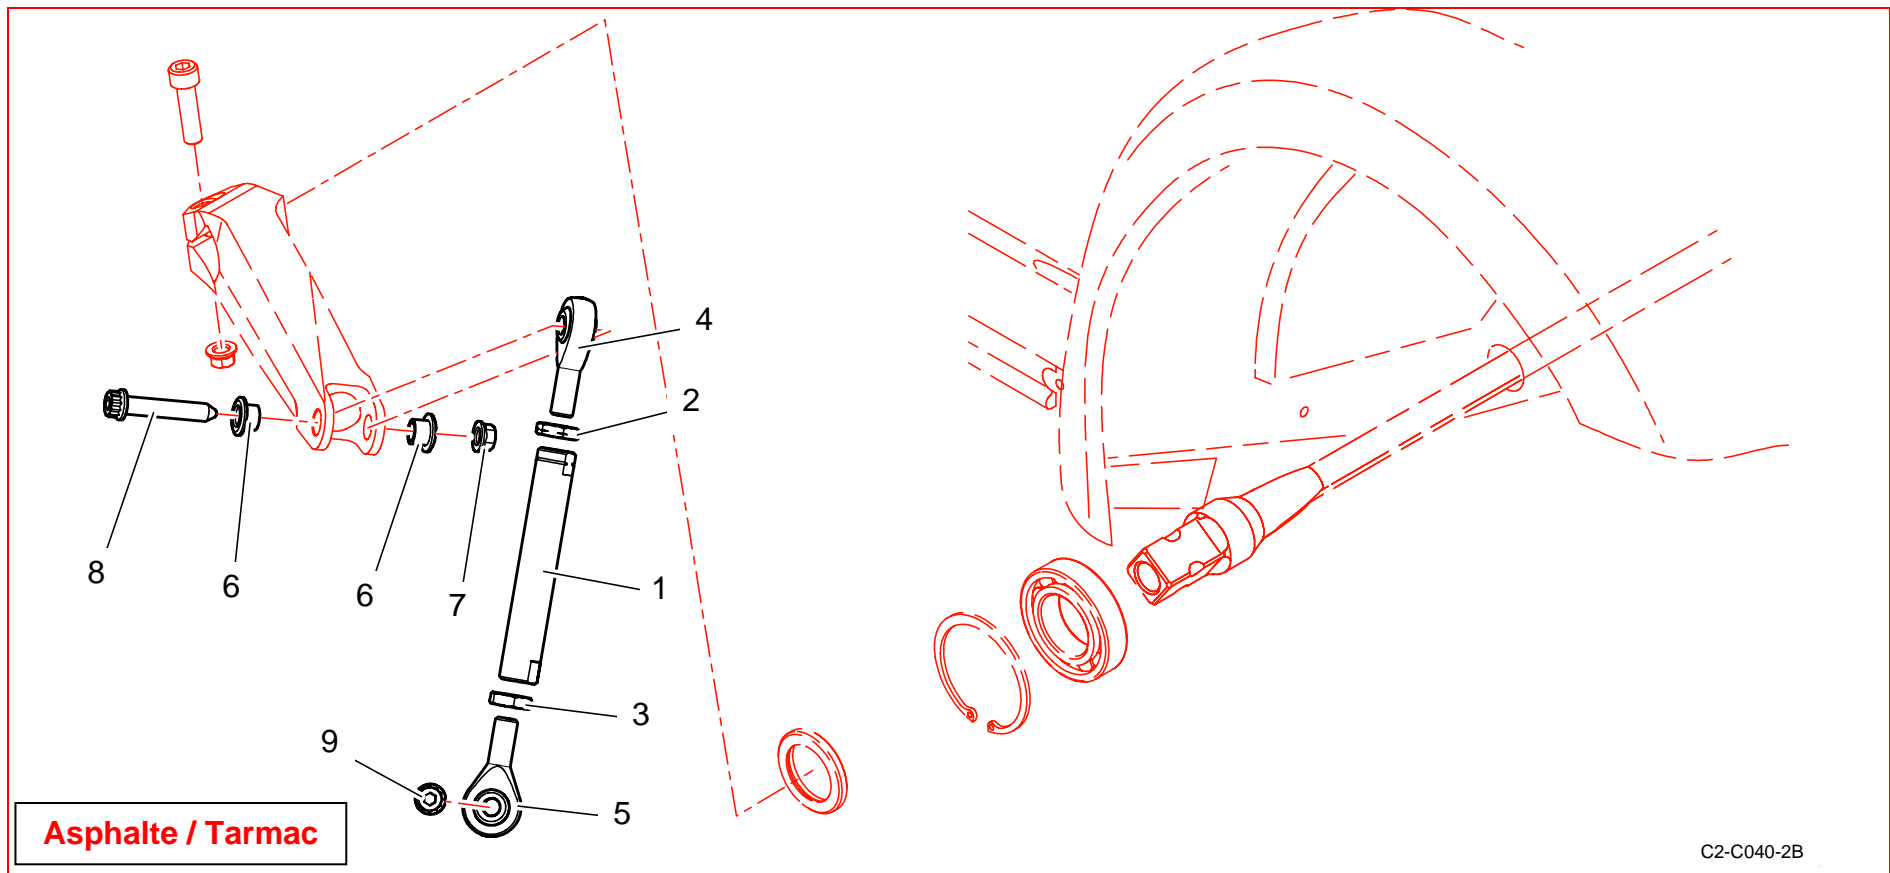

Catalogue Pièces 2006 / 2006 Part List

E15 : Barre anti-dévers AV / Front anti-roll bar

Rep	Référence	Désignation	Qté	Rep	Référence	Désignation	Qté
1	1E1562295A	BAD AV D14-10	1	6	PS82079A10	VIS CHC M8X125 L30 CL12.9	2
"	1E1562296A	BAD AV D10 plein	1	7	PS74013A10	ECROU H SIMLOC M8X125	2
"	1E1562297A	BAD AV D12-8	1				
2	CS460050ST	ROULEMENT BILLES 30 D55 E13	2				
3	CS060047ST	ANNEAU ARRET AI 55	2				
4	1E2560970A	Bague levier BAD	2				
5	1E1560096B	Levier BAD AVG	1				
"	1E1560095B	Levier BAD AVD	1				

Catalogue Pièces 2006 / 2006 Part List

Rep	Référence	Désignation	Qté	Rep	Référence	Désignation	Qté
1	1E1560100B	Biellette anti-dévers AV	2	9	1E1560411A	Vis Blanc Aero M8x125 L 36	2
2	PS74058A10	ECROU Hm M10X100 PAS A GAUCHE	2				
3	PS74568A10	ECROU Hm M10X100 PAS A DROITE	2				
4	PS88589A10	ROTULE SMLEM 10.52	2				
5	PS88583A10	ROTULE SMEM 10.52	2				
6	1E1560418A	Entretoise de levier de BAD	4				
7	PS74013A10	ECROU H SIMLOC M8X125	2				
8	1E1560410A	Vis Blanc-Aéro M8X125 L 44	2				