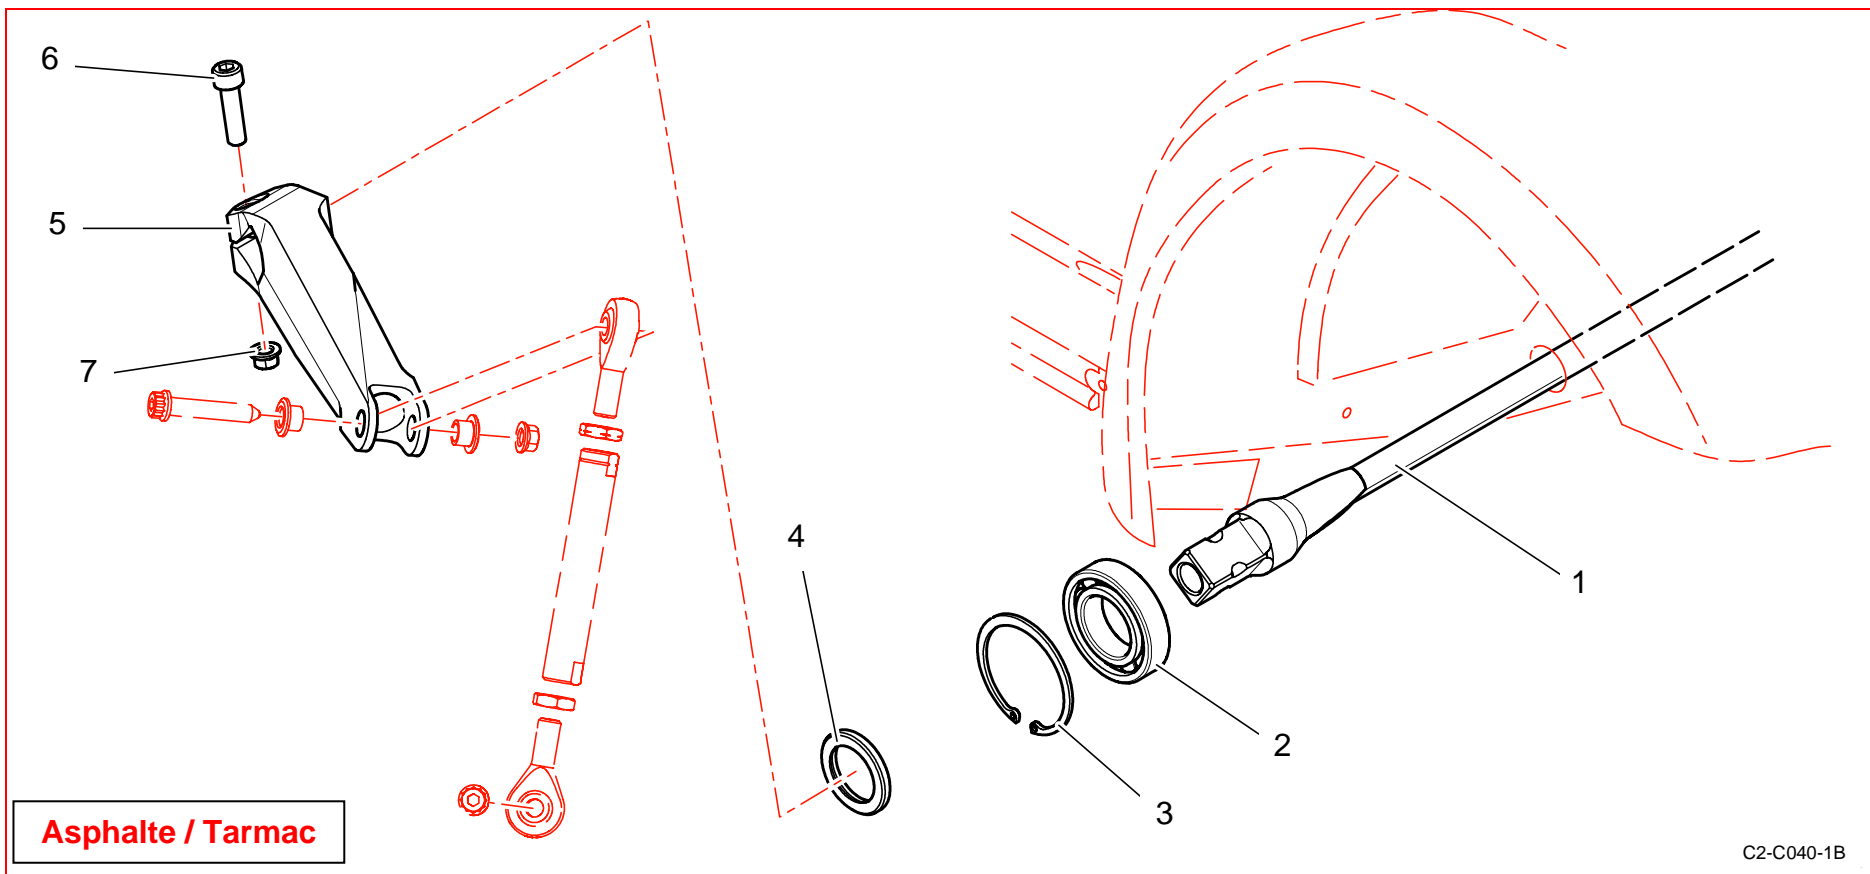

Catalogue Pièces 2006 / 2006 Part List

E15 : Barre anti-dévers AV / Front anti-roll bar

Rep	Référence	Désignation	Qté	Rep	Référence	Désignation	Qté
1	1E1562295A	BAD AV D14-10	1	6	PS82079A10	VIS CHC M8X125 L30 CL12.9	2
"	1E1562296A	BAD AV D10 plein	1	7	PS74013A10	ECROU H SIMLOC M8X125	2
"	1E1562297A	BAD AV D12-8	1				
2	CS460050ST	ROULEMENT BILLES 30 D55 E13	2				
3	CS060047ST	ANNEAU ARRET AI 55	2				
4	1E2560970A	Bague levier BAD	2				
5	1E1560096B	Levier BAD AVG	1				
"	1E1560095B	Levier BAD AVD	1				

Catalogue Pièces 2006 / 2006 Part List

Rep	Référence	Désignation	Qté	Rep	Référence	Désignation	Qté
1	1E1560100B	Biellette anti-dévers AV	2	9	1E1560411A	Vis Blanc Aero M8x125 L 36	2
2	PS74058A10	ECROU Hm M10X100 PAS A GAUCHE	2				
3	PS74568A10	ECROU Hm M10X100 PAS A DROITE	2				
4	PS88589A10	ROTULE SMLEM 10.52	2				
5	PS88583A10	ROTULE SMEM 10.52	2				
6	1E1560418A	Entretoise de levier de BAD	4				
7	PS74013A10	ECROU H SIMLOC M8X125	2				
8	1E1560410A	Vis Blanc-Aéro M8X125 L 44	2				