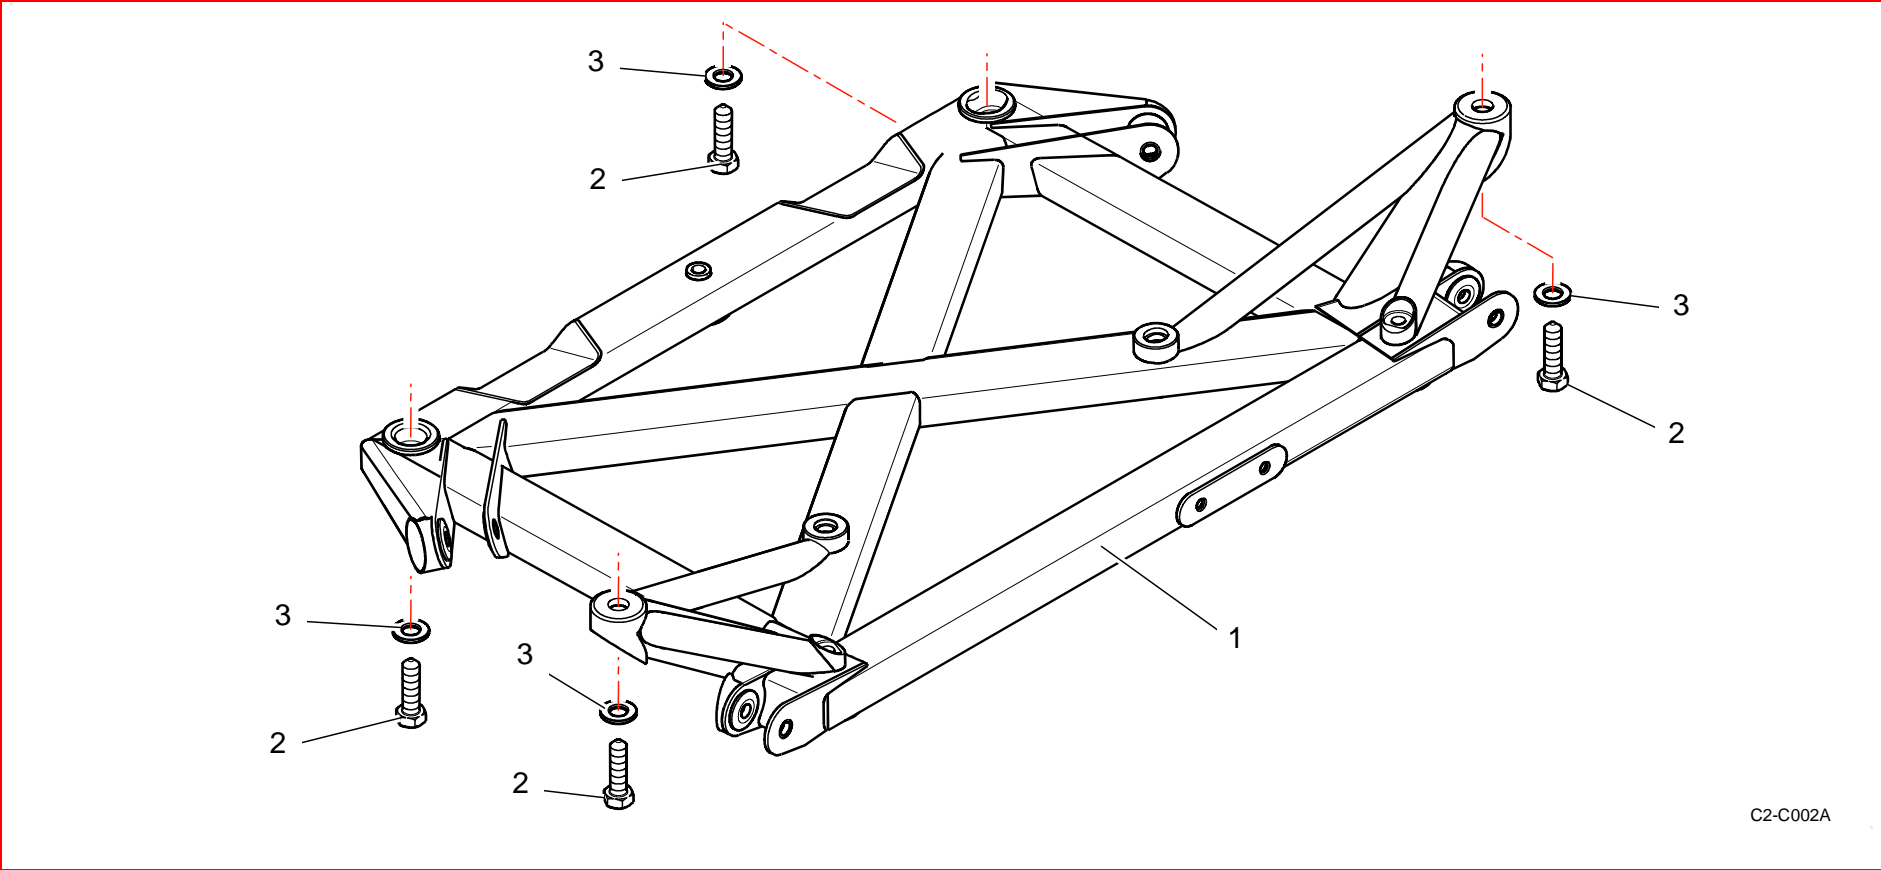

## E11 : Berceau AV / Front axle

C2-C002A

| Rep | Référence         | Désignation                  | Qté | Rep | Référence | Désignation | Qté |
|-----|-------------------|------------------------------|-----|-----|-----------|-------------|-----|
| 1   | <b>1E1145870D</b> | Berceau AV                   | 1   |     |           |             |     |
| 2   | <b>1E1160130B</b> | Vis Hm 12x175 fix berceau AV | 4   |     |           |             |     |
| 3   | <b>1E2160211A</b> | Rondelle fix berceau AV/AR   | 4   |     |           |             |     |
|     |                   |                              |     |     |           |             |     |
|     |                   |                              |     |     |           |             |     |
|     |                   |                              |     |     |           |             |     |
|     |                   |                              |     |     |           |             |     |
|     |                   |                              |     |     |           |             |     |