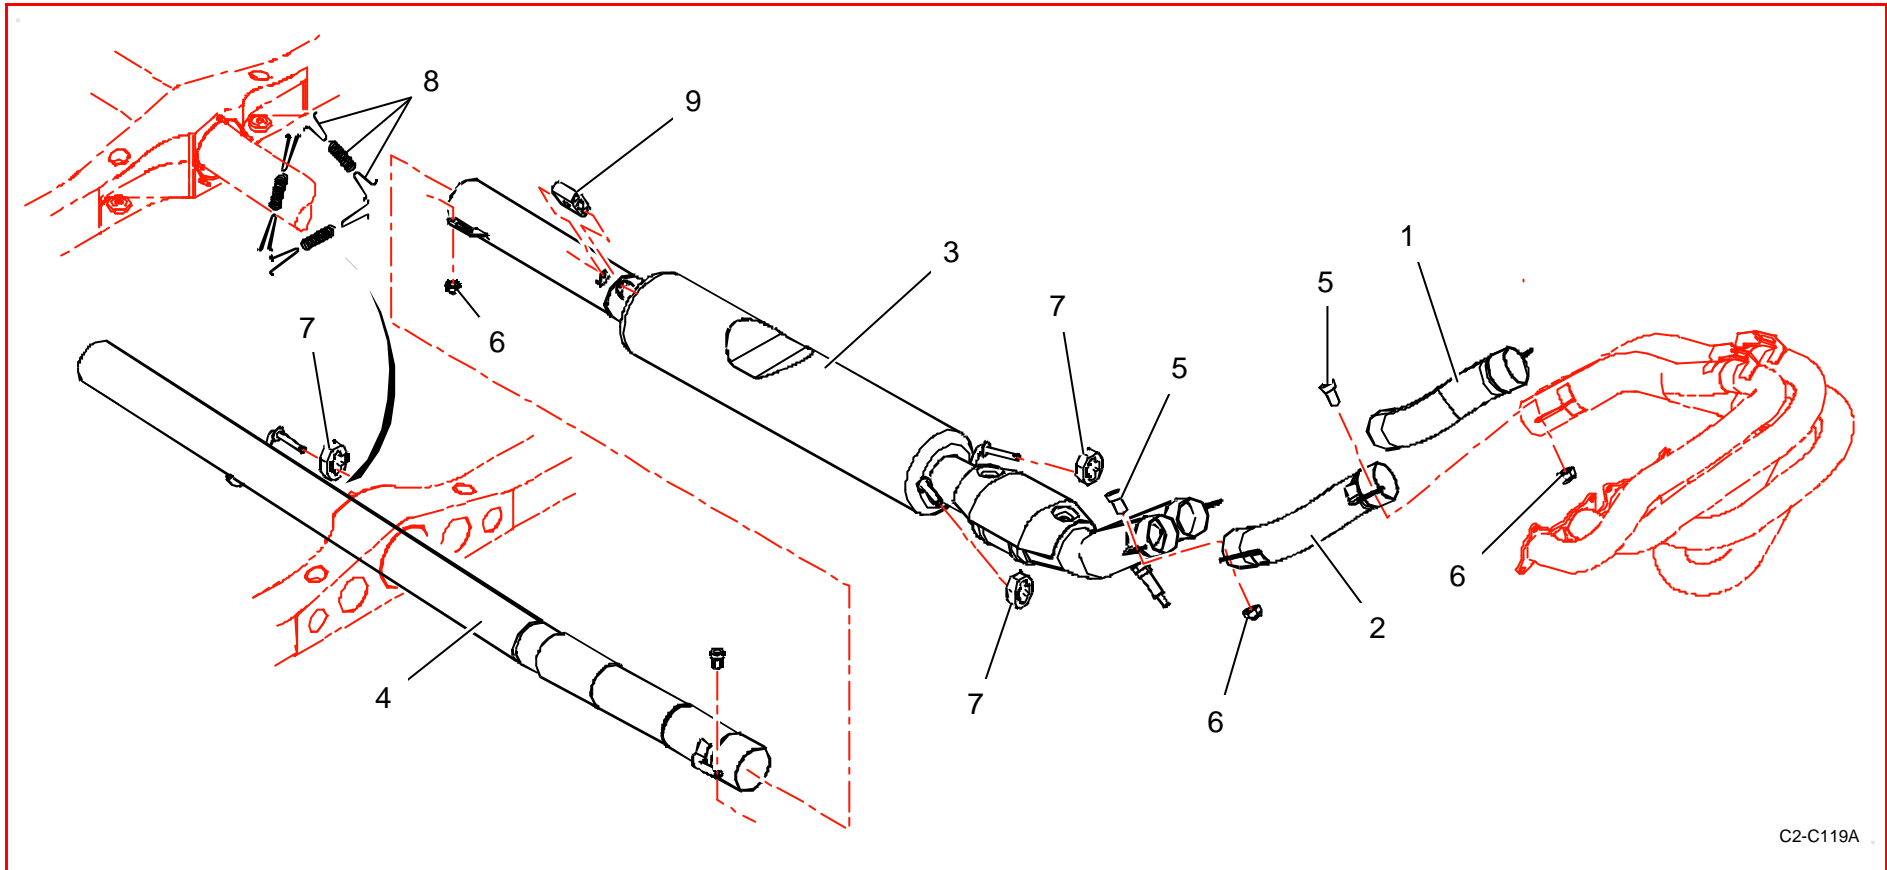

## B21 : Ligne échappement / Exhaust

Rep	Référence	Désignation	Qté	Rep	Référence	Désignation	Qté
1	<b>OB2160749B</b>	Rallonge secondaire Ech G	1	9	<b>OB2160945B</b>	Support silencieux	1
2	<b>OB2160748B</b>	Rallonge secondaire Ech D	1				
3	<b>OB2162187A</b>	Silencieux / cata T2V3	1				
4	<b>OB2148602D</b>	Tube de fuite échapp	1				
5	<b>PS82018A10</b>	Vis CHc M5 X 10	4				
6	<b>PS74524A10</b>	ECROU H SIMLOC M5X080	4				
7	<b>BCSP1755E9</b>	Silentbloc echappement	3				
8	<b>OB2160777A</b>	Clips + ressort fix échappement	3				