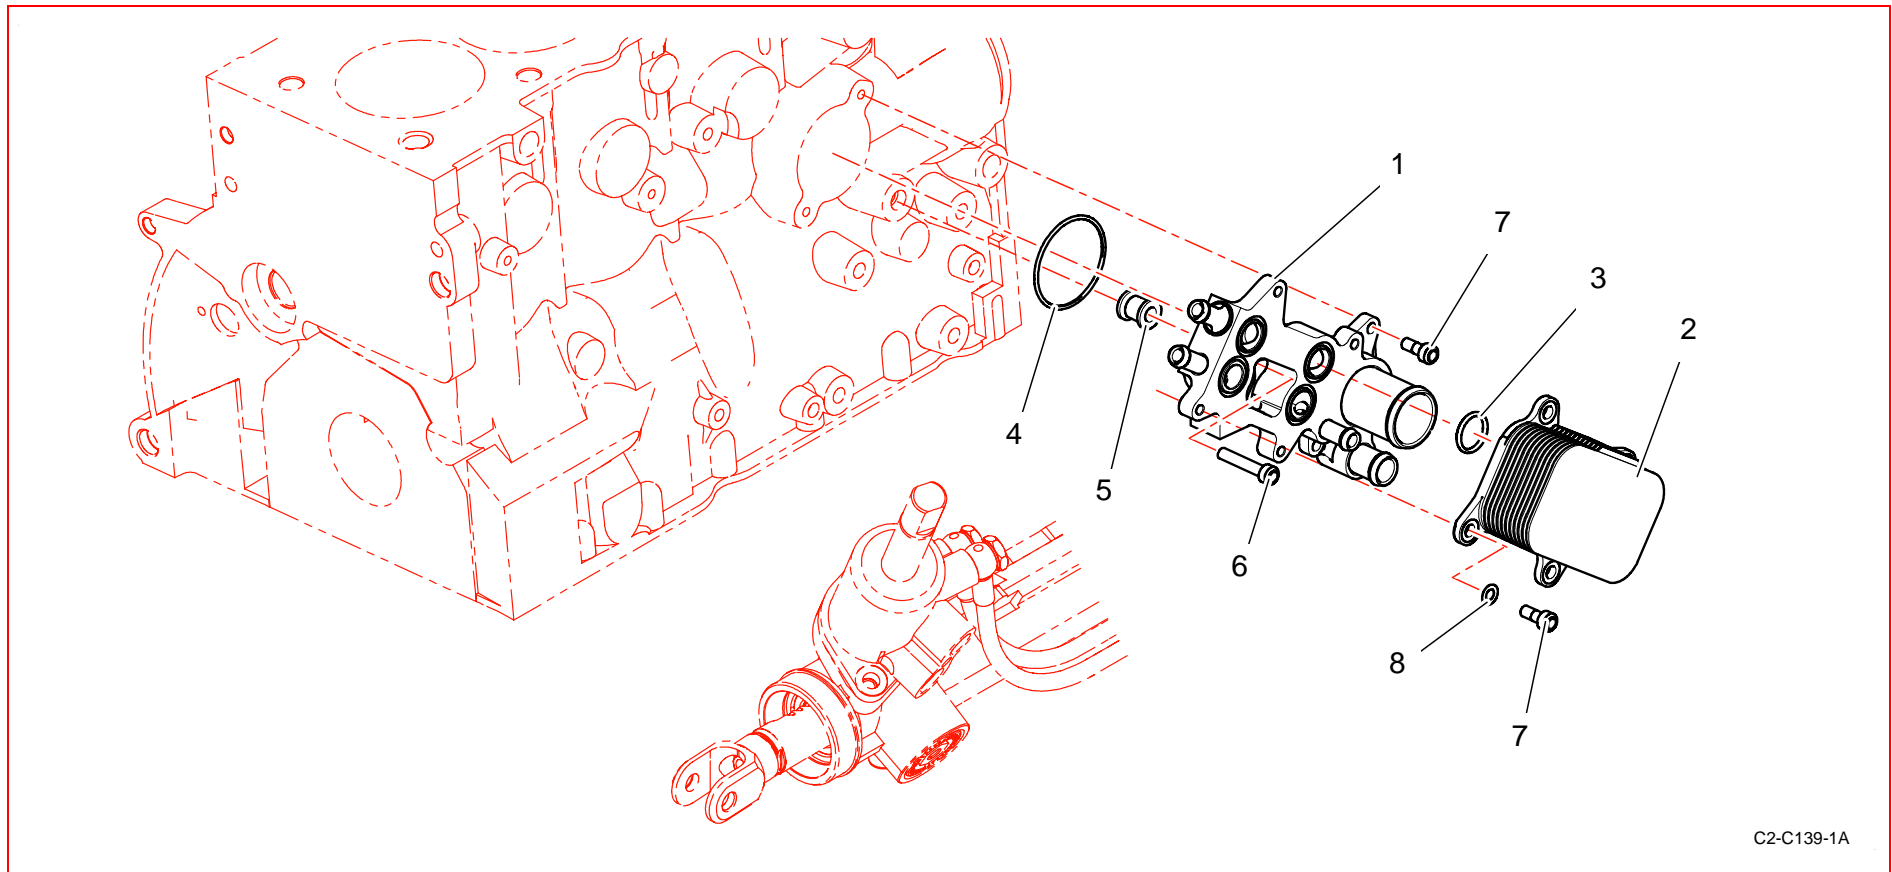

Catalogue Pièces 2006 / 2006 Part List

C2-C139-1A

Rep	Référence	Désignation	Qté	Rep	Référence	Désignation	Qté
1	OB1362140A	Supp échangeur DA ass	1				
2	OB1360678A	Echangeur DA	1				
3	CS360132ST	JOINT TOR A17.17 T1.78 NBR 70 SH	4				
4	CS360116ST	JOINT TOR A48 T2 NBR 70 SH	1				
5	OB1360699A	Bobine AR	1				
6	PS82121A10	VIS CHC M6X100 L30 CL12.9	1				
7	PS82620A10	VIS CHC M6X100 L15 CL12.9	6				
8	PS86004A10	RONDELLE ONDULEE 6 TYPE A	6