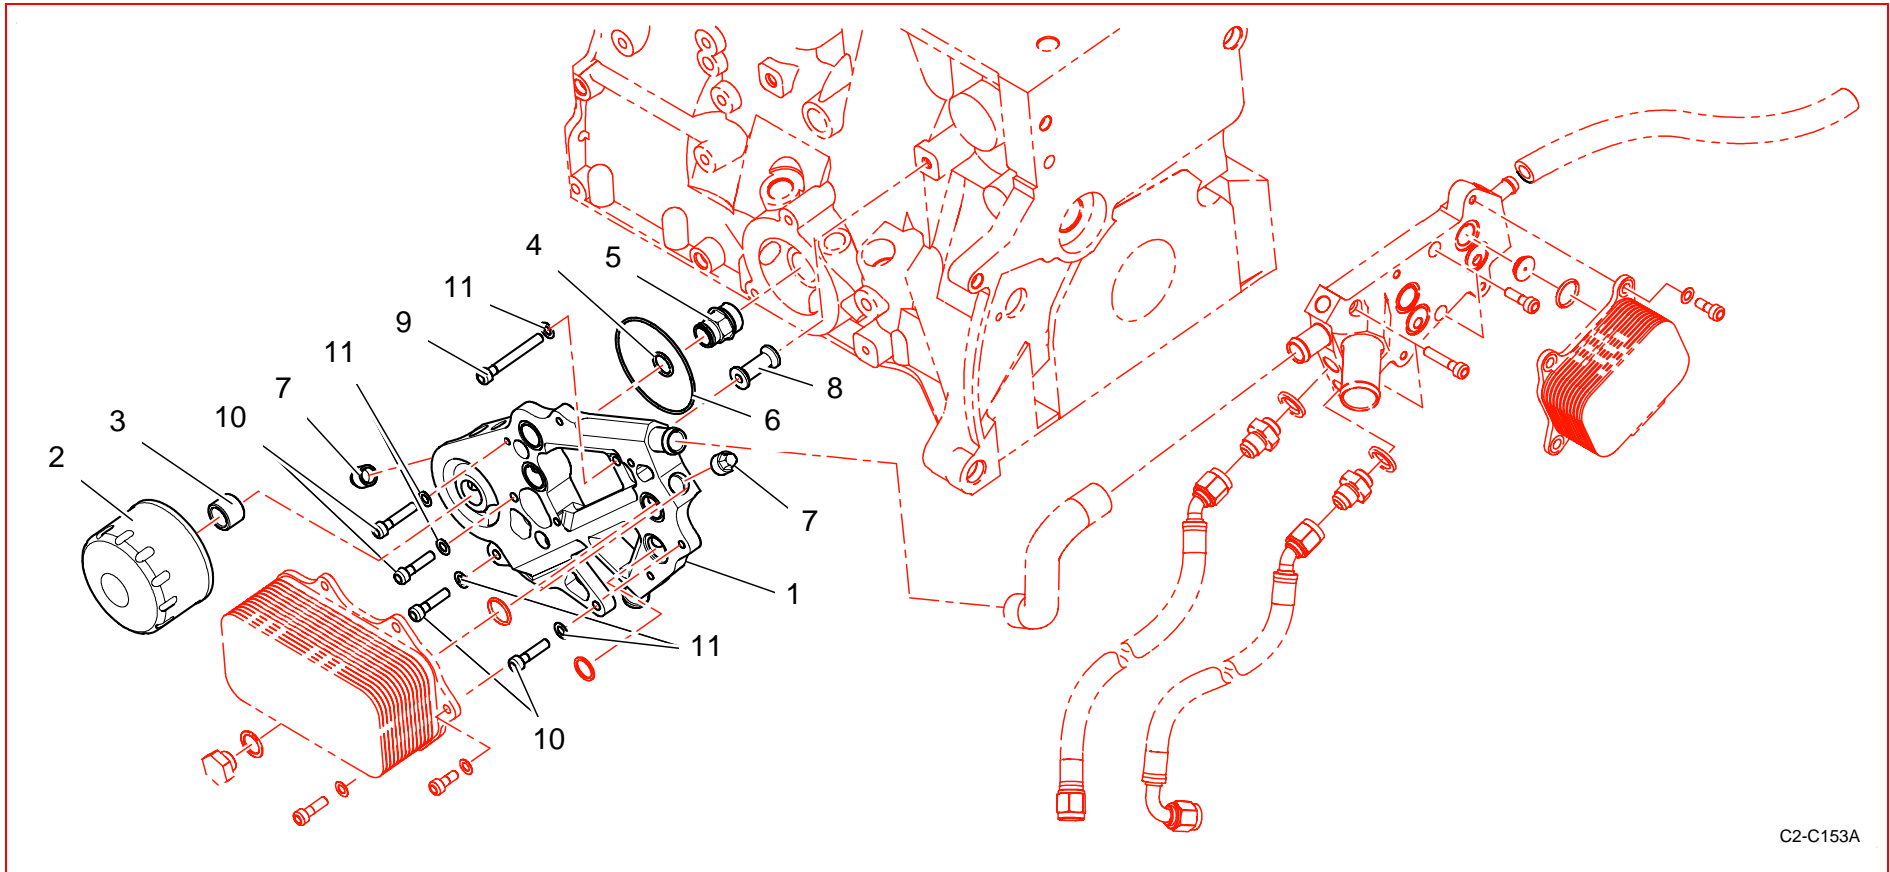

Catalogue Pièces 2006 / 2006 Part List

B13 : Echangeur huile / Engine oil cooler

C2-C140A

Rep	Référence	Désignation	Qté	Rep	Référence	Désignation	Qté
1	OB1360999A	Echangeur moteur	1		BCSP6981N2	Collier métal D12-22 I9	2
2	OB1362009A	Calibre eau d14	1				
3	CS360132ST	JOINT TOR A17.17 T1.78 NBR 70 SH	4				
4	PS71572A10	Bouchon H M14x150	1				
5	PS81572A10	JOINT METAL 14.2 D20 E1 CUIVRE	1				
6	PS82620A10	VIS CHC M6X100 L15 CL12.9	6				
7	PS86004A10	RONDELLE ONDULEE 6 TYPE A	6				
8	OB1362160B	Tuyau eau inter échangeur BV/mot	1				

Catalogue Pièces 2006 / 2006 Part List

C2-C153A

Rep	Référence	Désignation	Qté	Rep	Référence	Désignation	Qté
1	OB1362202B	Support échangeur mot ass	1	9	PS82022A10	VIS CHC M6X100 L50 CL12.9	1
2	BCSP1109R8	Cartouche huile moteur	1	10	PS82121A10	VIS CHC M6X100 L30 CL12.9	1
3	OB1360696A	Mamelon	1	"	CS530169ST	VIS CHC M6X100 L20 ACIER CL12.9	2
4	CS360114ST	JOINT TOR A14 T2 NBR 70 SH	1	11	PS86004A10	RONDELLE ONDULEE 6 TYPE A	4
5	OB1360674A	Mamelon	1				
6	CS360141ST	JOINT TOR A69.6 T1.78 VITON 70 SH	1				
7	OB1360697A	Bouchon	2				
8	OB1360698A	Bobine AV	1				

Catalogue Pièces 2006 / 2006 Part List

C2-C154A

Rep	Référence	Désignation	Qté	Rep	Référence	Désignation	Qté
1	OB1362141B	Supp échangeur BV ass	1	9	PS73845A10	Raccord Dash6 M14	2
2	CS530169ST	VIS CHC M6X100 L20 ACIER CL12.9	2	10	PS81572A10	JOINT METAL 14.2 D20 E1 CUIVRE	2
3	PS82121A10	VIS CHC M6X100 L30 CL12.9	2	11	OB1362134A	Tuyau sortie BV/échangeur	1
4	OB1360678A	Echangeur BV	1	12	OB1362209B	Tuyau eau échangeurs BV/DA D10x17	1
5	CS360132ST	JOINT TOR A17.17 T1.78 NBR 70 SH	4	13	OB1362135A	Tuyau sortie échangeur/BV	1
6	PS86004A10	RONDELLE ONDULEE 6 TYPE A	8				
7	PS82620A10	VIS CHC M6X100 L15 CL12.9	4				
8	OB1362005B	Calibre eau épaulé d6	1				