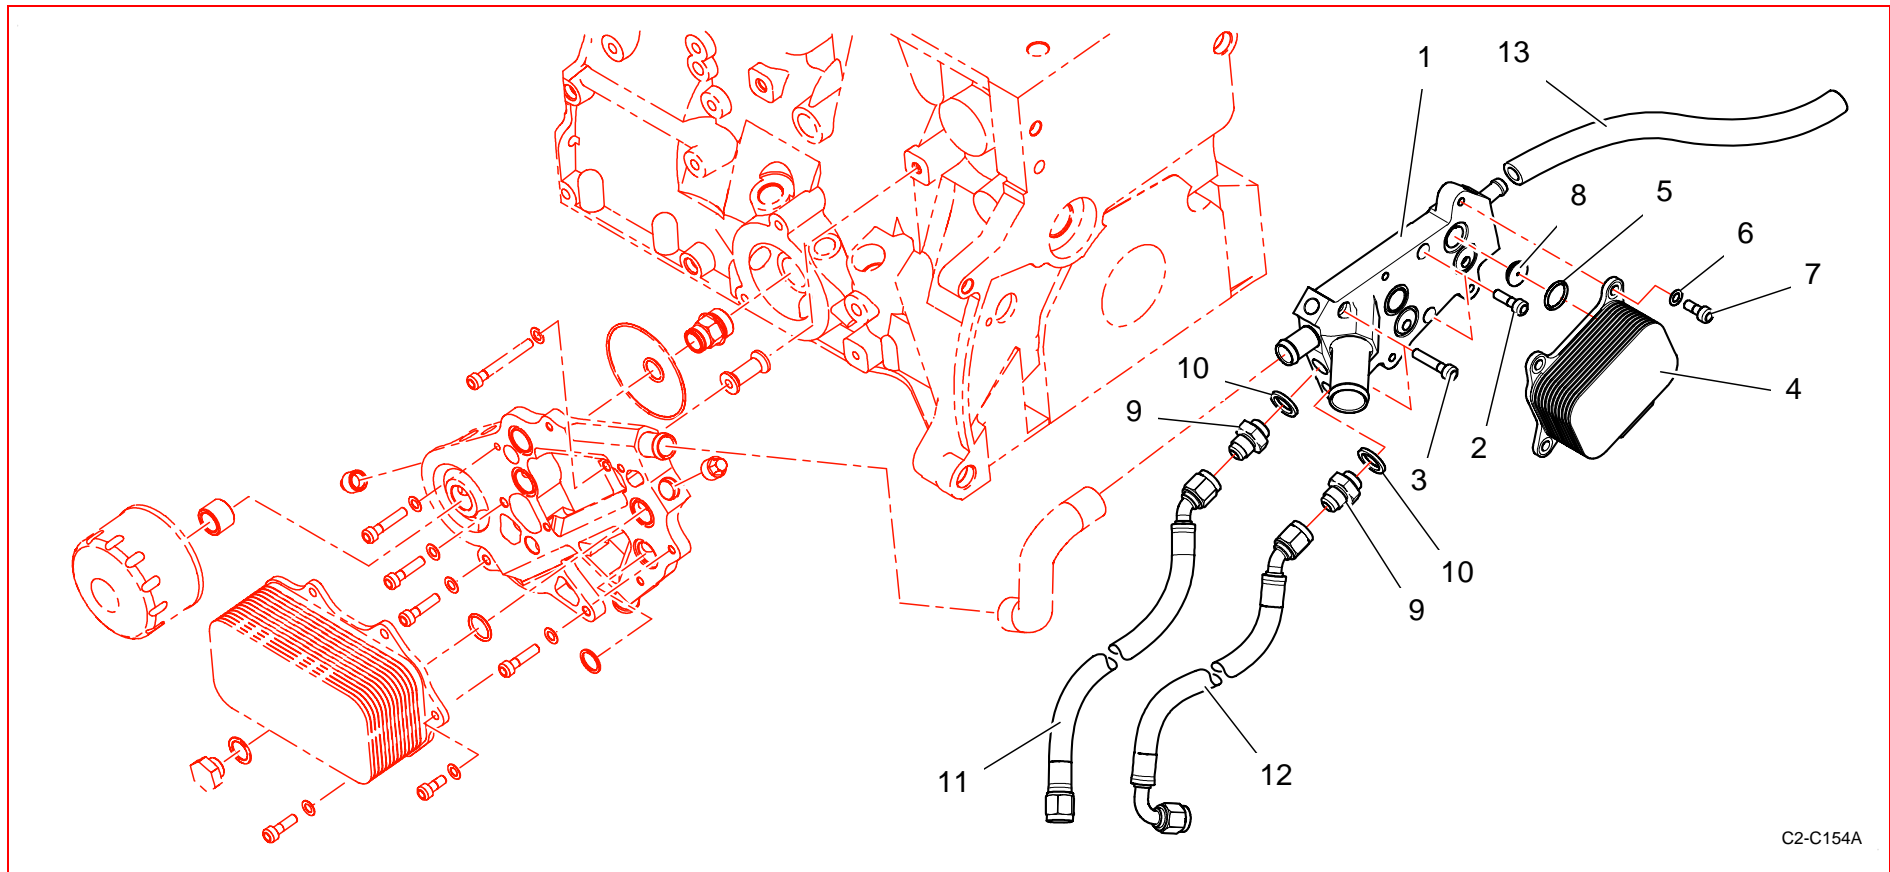

Catalogue Pièces 2006 / 2006 Part List

B13 : Echangeur huile / Engine oil cooler

C2-C140A

Rep	Référence	Désignation	Qté	Rep	Référence	Désignation	Qté
1	OB1360999A	Echangeur moteur	1		BCSP6981N2	Collier métal D12-22 I9	2
2	OB1362009A	Calibre eau d14	1				
3	CS360132ST	JOINT TOR A17.17 T1.78 NBR 70 SH	4				
4	PS71572A10	Bouchon H M14x150	1				
5	PS81572A10	JOINT METAL 14.2 D20 E1 CUIVRE	1				
6	PS82620A10	VIS CHC M6X100 L15 CL12.9	6				
7	PS86004A10	RONDELLE ONDULEE 6 TYPE A	6				
8	OB1362160B	Tuyau eau inter échangeur BV/mot	1				

Catalogue Pièces 2006 / 2006 Part List

C2-C153A

Rep	Référence	Désignation	Qté	Rep	Référence	Désignation	Qté
1	OB1362202B	Support échangeur mot ass	1	9	PS82022A10	VIS CHC M6X100 L50 CL12.9	1
2	BCSP1109R8	Cartouche huile moteur	1	10	PS82121A10	VIS CHC M6X100 L30 CL12.9	1
3	OB1360696A	Mamelon	1	"	CS530169ST	VIS CHC M6X100 L20 ACIER CL12.9	2
4	CS360114ST	JOINT TOR A14 T2 NBR 70 SH	1	11	PS86004A10	RONDELLE ONDULEE 6 TYPE A	4
5	OB1360674A	Mamelon	1				
6	CS360141ST	JOINT TOR A69.6 T1.78 VITON 70 SH	1				
7	OB1360697A	Bouchon	2				
8	OB1360698A	Bobine AV	1				

Catalogue Pièces 2006 / 2006 Part List

C2-C154A

Rep	Référence	Désignation	Qté	Rep	Référence	Désignation	Qté
1	OB1362141B	Supp échangeur BV ass	1	9	PS73845A10	Raccord Dash6 M14	2
2	CS530169ST	VIS CHC M6X100 L20 ACIER CL12.9	2	10	PS81572A10	JOINT METAL 14.2 D20 E1 CUIVRE	2
3	PS82121A10	VIS CHC M6X100 L30 CL12.9	2	11	OB1362134A	Tuyau sortie BV/échangeur	1
4	OB1360678A	Echangeur BV	1	12	OB1362209B	Tuyau eau échangeurs BV/DA D10x17	1
5	CS360132ST	JOINT TOR A17.17 T1.78 NBR 70 SH	4	13	OB1362135A	Tuyau sortie échangeur/BV	1
6	PS86004A10	RONDELLE ONDULEE 6 TYPE A	8				
7	PS82620A10	VIS CHC M6X100 L15 CL12.9	4				
8	OB1362005B	Calibre eau épaulé d6	1				