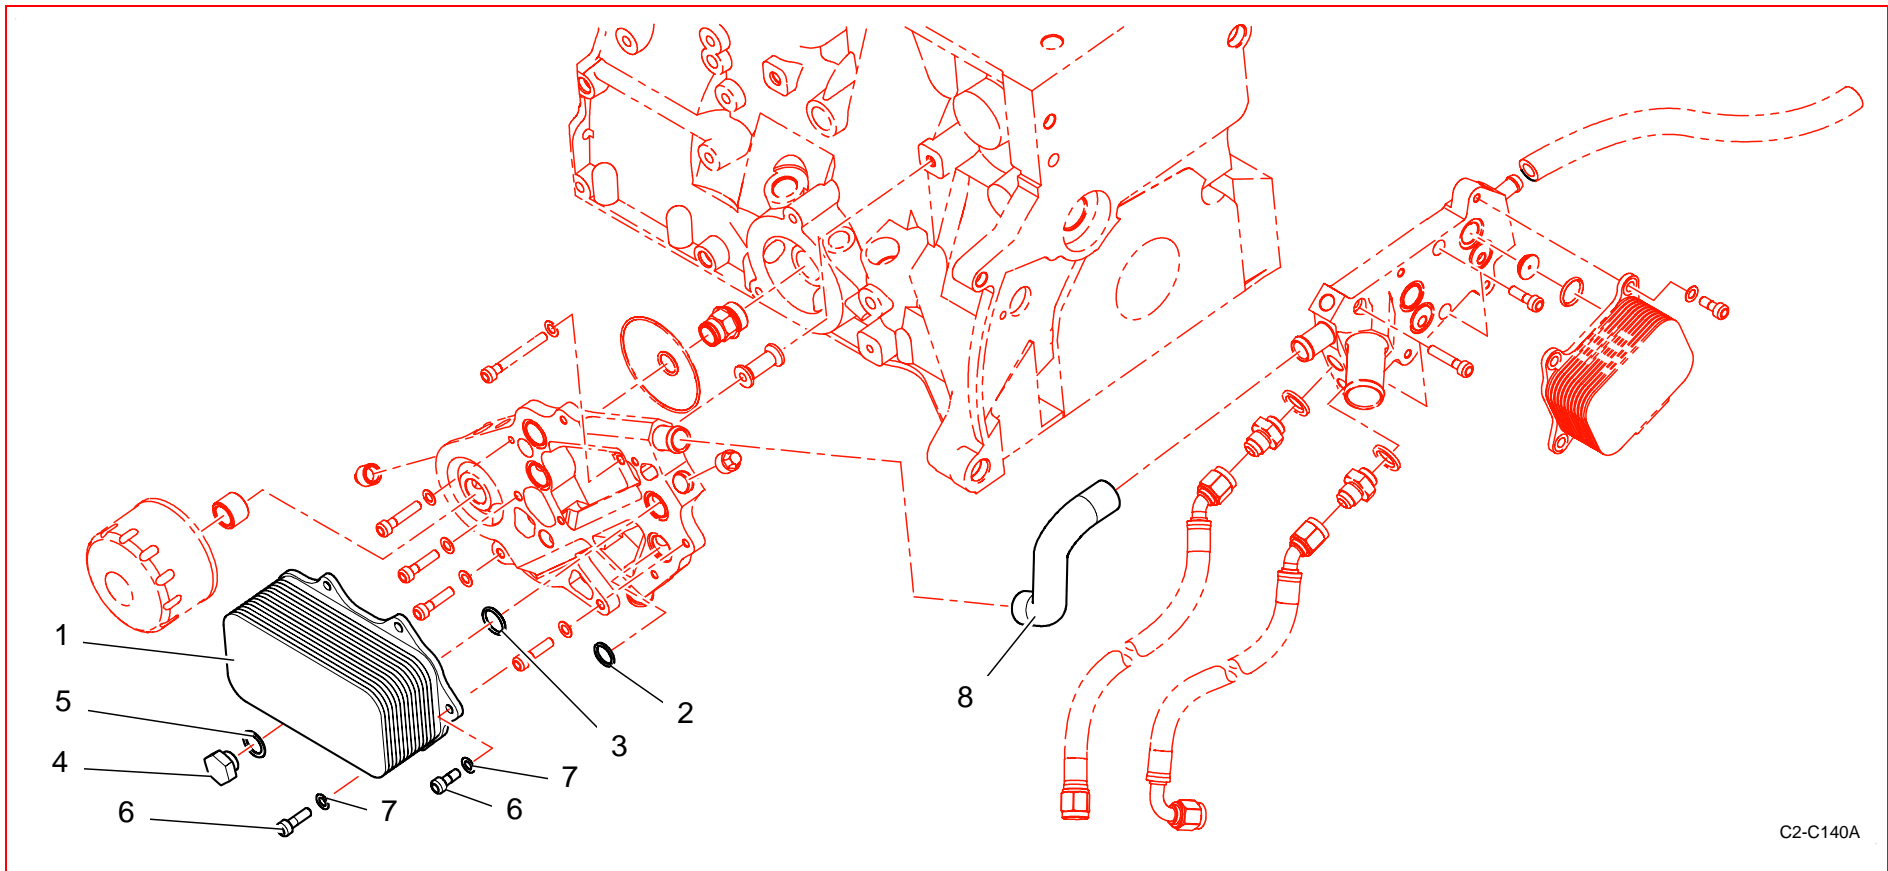

Catalogue Pièces 2006 / 2006 Part List

B13 : Echangeur huile / Engine oil cooler

C2-C140A

Rep	Référence	Désignation	Qté	Rep	Référence	Désignation	Qté
1	OB1360999A	Echangeur moteur	1		BCSP6981N2	Collier métal D12-22 I9	2
2	OB1362009A	Calibre eau d14	1				
3	CS360132ST	JOINT TOR A17.17 T1.78 NBR 70 SH	4				
4	PS71572A10	Bouchon H M14x150	1				
5	PS81572A10	JOINT METAL 14.2 D20 E1 CUIVRE	1				
6	PS82620A10	VIS CHC M6X100 L15 CL12.9	6				
7	PS86004A10	RONDELLE ONDULEE 6 TYPE A	6				
8	OB1362160B	Tuyau eau inter échangeur BV/mot	1				

Catalogue Pièces 2006 / 2006 Part List

C2-C153A

Rep	Référence	Désignation	Qté	Rep	Référence	Désignation	Qté
1	OB1362202B	Support échangeur mot ass	1	9	PS82022A10	VIS CHC M6X100 L50 CL12.9	1
2	BCSP1109R8	Cartouche huile moteur	1	10	PS82121A10	VIS CHC M6X100 L30 CL12.9	1
3	OB1360696A	Mamelon	1	"	CS530169ST	VIS CHC M6X100 L20 ACIER CL12.9	2
4	CS360114ST	JOINT TOR A14 T2 NBR 70 SH	1	11	PS86004A10	RONDELLE ONDULEE 6 TYPE A	4
5	OB1360674A	Mamelon	1				
6	CS360141ST	JOINT TOR A69.6 T1.78 VITON 70 SH	1				
7	OB1360697A	Bouchon	2				
8	OB1360698A	Bobine AV	1				

Catalogue Pièces 2006 / 2006 Part List

C2-C154A

Rep	Référence	Désignation	Qté	Rep	Référence	Désignation	Qté
1	OB1362141B	Supp échangeur BV ass	1	9	PS73845A10	Raccord Dash6 M14	2
2	CS530169ST	VIS CHC M6X100 L20 ACIER CL12.9	2	10	PS81572A10	JOINT METAL 14.2 D20 E1 CUIVRE	2
3	PS82121A10	VIS CHC M6X100 L30 CL12.9	2	11	OB1362134A	Tuyau sortie BV/échangeur	1
4	OB1360678A	Echangeur BV	1	12	OB1362209B	Tuyau eau échangeurs BV/DA D10x17	1
5	CS360132ST	JOINT TOR A17.17 T1.78 NBR 70 SH	4	13	OB1362135A	Tuyau sortie échangeur/BV	1
6	PS86004A10	RONDELLE ONDULEE 6 TYPE A	8				
7	PS82620A10	VIS CHC M6X100 L15 CL12.9	4				
8	OB1362005B	Calibre eau épaulé d6	1				