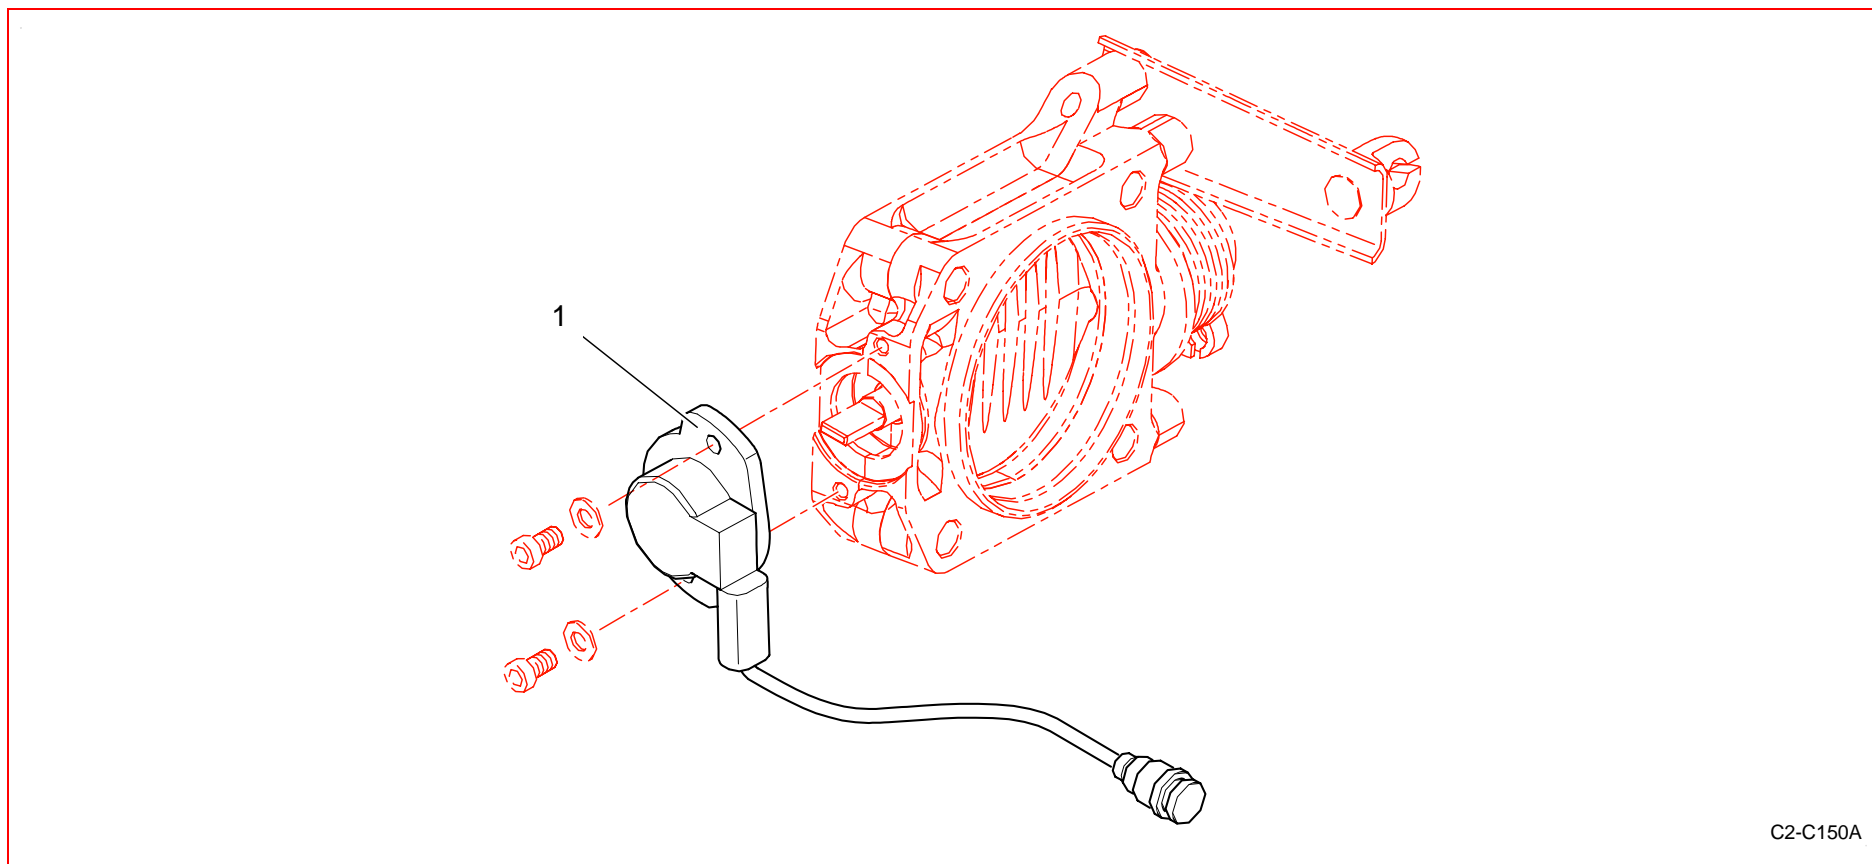

Catalogue Pièces 2006 / 2006 Part List

A37 : Capteurs / Sensors

C2-C149A

Rep	Référence	Désignation	Qté	Rep	Référence	Désignation	Qté
1	0A3760771C	Support capteur SMOT T2V2	1				
2	0A3720836A	Capteur SMOT SEN8D	2				
3	0A3744058A	Cale capteur S Mot ép 0,25	6				
4	0A3621935A	bague centrage D=10	1				
5	0A3622672A	Entretoise goupille	1				
6	0A3762397A	Bague centrage supp capteur SCam	2				
7	0A3748078C	Support capteur SCAM	1				
8	PS82675A10	VIS CHC M5X080 L10	2				

Catalogue Pièces 2006 / 2006 Part List

C2-C150A

Rep	Référence	Désignation	Qté	Rep	Référence	Désignation	Qté
1	3Z9J42649B	Potentiomètre câblé monopap	1		3Z9K49083A	Capteur Tempé huile moteur	1
	3Z9K49081A	Sonde tempé DA/BV	1				
	BCSP19203F	sonde temperature eau	1				
	BCSP6925P5	Vis Tole TH 6x18	1				
	BCSP19201J	Sonde tempé air	1				
	PS93549A10	PASSE GAINÉ 1T 8 D19	1				
	0A3749785A	Capteur P Admission	1				
	3Z9K43858A	Capteur kavlico PE2000-10AE1C	1				