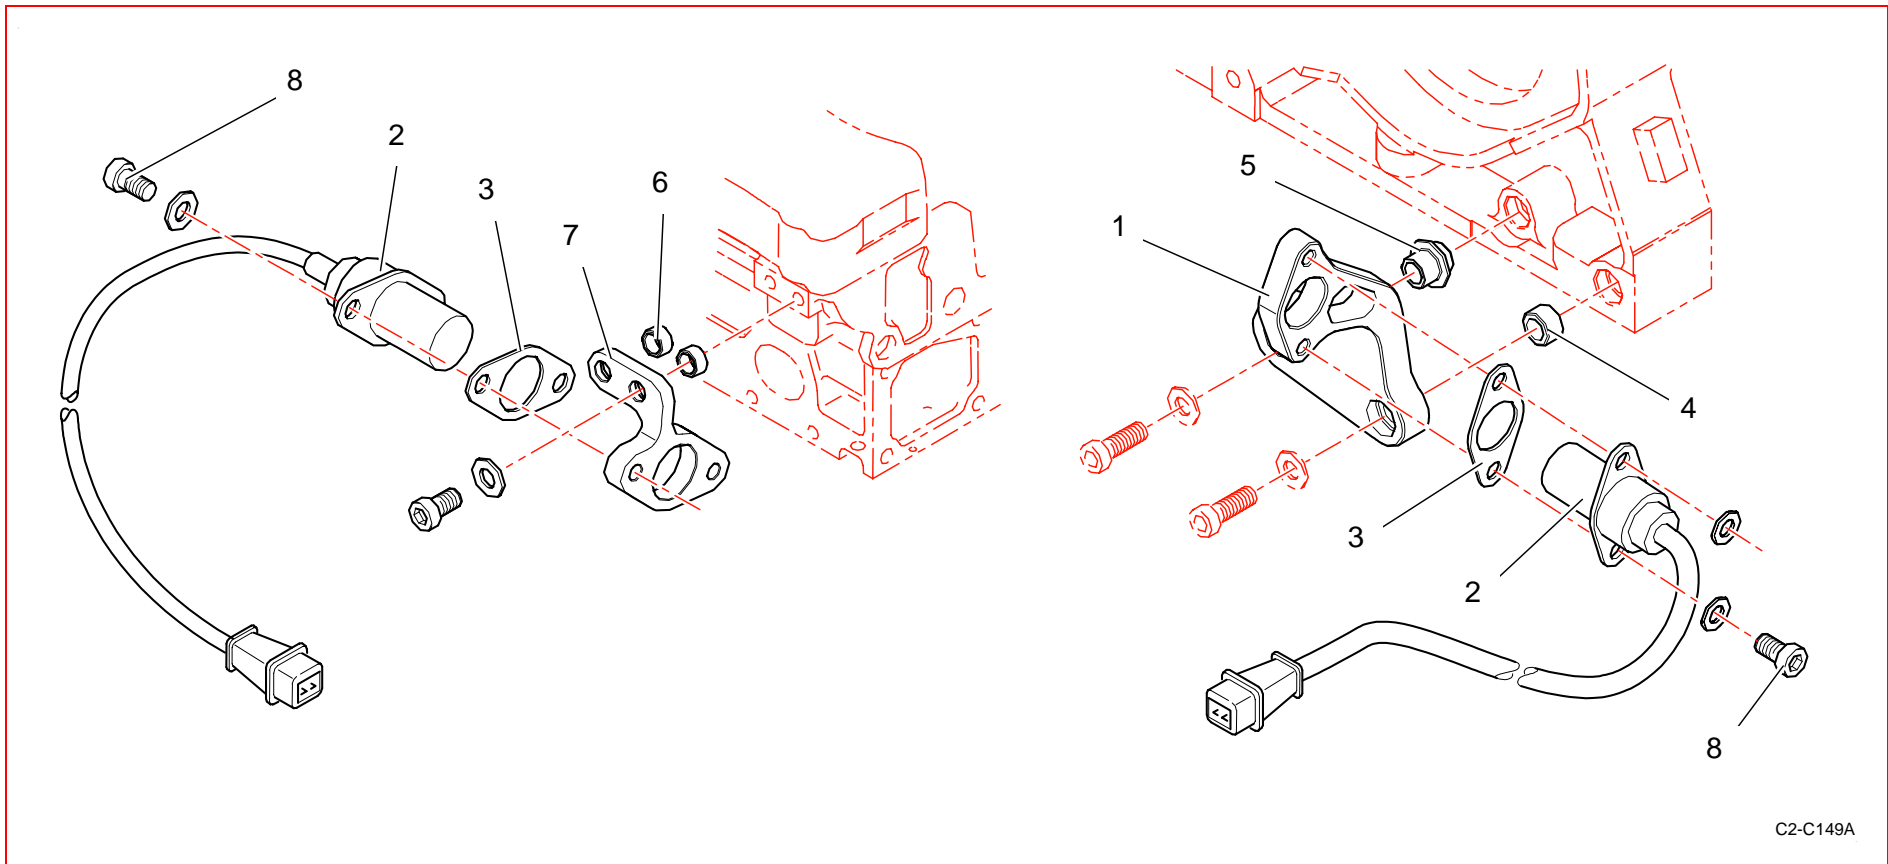

Catalogue Pièces 2006 / 2006 Part List

A37 : Capteurs / Sensors

C2-C149A

Rep	Référence	Désignation	Qté	Rep	Référence	Désignation	Qté
1	0A3760771C	Support capteur SMOT T2V2	1				
2	0A3720836A	Capteur SMOT SEN8D	2				
3	0A3744058A	Cale capteur S Mot ép 0,25	6				
4	0A3621935A	bague centrage D=10	1				
5	0A3622672A	Entretoise goupille	1				
6	0A3762397A	Bague centrage supp capteur SCam	2				
7	0A3748078C	Support capteur SCAM	1				
8	PS82675A10	VIS CHC M5X080 L10	2				

Catalogue Pièces 2006 / 2006 Part List

C2-C150A

Rep	Référence	Désignation	Qté	Rep	Référence	Désignation	Qté
1	3Z9J42649B	Potentiomètre câblé monopap	1		3Z9K49083A	Capteur Tempé huile moteur	1
	3Z9K49081A	Sonde tempé DA/BV	1				
	BCSP19203F	sonde temperature eau	1				
	BCSP6925P5	Vis Tole TH 6x18	1				
	BCSP19201J	Sonde tempé air	1				
	PS93549A10	PASSE GAINÉ 1T 8 D19	1				
	0A3749785A	Capteur P Admission	1				
	3Z9K43858A	Capteur kavlico PE2000-10AE1C	1				

Catalogue Pièces 2006 / 2006 Part List

Rep	Référence	Désignation	Qté	Rep	Référence	Désignation	Qté
1	0A3648271A	Calculateur MF4M vierge	1				