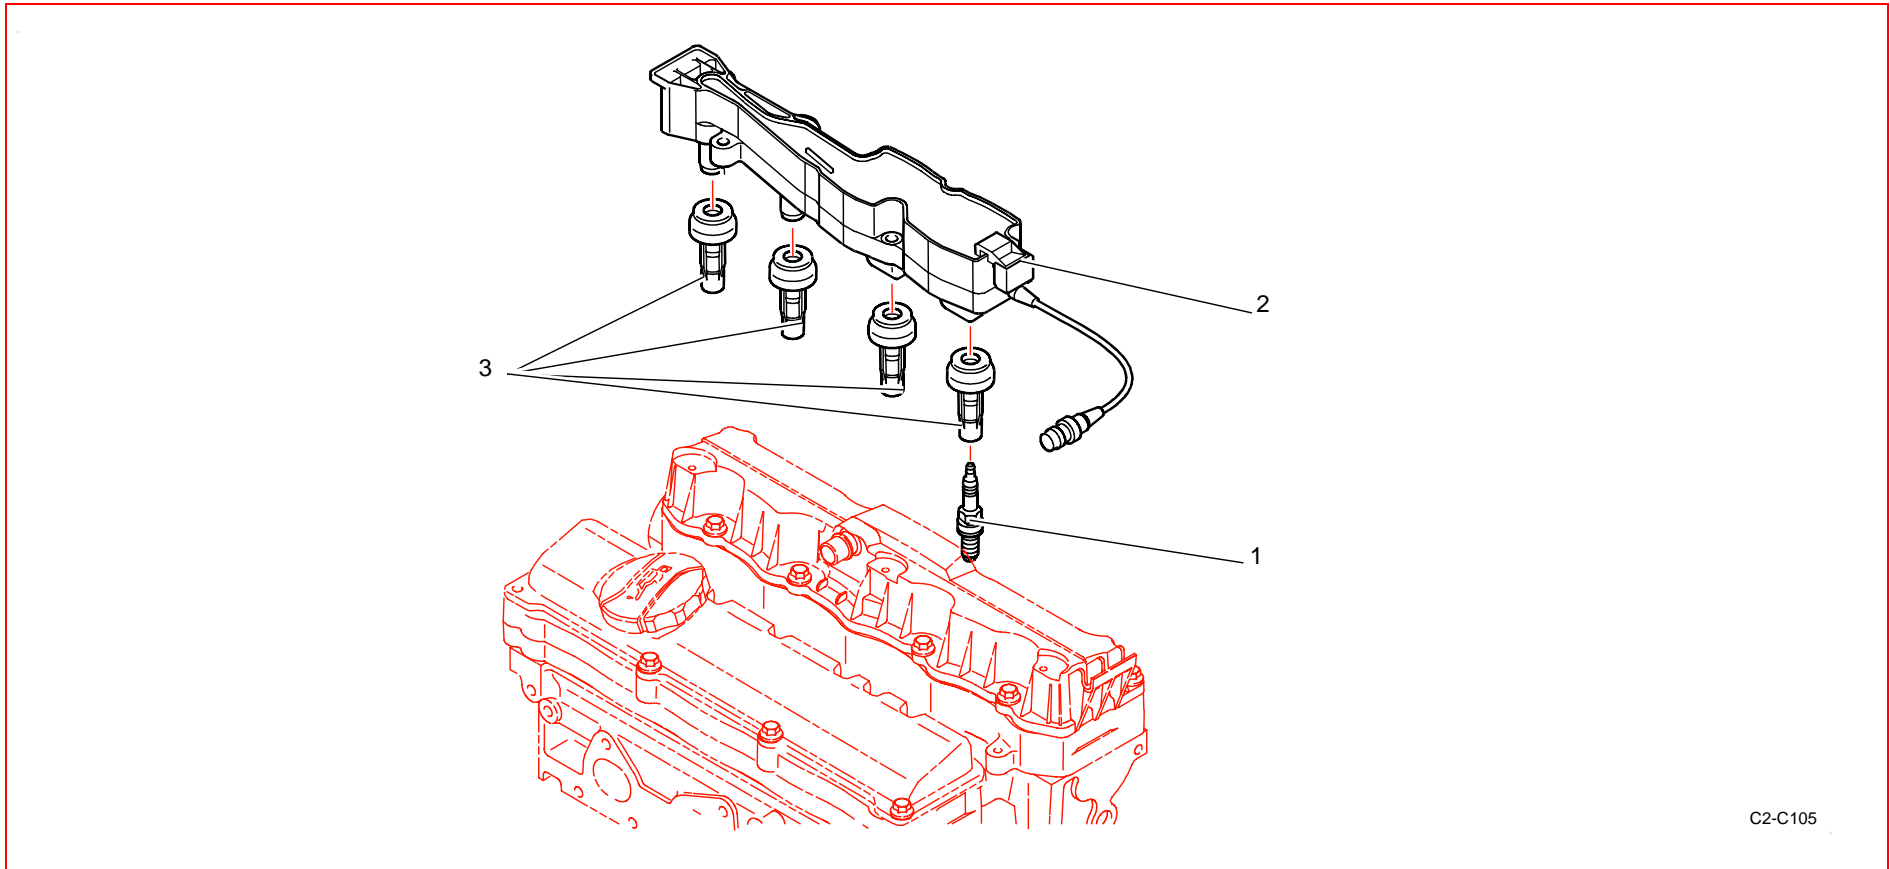

## A33 : Bougies / Spark plugs

C2-C105

Rep	Référence	Désignation	Qté	Rep	Référence	Désignation	Qté
1	<b>0A3346512A</b>	Bougie RFC 96 HS3	4				
2	<b>3Z9J48267B</b>	cassette bobine	1				
3	<b>BCSP596321</b>	Jeu 4 prolongateurs bobine	1				