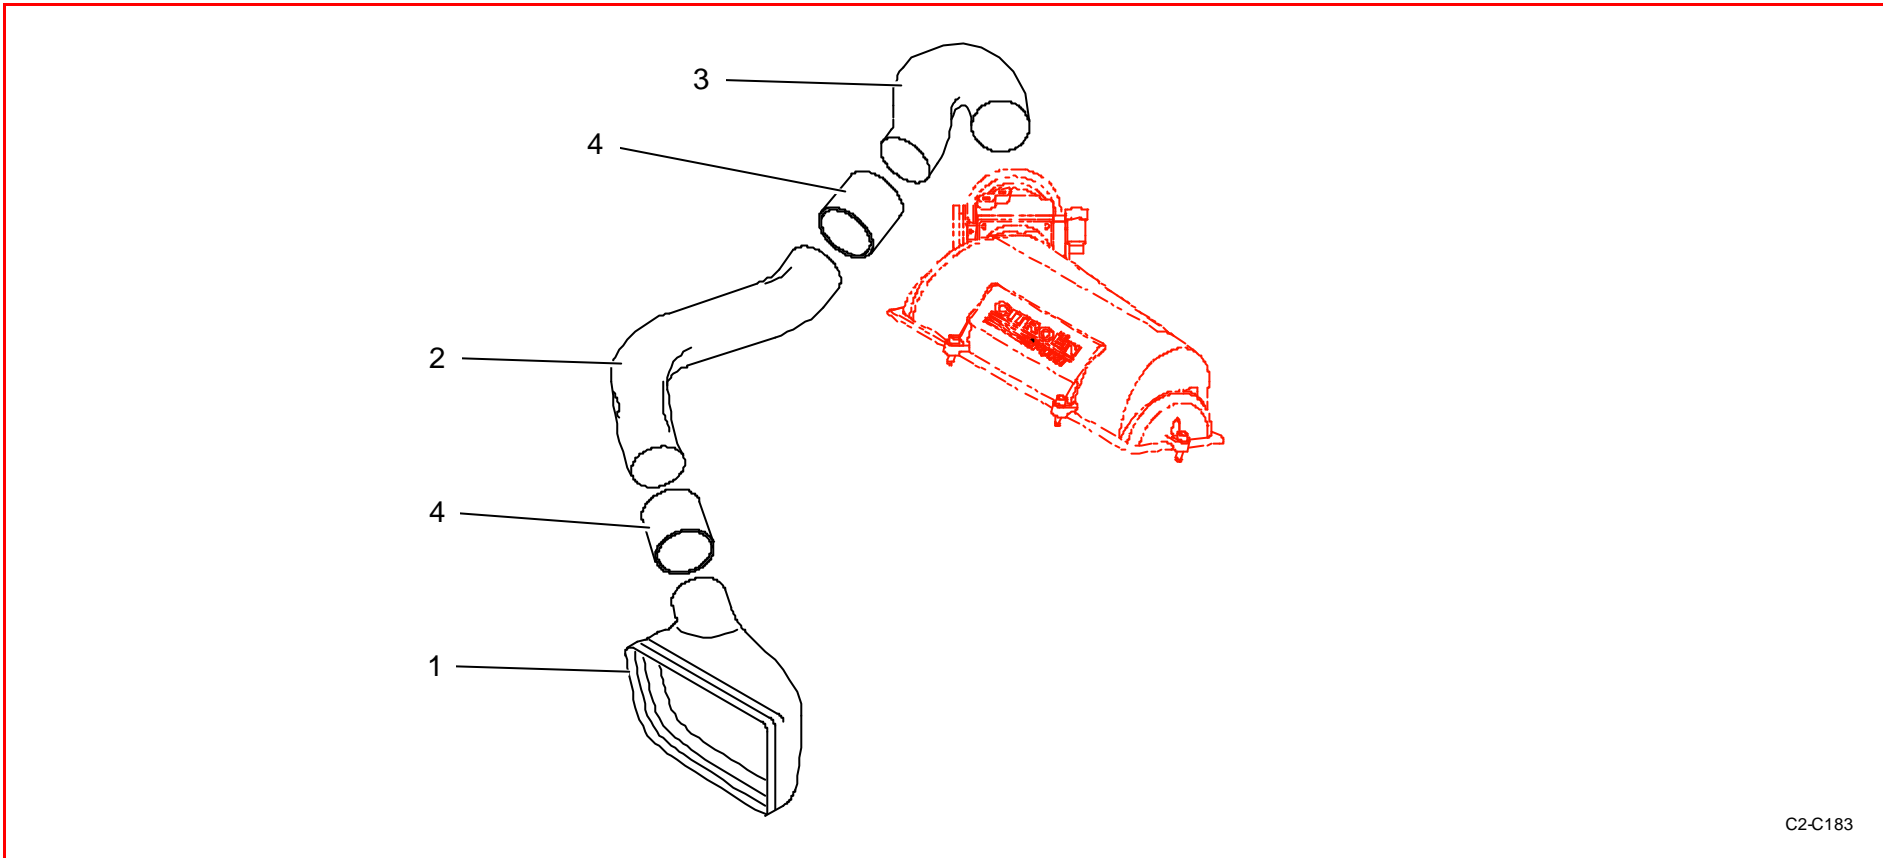

Catalogue Pièces 2006 / 2006 Part List

A26 : Admission / Inlet manifold

C2-C183

Rep	Référence	Désignation	Qté	Rep	Référence	Désignation	Qté
1	0A2662050A	Ecope admission air	1				
2	0A2662051B	Gaine interm admission air	1				
3	0A2662052B	Coude admission air	1				
4	0A2662101B	Manchon souple Adm air	2				