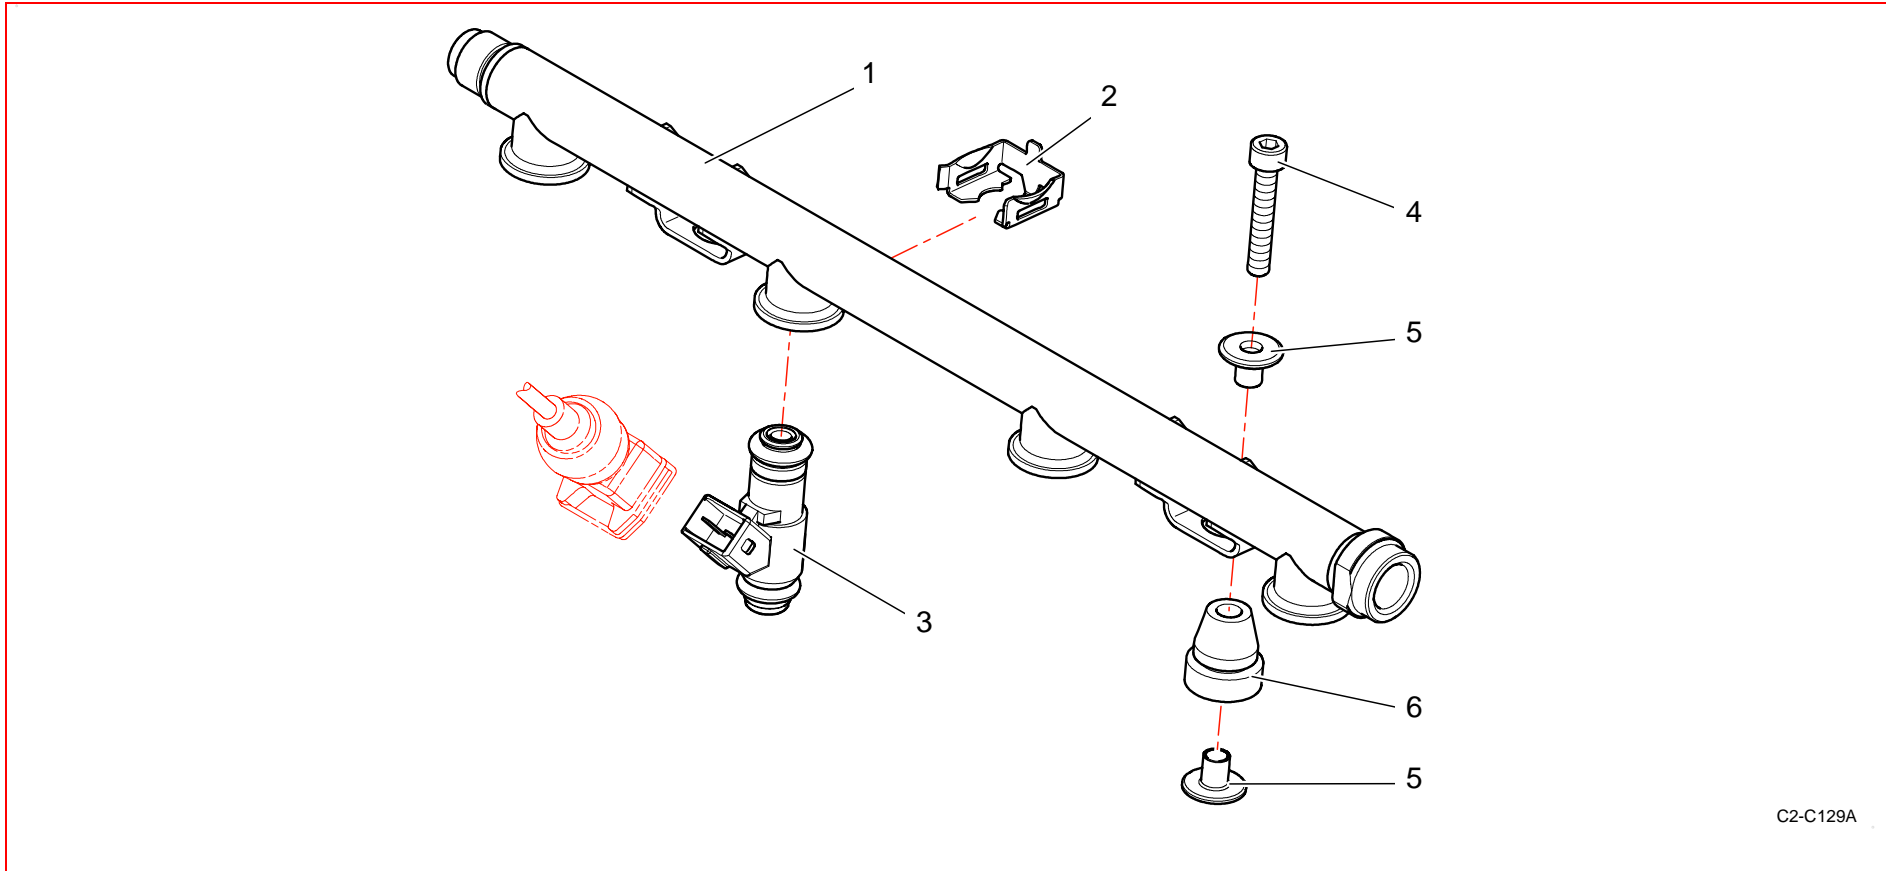

## A23 : Injection / Injection

| Rep | Référence         | Désignation                          | Qté | Rep | Référence | Désignation | Qté |
|-----|-------------------|--------------------------------------|-----|-----|-----------|-------------|-----|
| 1   | <b>0A2360775B</b> | Rampe essence                        | 1   |     |           |             |     |
| 2   | <b>BCSP198237</b> | CLIP INJECTEUR                       | 4   |     |           |             |     |
| 3   | <b>0A2348080A</b> | Injecteur IWP162                     | 4   |     |           |             |     |
| 4   | <b>PS82034A10</b> | VIS CHC M5X080 L30 CL12.9            | 2   |     |           |             |     |
| 5   | <b>0A2345779A</b> | Entretoise silent bloc rampe essence | 4   |     |           |             |     |
| 6   | <b>BCSP163914</b> | Silentbloc 70 shores                 | 2   |     |           |             |     |
|     | <b>3Z9K48270A</b> | Capteur P essence                    | 1   |     |           |             |     |